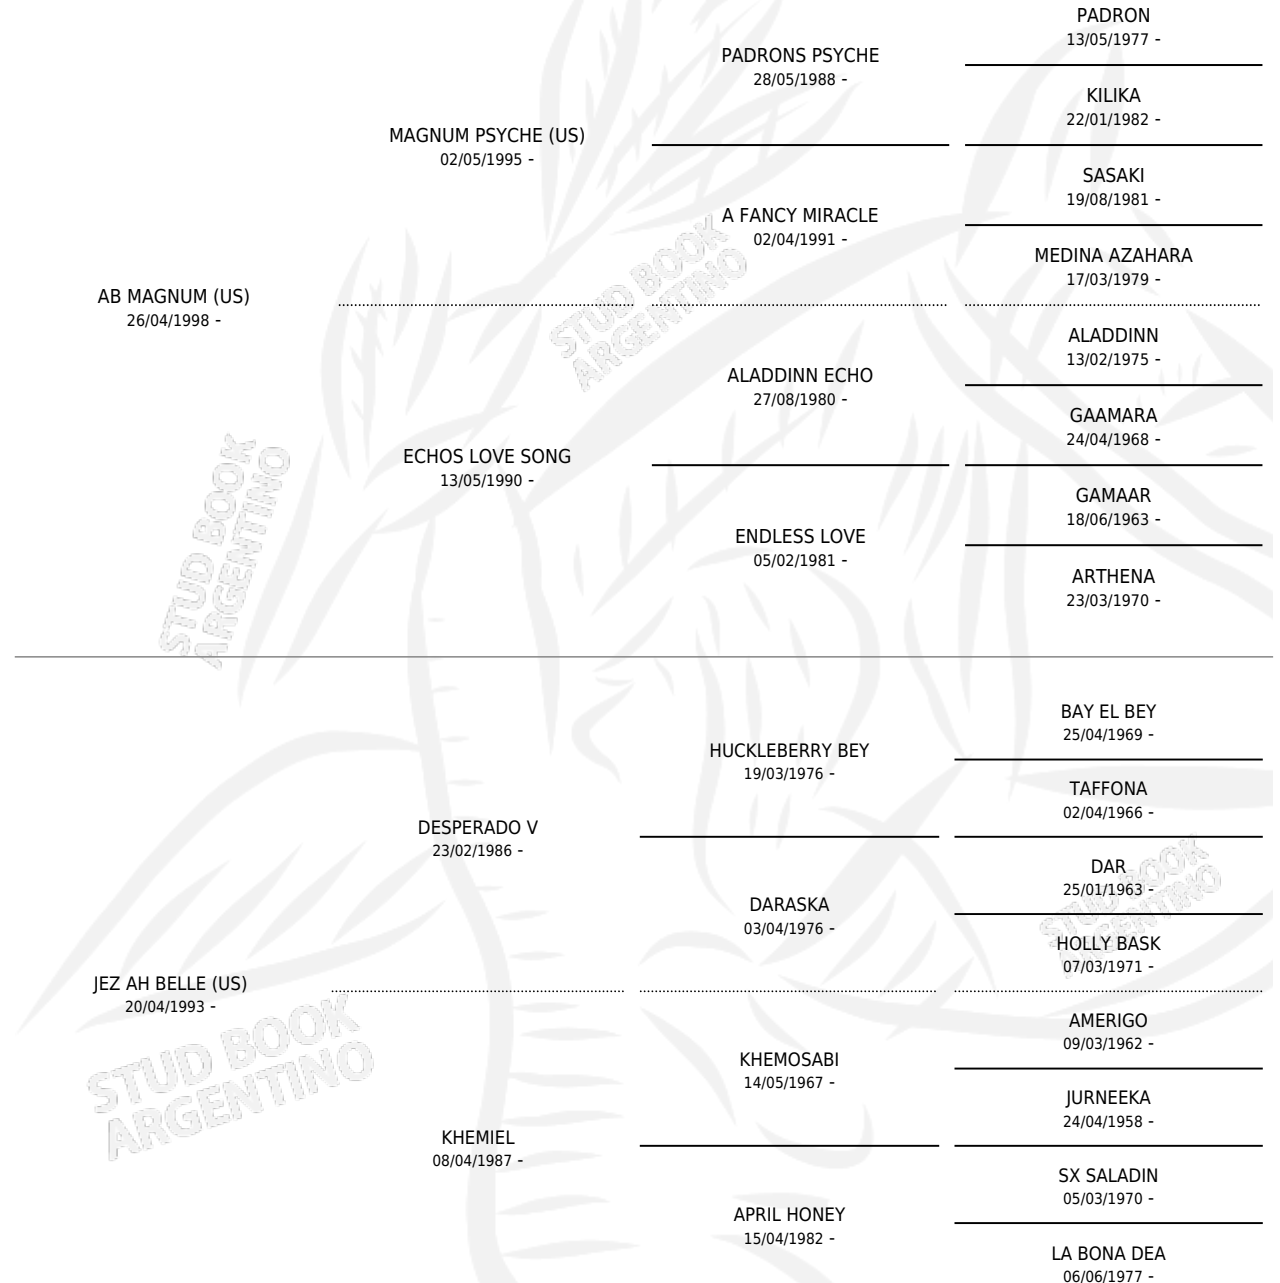

Lugar de nacimiento: Cuatro Estrellas

Criador: Cuatro Estrellas

~

HIJOS

	MACHOS	HEMBRAS
9 NACIERON	5	4
SIN ACTUACIONES		

PEDIGREE

S

cimientos 9 / Efectividad 64.29%