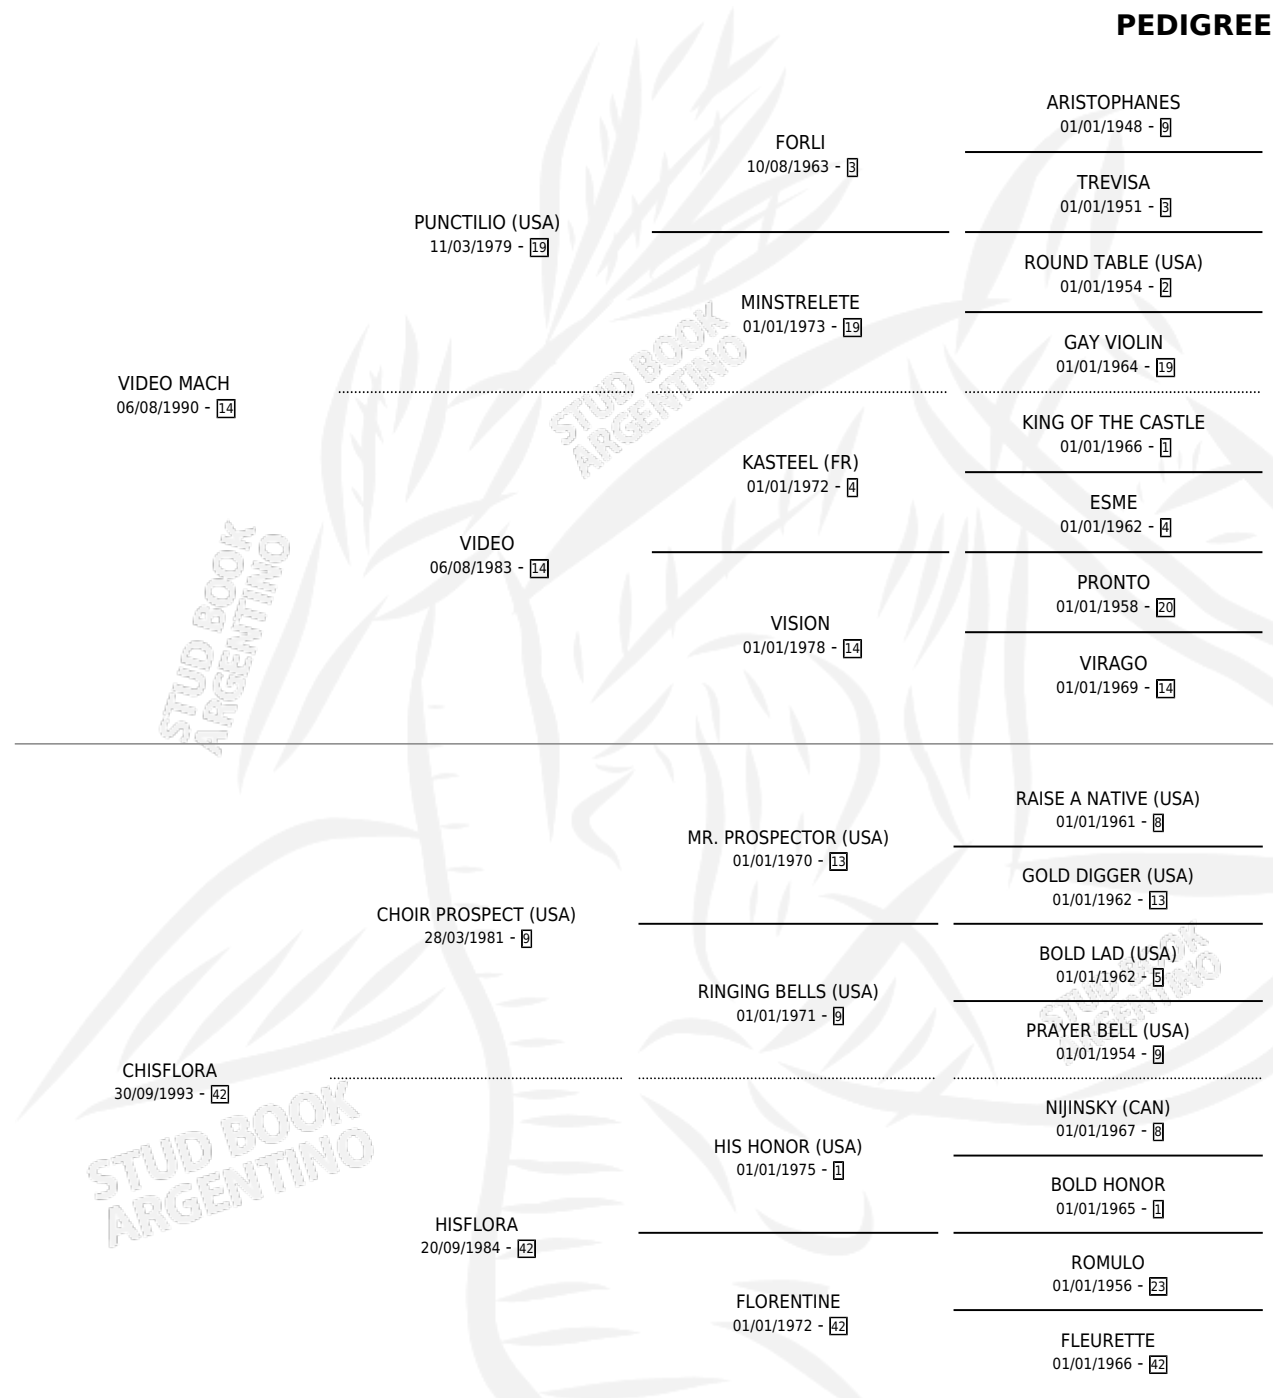

NOTRO CORRALERA

por VIDEO MACH y CHISFLORA por CHOIR PROSPECT (USA)

Argentina · Hembra · Zaino · SP · 12/10/2005
Familia 42 · Volumen 39

ESTADO

TIPIFICACIÓN SANGUÍNEA	X
TIPIFICACIÓN POR ADN	X
PASAPORTE	X
IDENTIFICACIÓN POR MICROCHIP	X
REPRODUCTOR	X

Lugar de nacimiento: Los Notros

Criador: Sin dato

PEDIGREE

NOTRO CORRALERA

Datos oficiales del Stud Book Argentino

Documento generado el 05/05/2026

studbook.org.ar