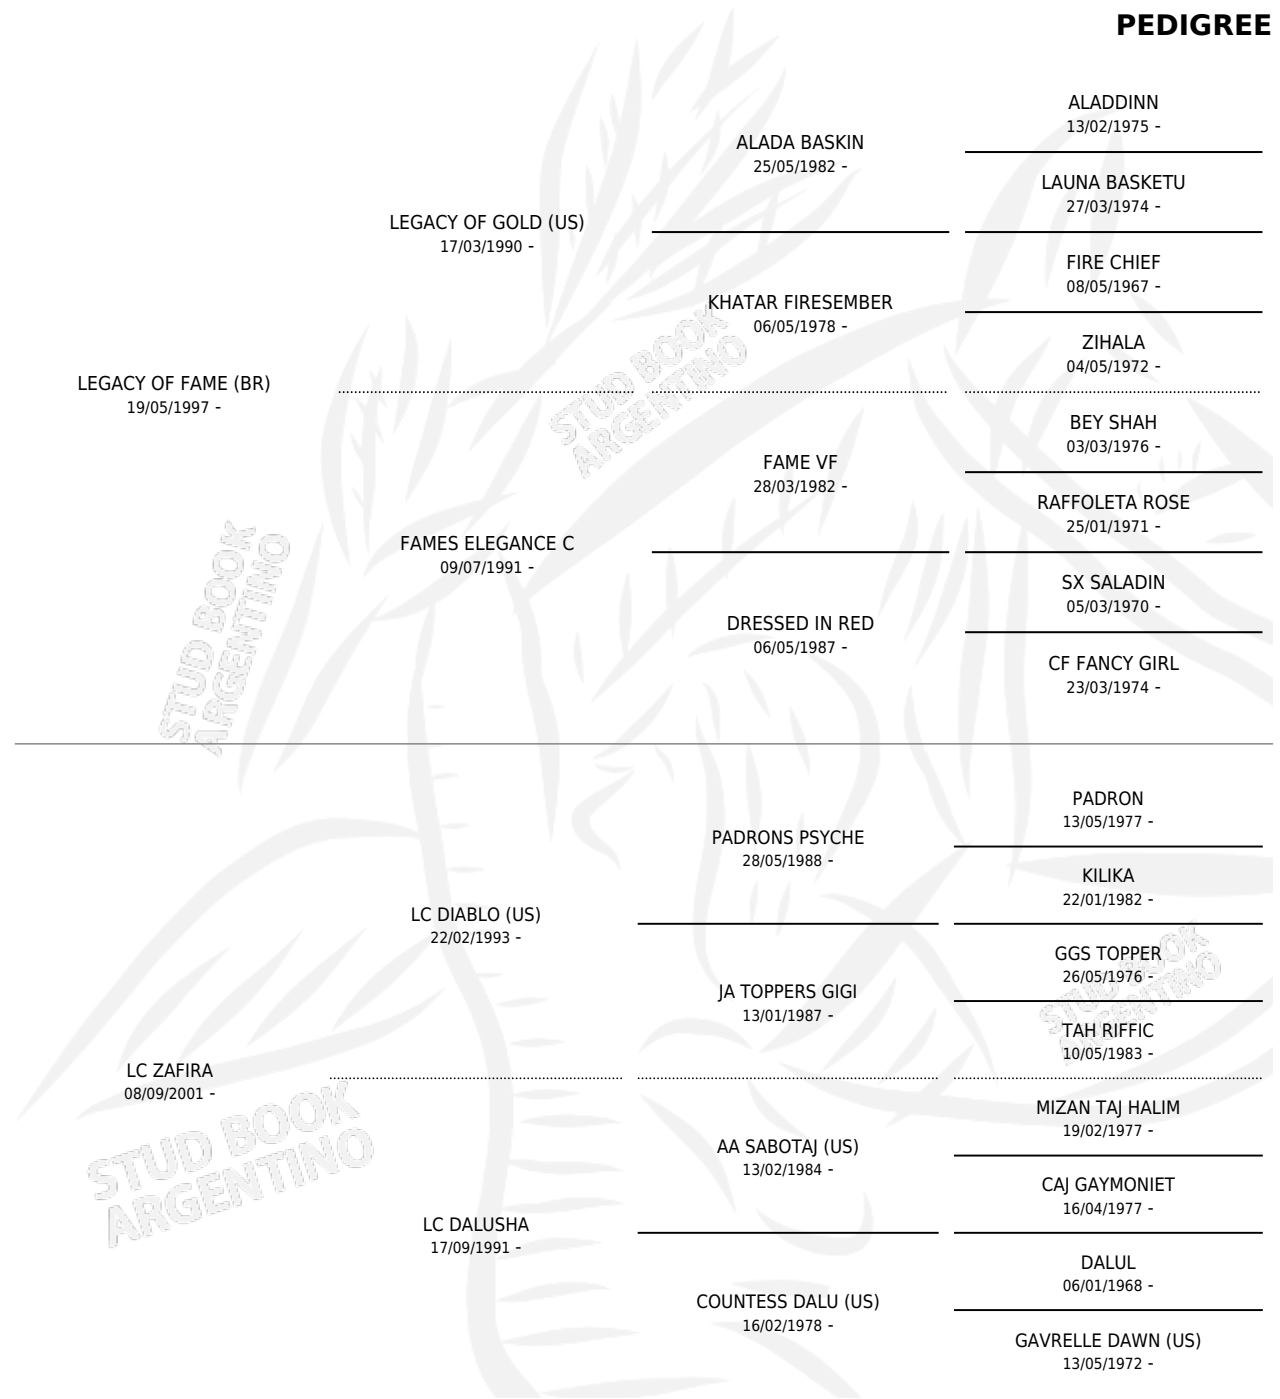

LC TARTUS

por LEGACY OF FAME (BR) y LC ZAFIRA por LC DIABLO (US)

Argentina · Macho · Zaino · AP · 01/03/2006
Familia · Volumen 39

ESTADO

TIPIFICACIÓN SANGUÍNEA	X
TIPIFICACIÓN POR ADN	✓
PASAPORTE	X
IDENTIFICACIÓN POR MICROCHIP	X
REPRODUCTOR	X

Lugar de nacimiento: La Catalina
Criador: La Catalina

PEDIGREE