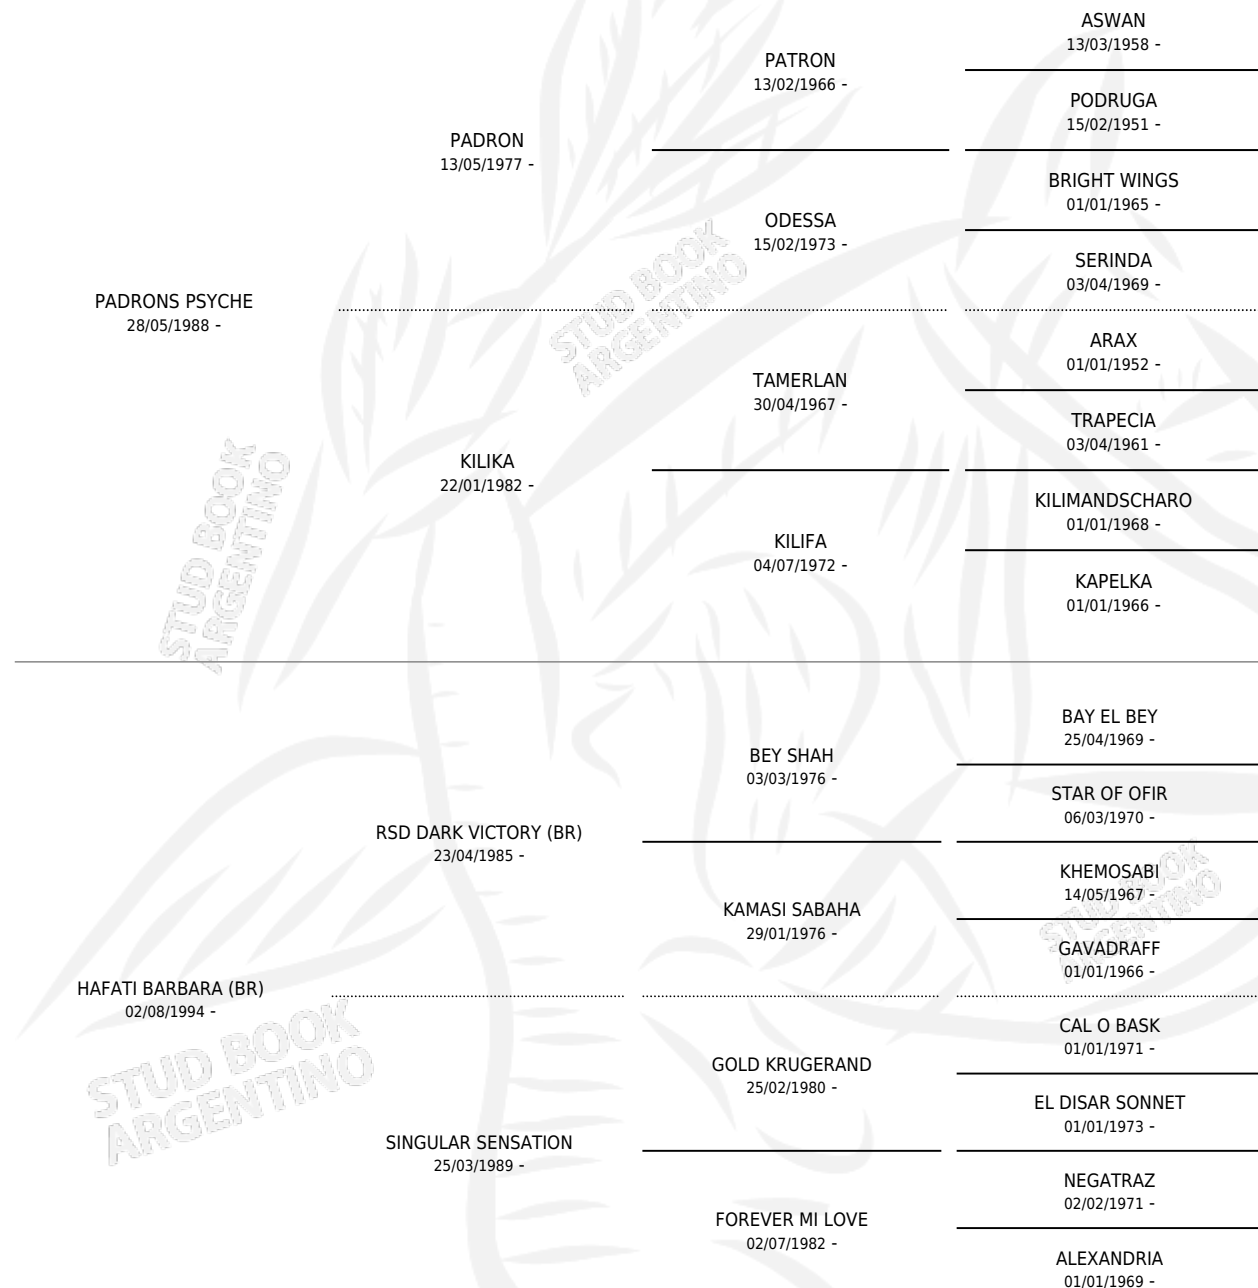

JJ DONHFA

por **PADRONS PSYCHE** y **HAFATI BARBARA (BR)** por **RSD DARK VICTORY (BR)**

Argentina · Macho · Alazan · AP · 11/02/2006
Familia · Volumen 39

ESTADO

| | |
|------------------------------|---|
| TIPIFICACIÓN SANGUÍNEA | X |
| TIPIFICACIÓN POR ADN | ✓ |
| PASAPORTE | ✓ |
| IDENTIFICACIÓN POR MICROCHIP | X |
| REPRODUCTOR | X |

Lugar de nacimiento: Mayed
Criador: Mayed Sa

PEDIGREE

JJ DONHFA

Datos oficiales del Stud Book Argentino

Documento generado el 11/05/2026

studbook.org.ar