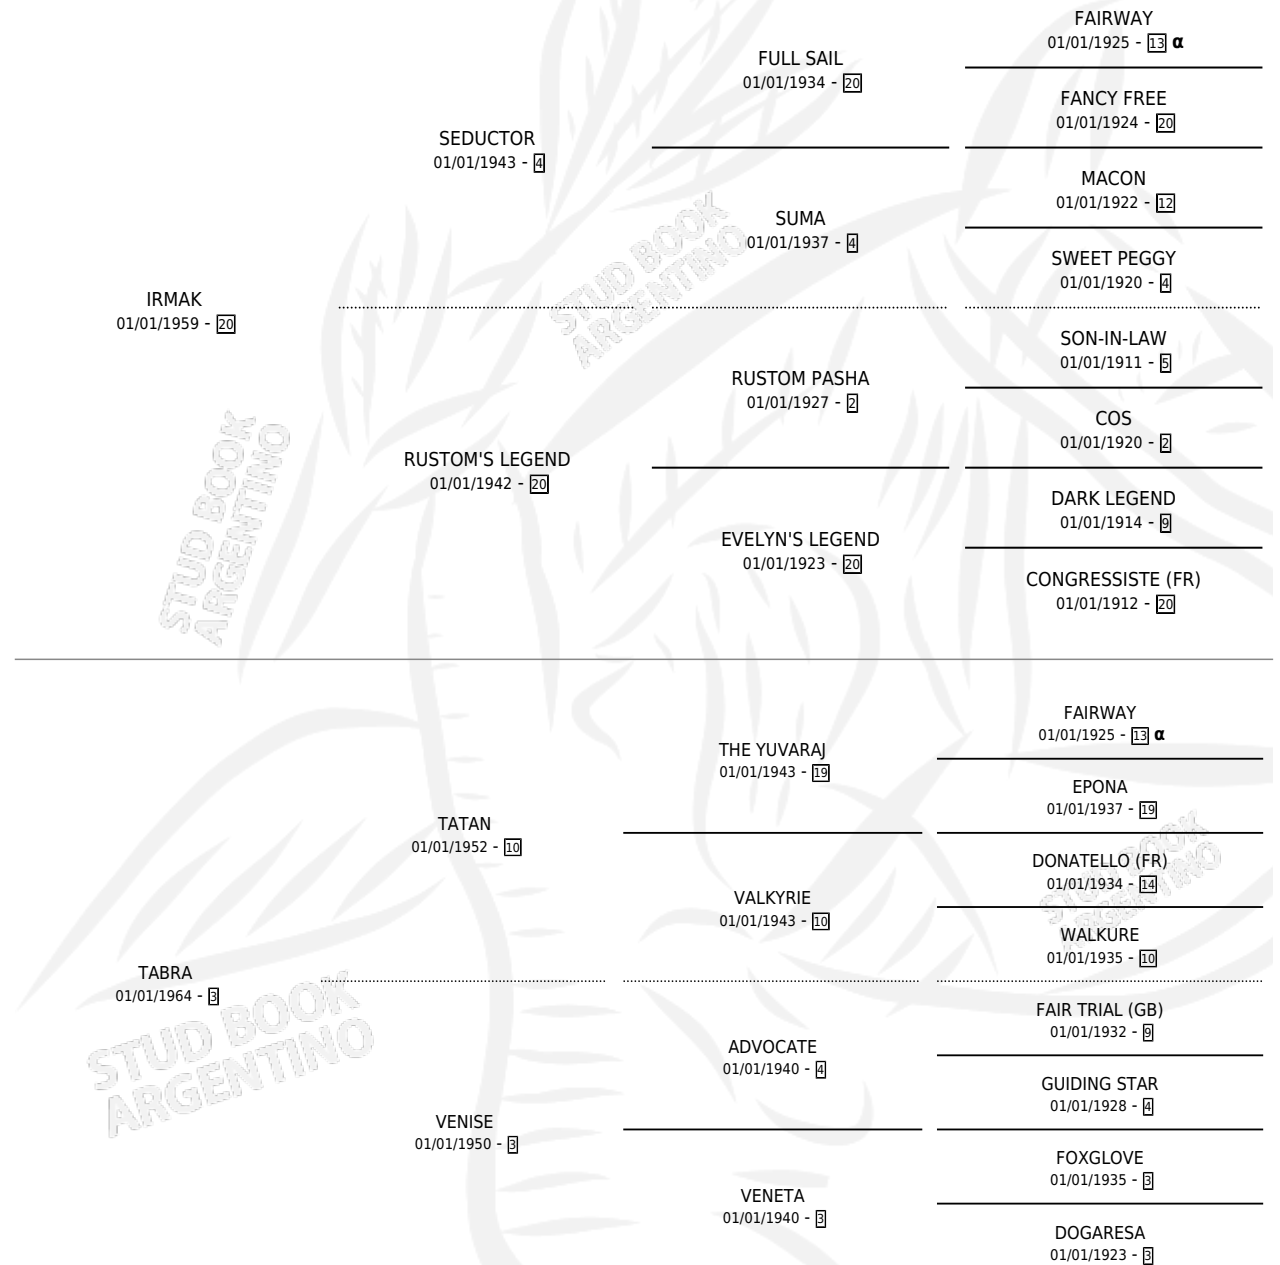

TAGRAG

por IRMAK y TABRA por TATAN

Argentina · Hembra · Alazan · SP · 01/01/1975
Familia 3-b · Volumen 29

ESTADO

TIPIFICACIÓN SANGUÍNEA	X
TIPIFICACIÓN POR ADN	X
PASAPORTE	X
IDENTIFICACIÓN POR MICROCHIP	X
REPRODUCTOR	✓

Lugar de nacimiento: Campo particular

Criador: Sin dato

~

HIJOS

	MACHOS	HEMBRAS
1 NACIERON	0	1
SIN ACTUACIONES		

PEDIGREE

INBREEDING : α

EXPORTACIÓN / IMPORTACIÓN

FECHA	MOVIMIENTO	PAÍS
01/05/1985	EXPORTADO	SUDAFRICA

~

SERVICIOS

Servicios **2** / Nacimientos **0** / Efectividad **0.00%**

PADRILLO	PRODUCTO	CRIADOR	1ER SERVICIO	ÚLTIMO SERVICIO
TREVIGLIO	∅			
JUEZ DE PAN	∅			