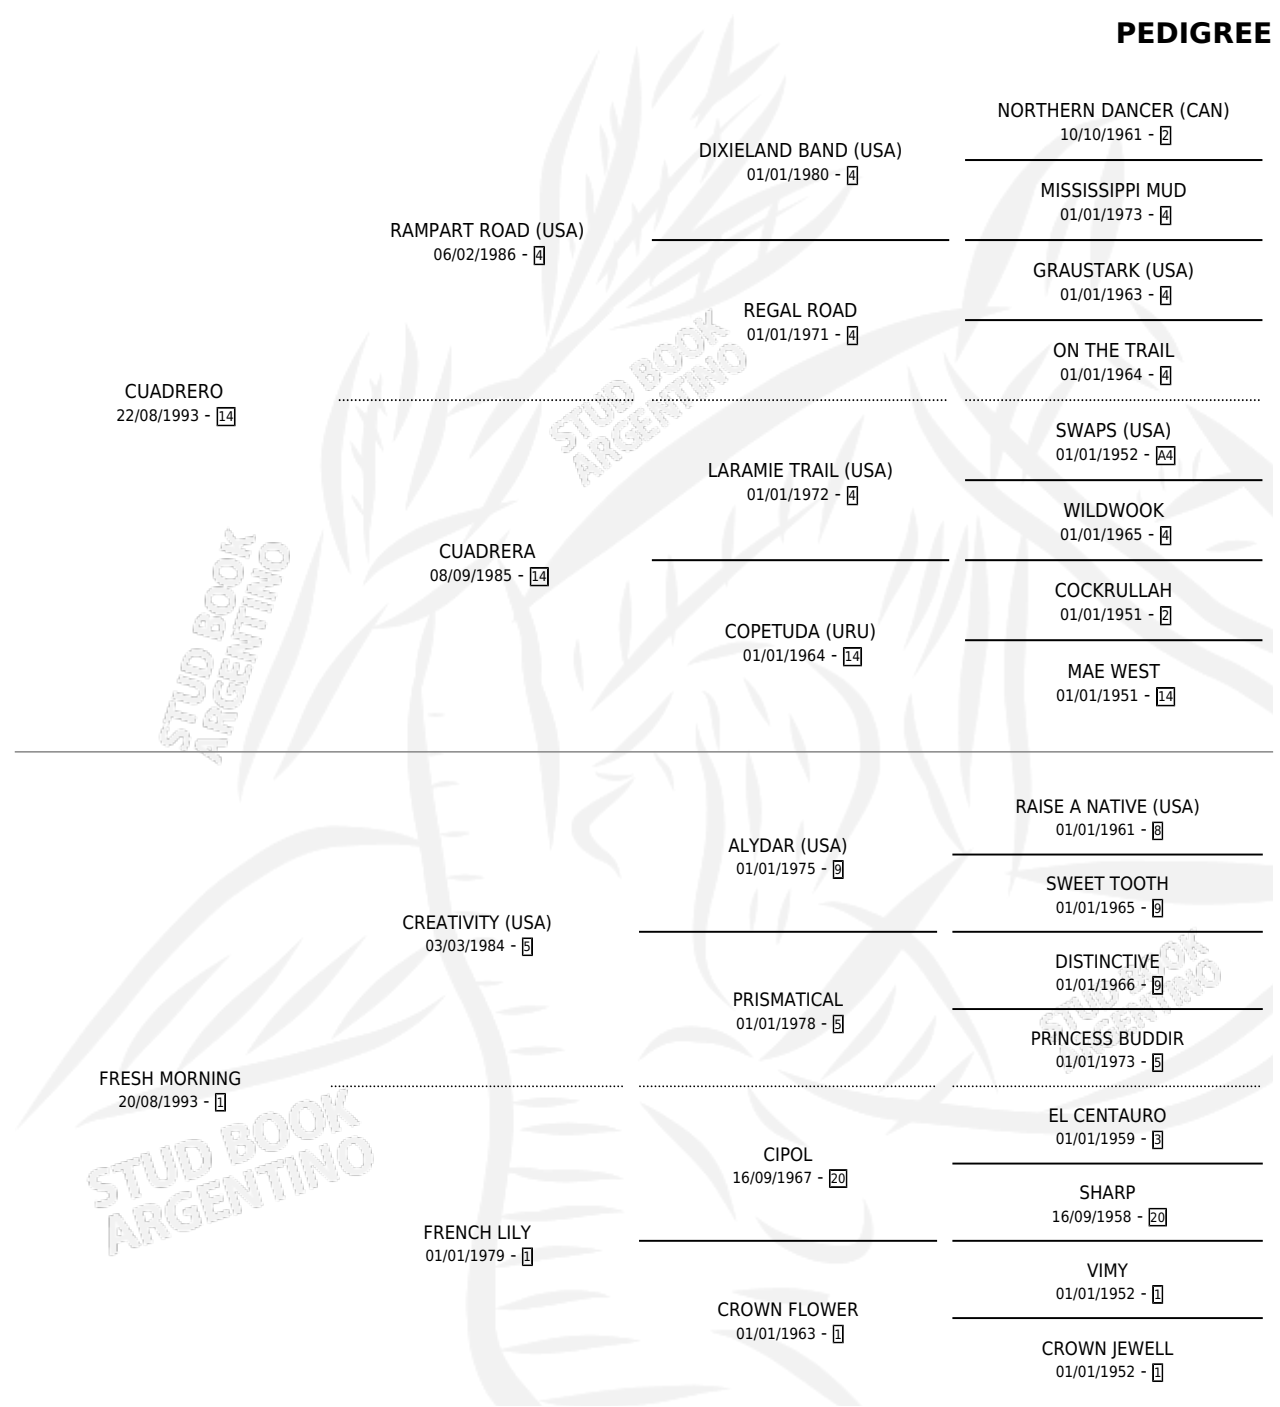

CUADRE SOLA

por **CUADRERO** y **FRESH MORNING** por **CREATIVITY**
(USA)

Argentina · Hembra · Zaino · SP · 01/11/2005
Familia 1-w · Volumen 39

ESTADO

TIPIFICACIÓN SANGUÍNEA	X
TIPIFICACIÓN POR ADN	✓
PASAPORTE	✓
IDENTIFICACIÓN POR MICROCHIP	X
REPRODUCTOR	✓

Lugar de nacimiento: Cachosolo

Criador: Cachosolo

~

HIJOS

	MACHOS	HEMBRAS
5 NACIERON	4	1
1 CORRIERON	1	0

SIN ACTUACIONES

PEDIGREE

S

mientos 5 / Efectividad 83.33%

PADRILLO	PRODUCTO	CRIADOR	1ER SERVICIO	ÚLTIMO SERVICIO
DETONATOR CUADRE SOLA	CUADRERITO (M Z, 10/10/2019) MURIÓ EL 09/12/2021	CACHOSOLO	18/10/2018	20/10/2018
ALL CAT			21/11/2015	23/11/2015
ALL CAT	Documento generado el 05/05/2026		23/10/2014	25/10/2014
SubBook.org.ar	SOLOCAT (M Z, 12/10/2014)	CACHOSOLO	23/10/2013	27/10/2013
ALL CAT	PINCHETE CAT (M T, 15/11/2011) ULTIMO CAT (M Z, 15/11/2011) •MURIÓ EL 26/01/2012•	CACHOSOLO CACHOSOLO	02/12/2010	02/12/2010
ALL CAT	CAT SOLA (H T, 10/11/2010)	CACHOSOLO	11/11/2009	11/11/2009