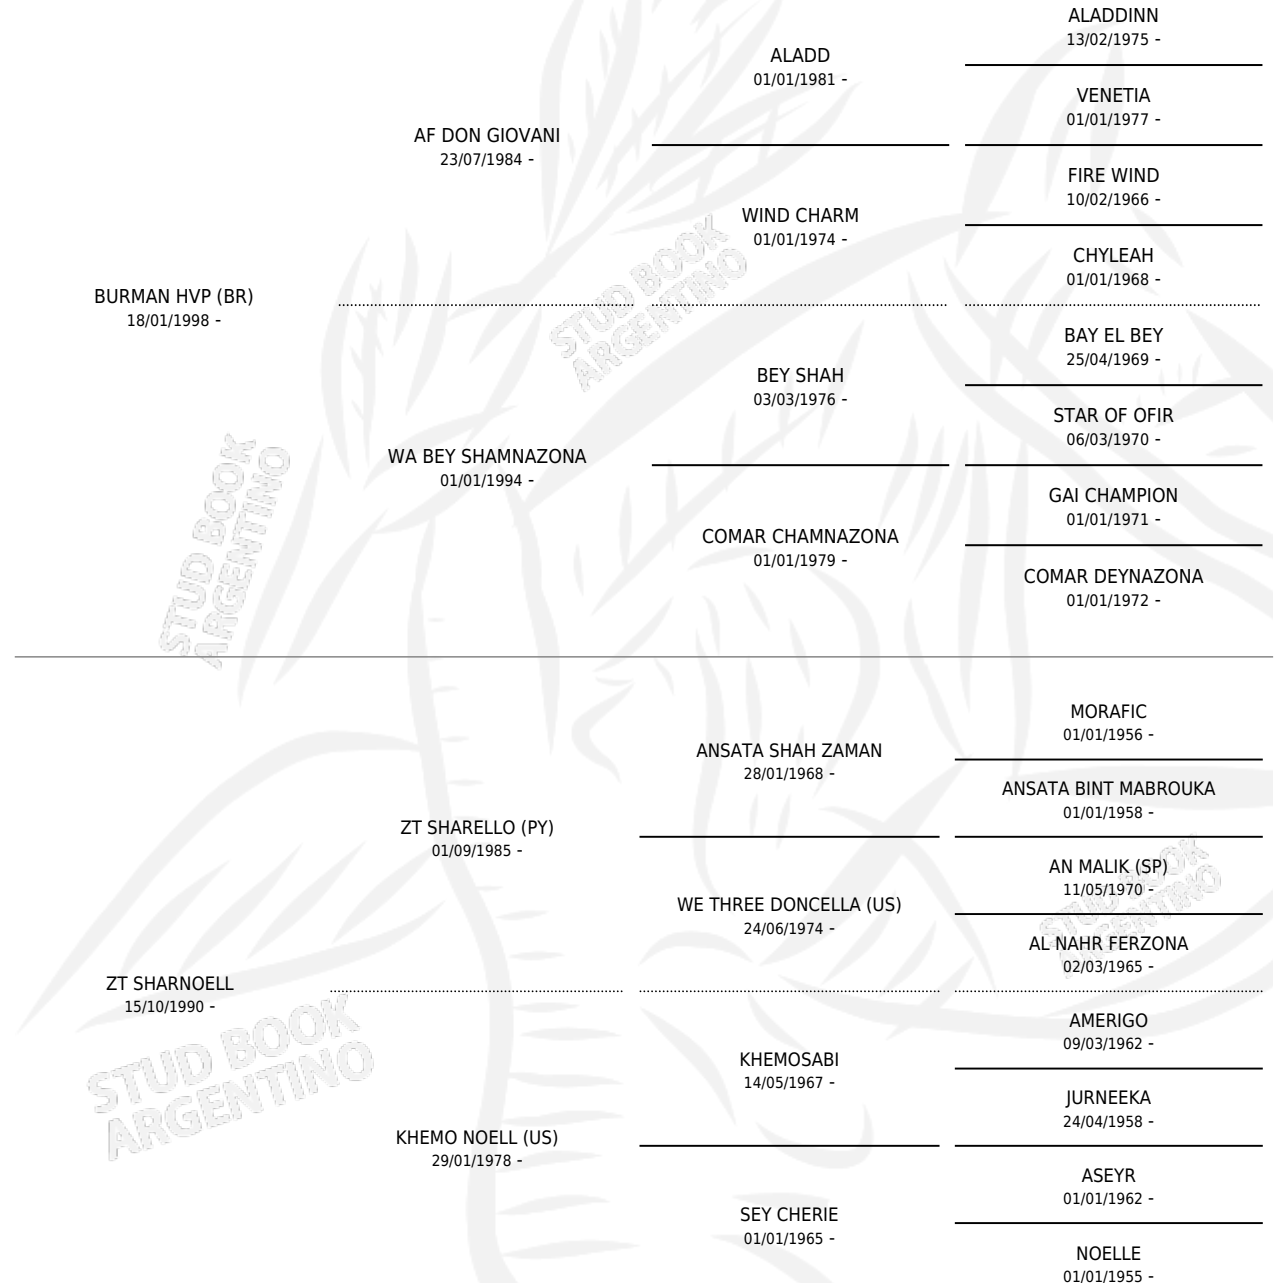

JR CLEOPATRA

por BURMAN HVP (BR) y ZT SHARNOELL por ZT SHARELLO (PY)

Argentina · Hembra · Tordillo · AP · 06/03/2006
Familia · Volumen 39

ESTADO

TIPIFICACIÓN SANGUÍNEA	X
TIPIFICACIÓN POR ADN	✓
PASAPORTE	✓
IDENTIFICACIÓN POR MICROCHIP	X
REPRODUCTOR	✓

Lugar de nacimiento: El Harem
Criador: El Harem

~

HIJOS

	MACHOS	HEMBRAS
3 NACIERON	2	1
SIN ACTUACIONES		

PEDIGREE