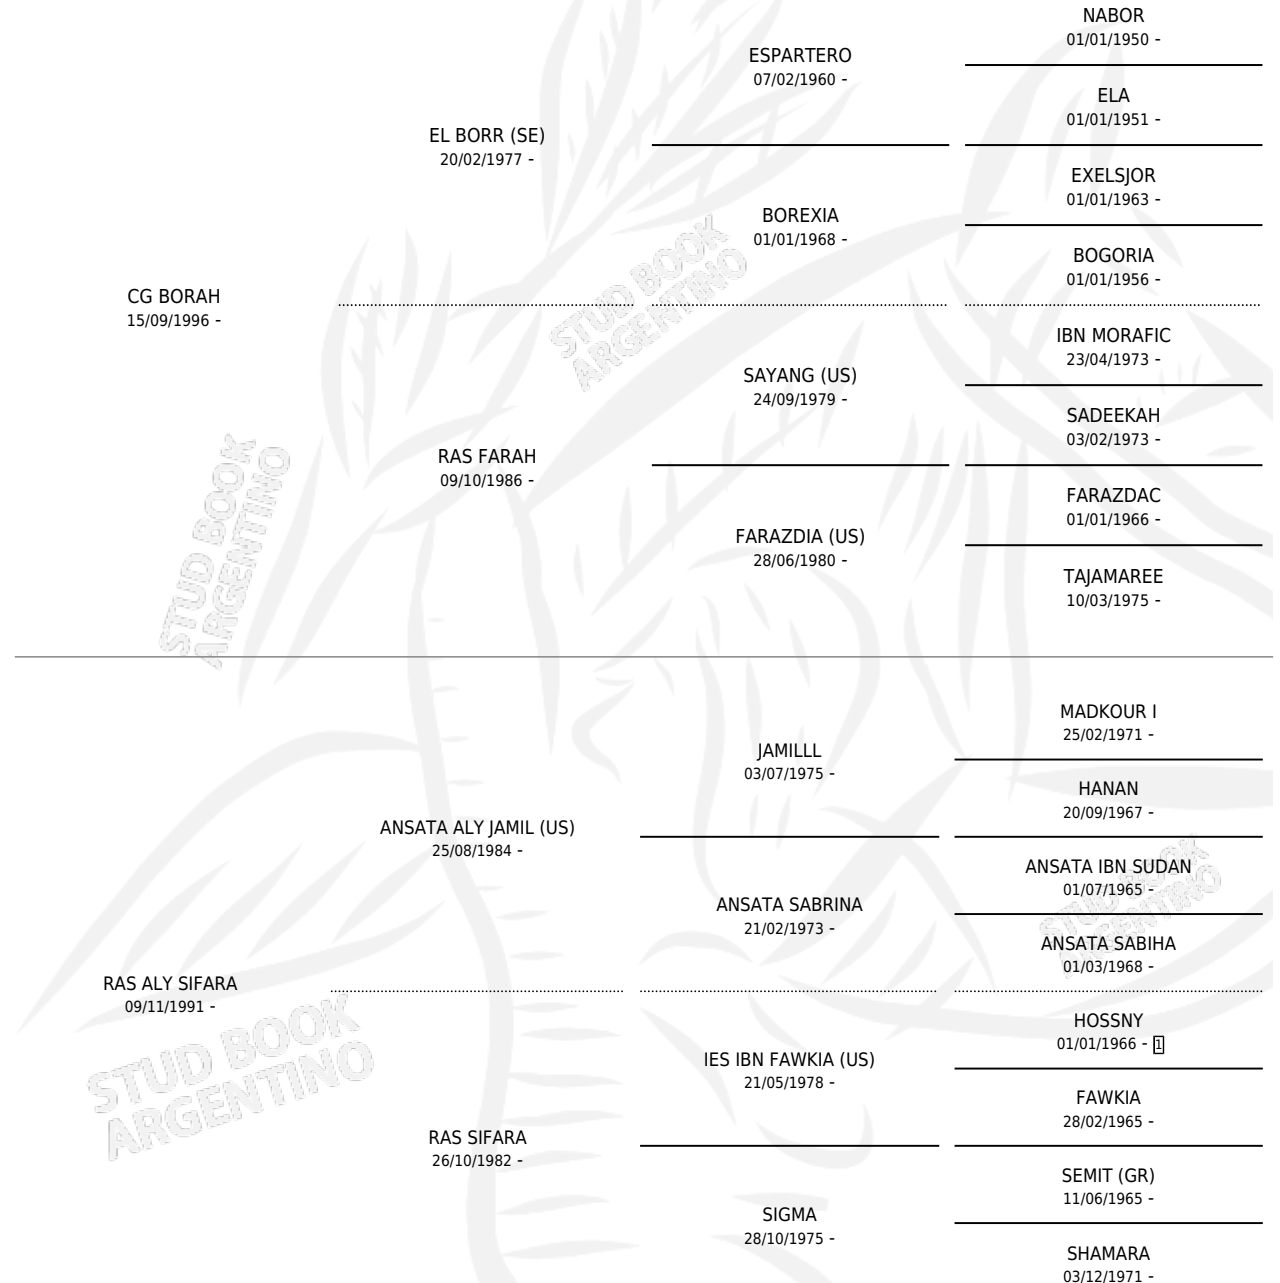

CG SIFARAH

por CG BORAH y RAS ALY SIFARA por ANSATA ALY JAMIL (US)

Argentina · Hembra · Tordillo · AP · 04/10/2005
Familia · Volumen 39

ESTADO

TIPIFICACIÓN SANGUÍNEA	X
TIPIFICACIÓN POR ADN	X
PASAPORTE	X
IDENTIFICACIÓN POR MICROCHIP	X
REPRODUCTOR	X

Lugar de nacimiento: Coe Pora
Criador: Coe Pora

PEDIGREE

CG SIFARAH

Datos oficiales del Stud Book Argentino

Documento generado el 12/05/2026

studbook.org.ar