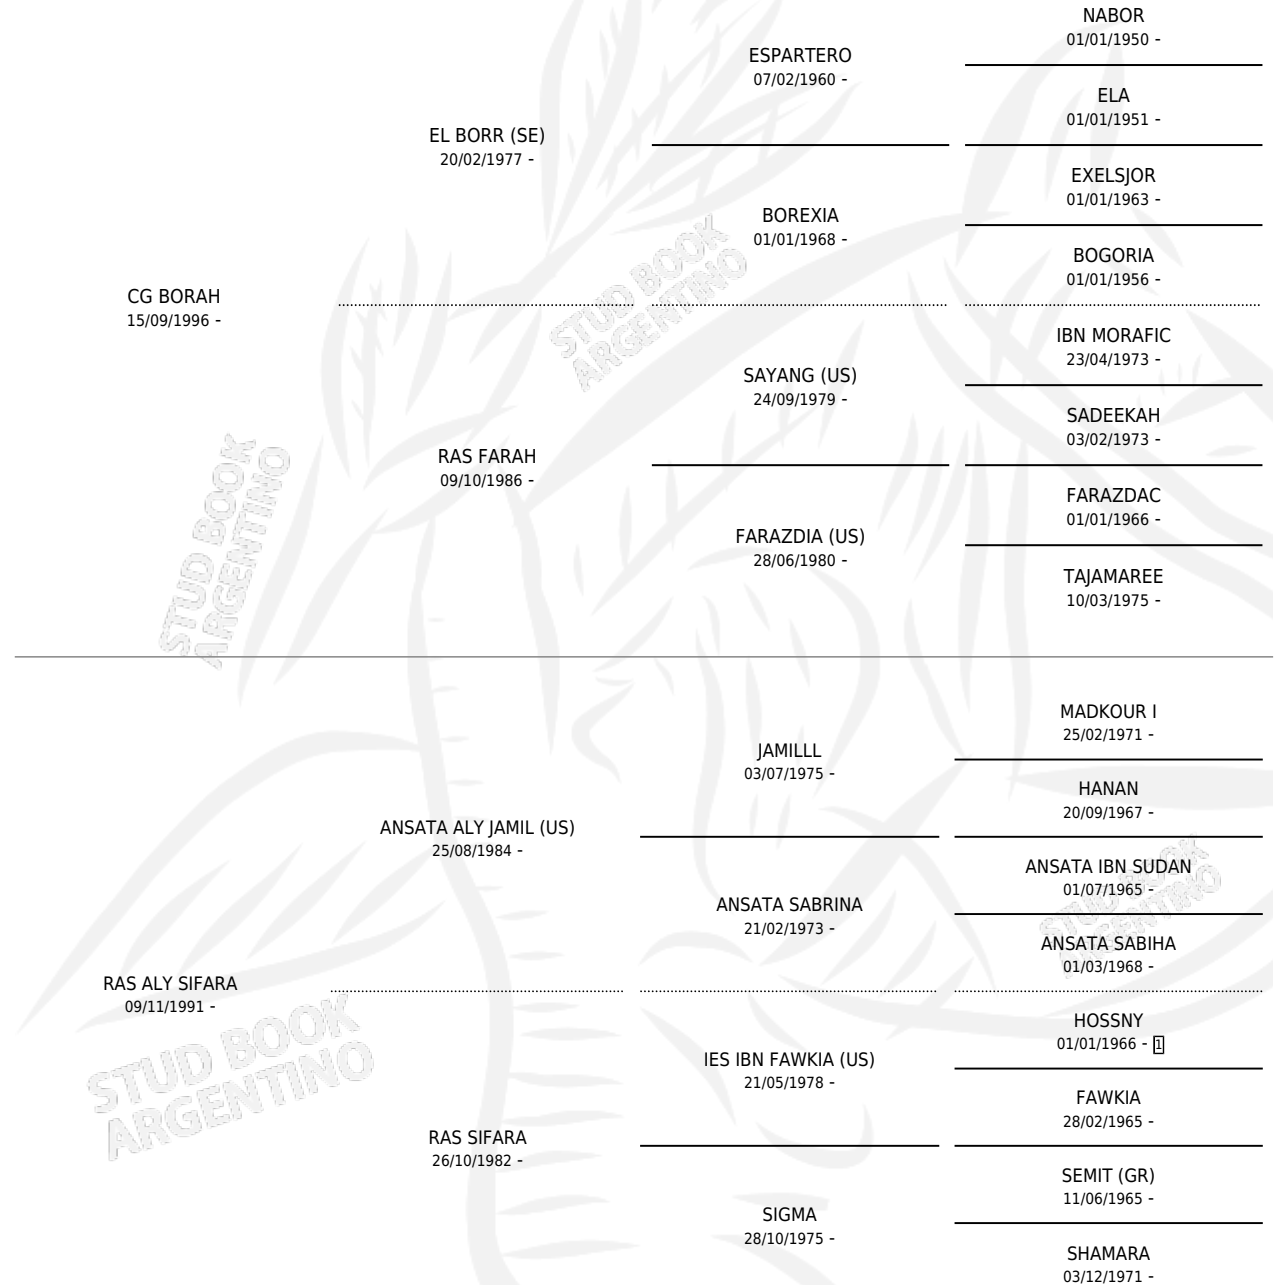

CG SIFARAH

por CG BORAH y RAS ALY SIFARA por ANSATA ALY JAMIL (US)

Argentina · Hembra · Tordillo · AP · 04/10/2005
Familia · Volumen 39

ESTADO

TIPIFICACIÓN SANGUÍNEA	X
TIPIFICACIÓN POR ADN	X
PASAPORTE	X
IDENTIFICACIÓN POR MICROCHIP	X
REPRODUCTOR	X

Lugar de nacimiento: Coe Pora
Criador: Coe Pora

PEDIGREE