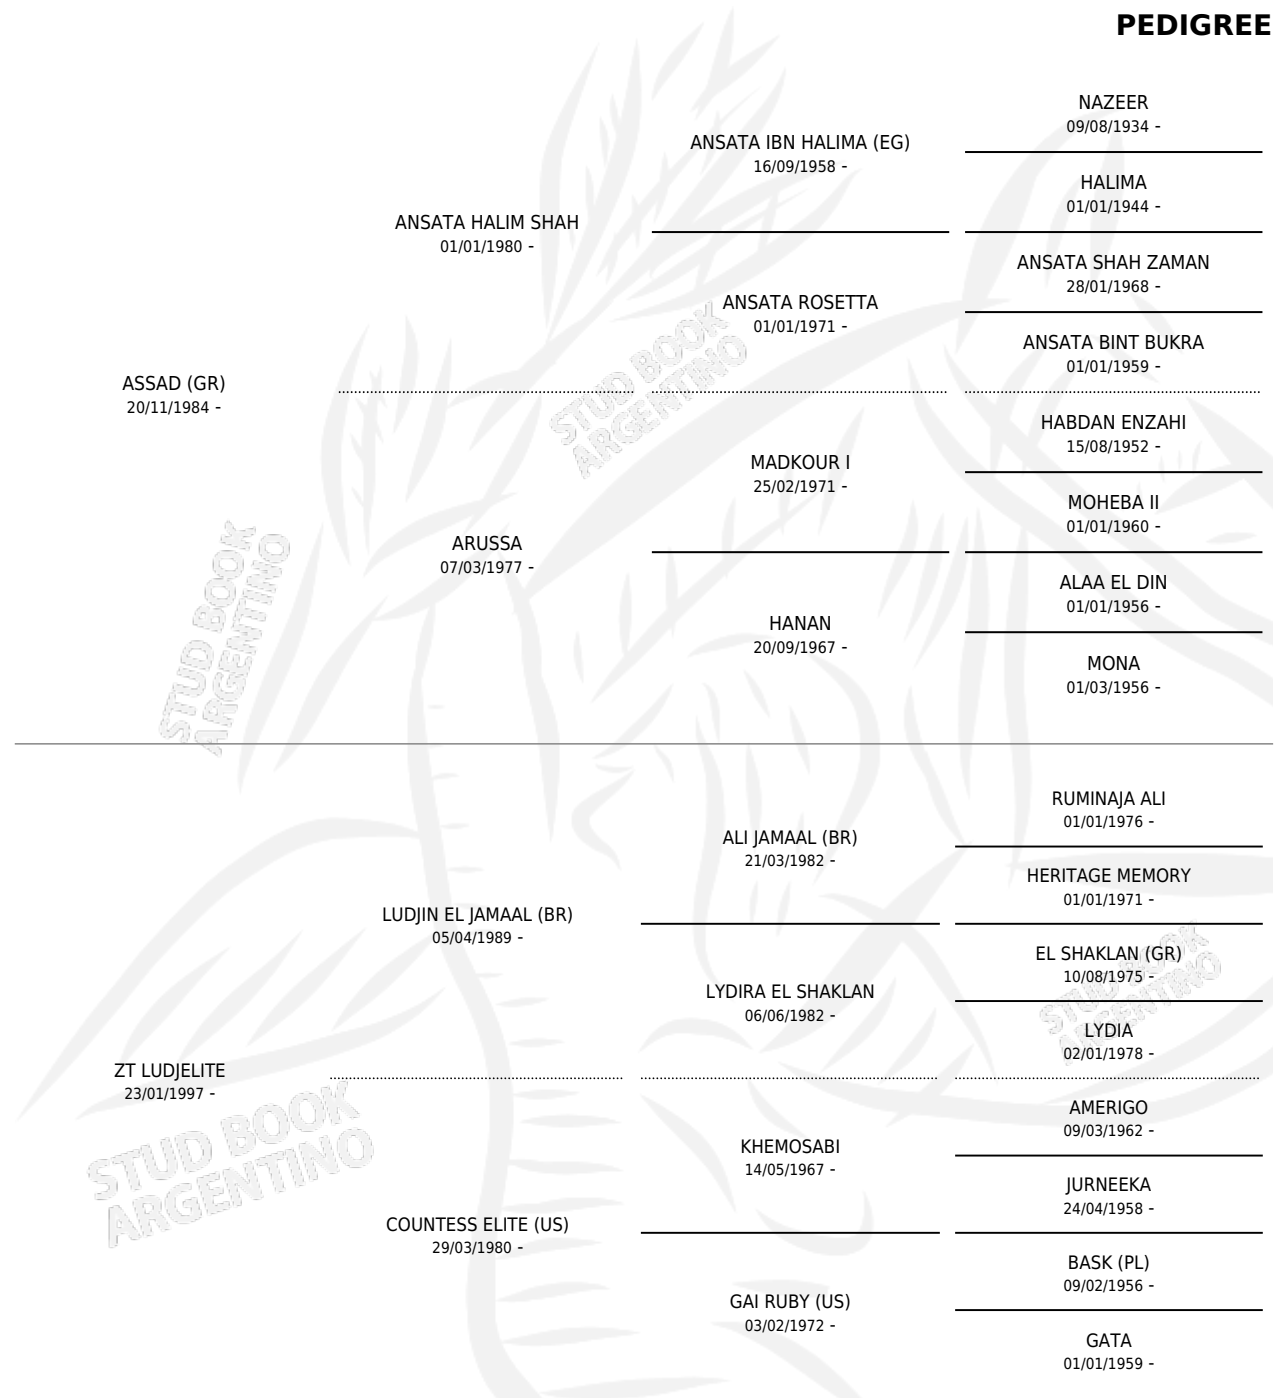

ZT ASSJELITE

por ASSAD (GR) y ZT LUDJELITE por LUDJIN EL JAMAAL (BR)

Argentina · Hembra · Tordillo · AP · 25/02/2006
Familia · Volumen 39

ESTADO

TIPIFICACIÓN SANGUÍNEA	X
TIPIFICACIÓN POR ADN	✓
PASAPORTE	✓
IDENTIFICACIÓN POR MICROCHIP	X
REPRODUCTOR	✓

Lugar de nacimiento: El Atalaya
Criador: El Atalaya

~

HIJOS

	MACHOS	HEMBRAS
1 NACIERON	1	0
SIN ACTUACIONES		

PEDIGREE

S

mientos 1 / Efectividad 25.00%

PADRILLO	PRODUCTO	CRIADOR	1ER SERVICIO	ÚLTIMO SERVICIO
MOATASIM AL SALHIYAH (KS)	∅		04/09/2012	04/09/2012
ZT ASSJELITE	∅		25/02/2012	25/02/2012
ZT MAGNANIMUS	ZT MAJELIT (M A, 09/11/2011)	EL ATALAYA	07/12/2010	07/12/2010
ZT FAA'IQ	∅		19/09/2009	19/09/2009