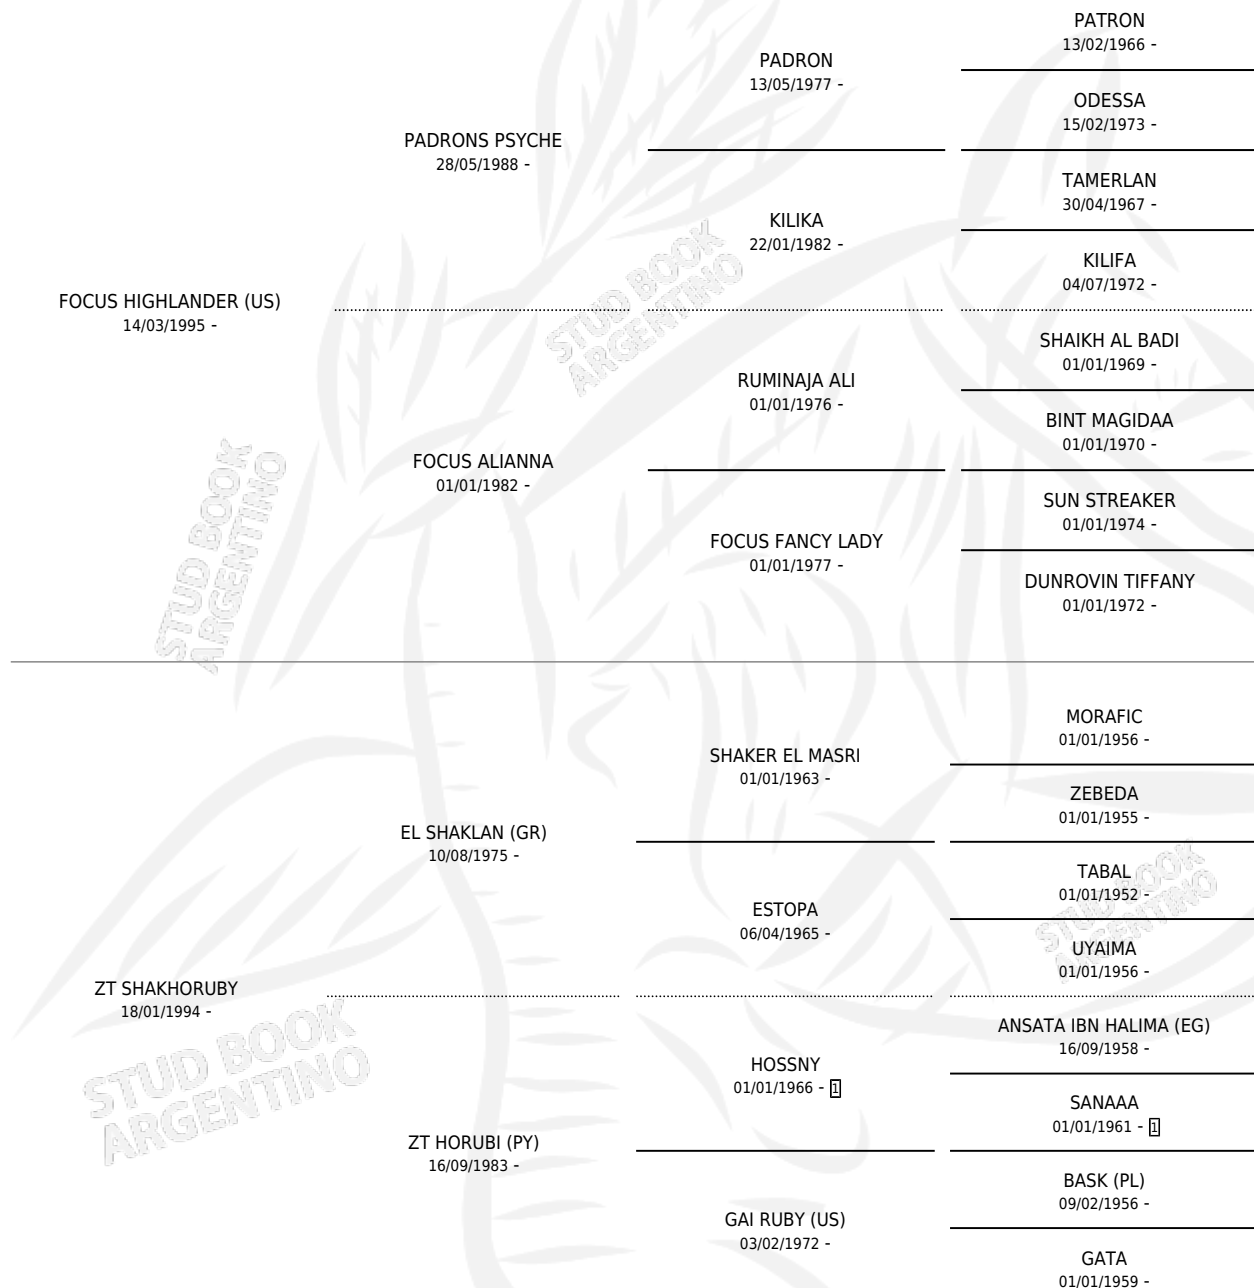

ZT HIGHKRUBI

por FOCUS HIGHLANDER (US) y ZT SHAKHORUBY por EL SHAKLAN (GR)

Argentina · Hembra · Alazan Tostado · AP · 13/02/2006
Familia · Volumen 39

ESTADO

TIPIFICACIÓN SANGUÍNEA	X
TIPIFICACIÓN POR ADN	✓
PASAPORTE	✓
IDENTIFICACIÓN POR MICROCHIP	X
REPRODUCTOR	✓

Lugar de nacimiento: El Atalaya

Criador: El Atalaya

~

HIJOS

	MACHOS	HEMBRAS
2 NACIERON	1	1
SIN ACTUACIONES		

PEDIGREE