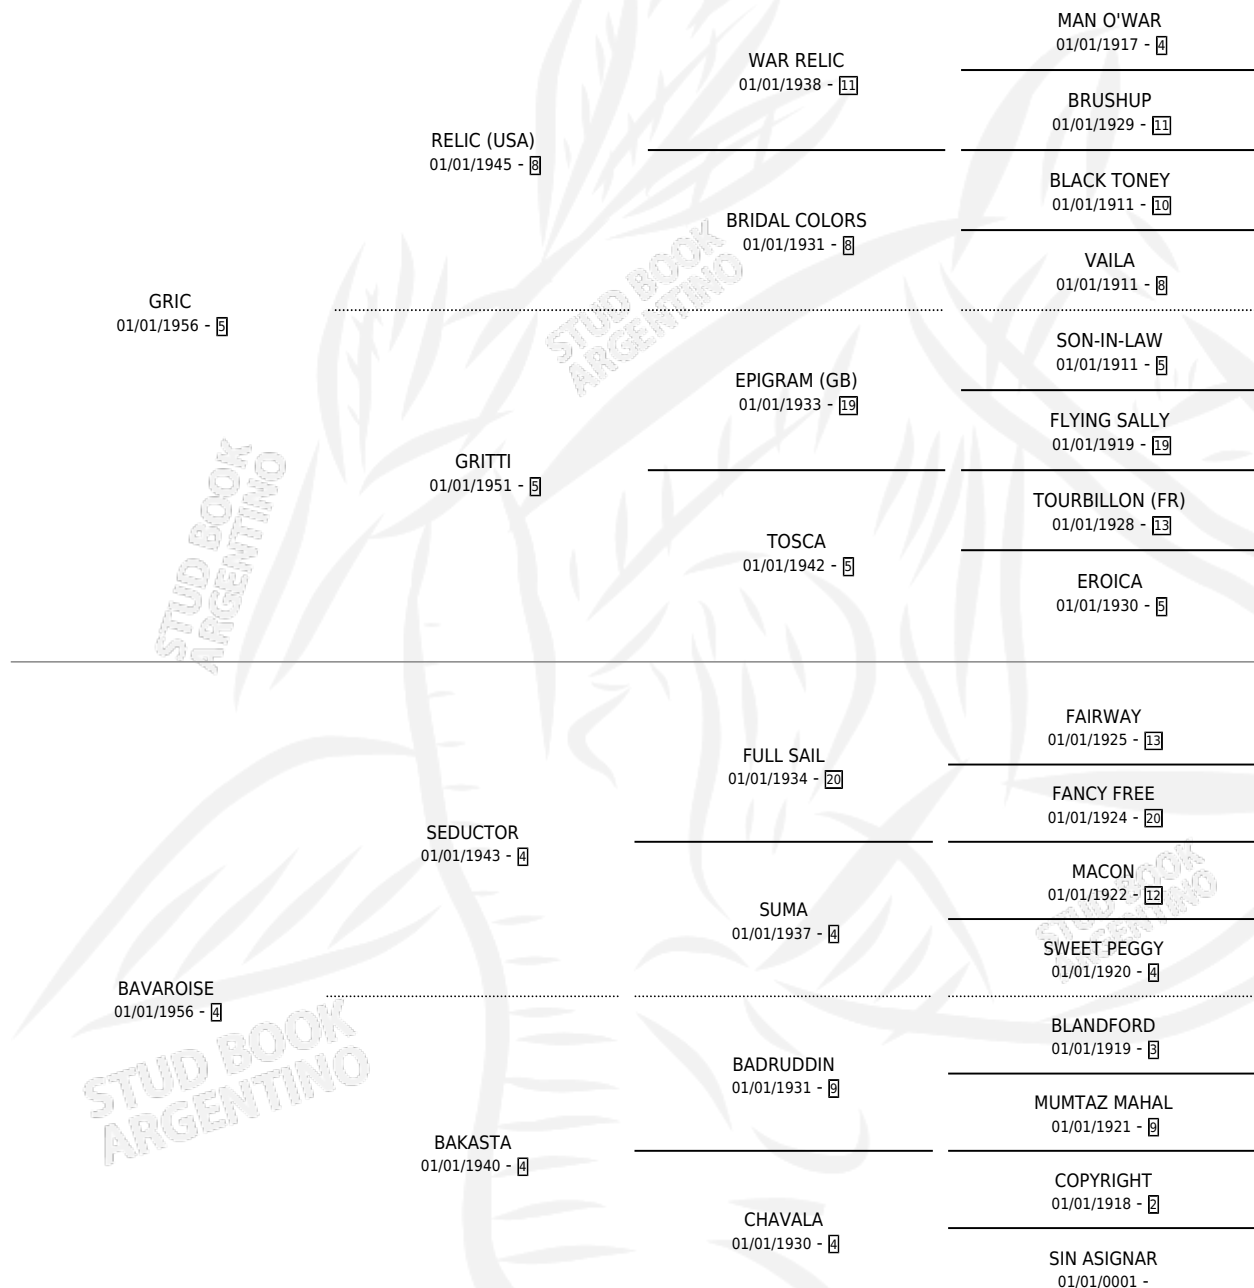

BONPLAND

por **GRIC** y **BAVAROISE** por **SEDUCTOR**

Argentina · Macho · Zaino · SP · 01/01/1962
Familia 4-e · Volumen 24

ESTADO

TIPIFICACIÓN SANGUÍNEA	X
TIPIFICACIÓN POR ADN	X
PASAPORTE	X
IDENTIFICACIÓN POR MICROCHIP	X
REPRODUCTOR	✓

Lugar de nacimiento: Campo particular

Criador: Sin dato

~

HIJOS

	MACHOS	HEMBRAS
26 NACIERON	15	11
10 CORRIERON	7	3
10 GANARON	7	3

0 GANADORES **CL** **0** GANADORES **GR** **0** GANADORES **G1**

PEDIGREE

SERVICIOS PADRILLO