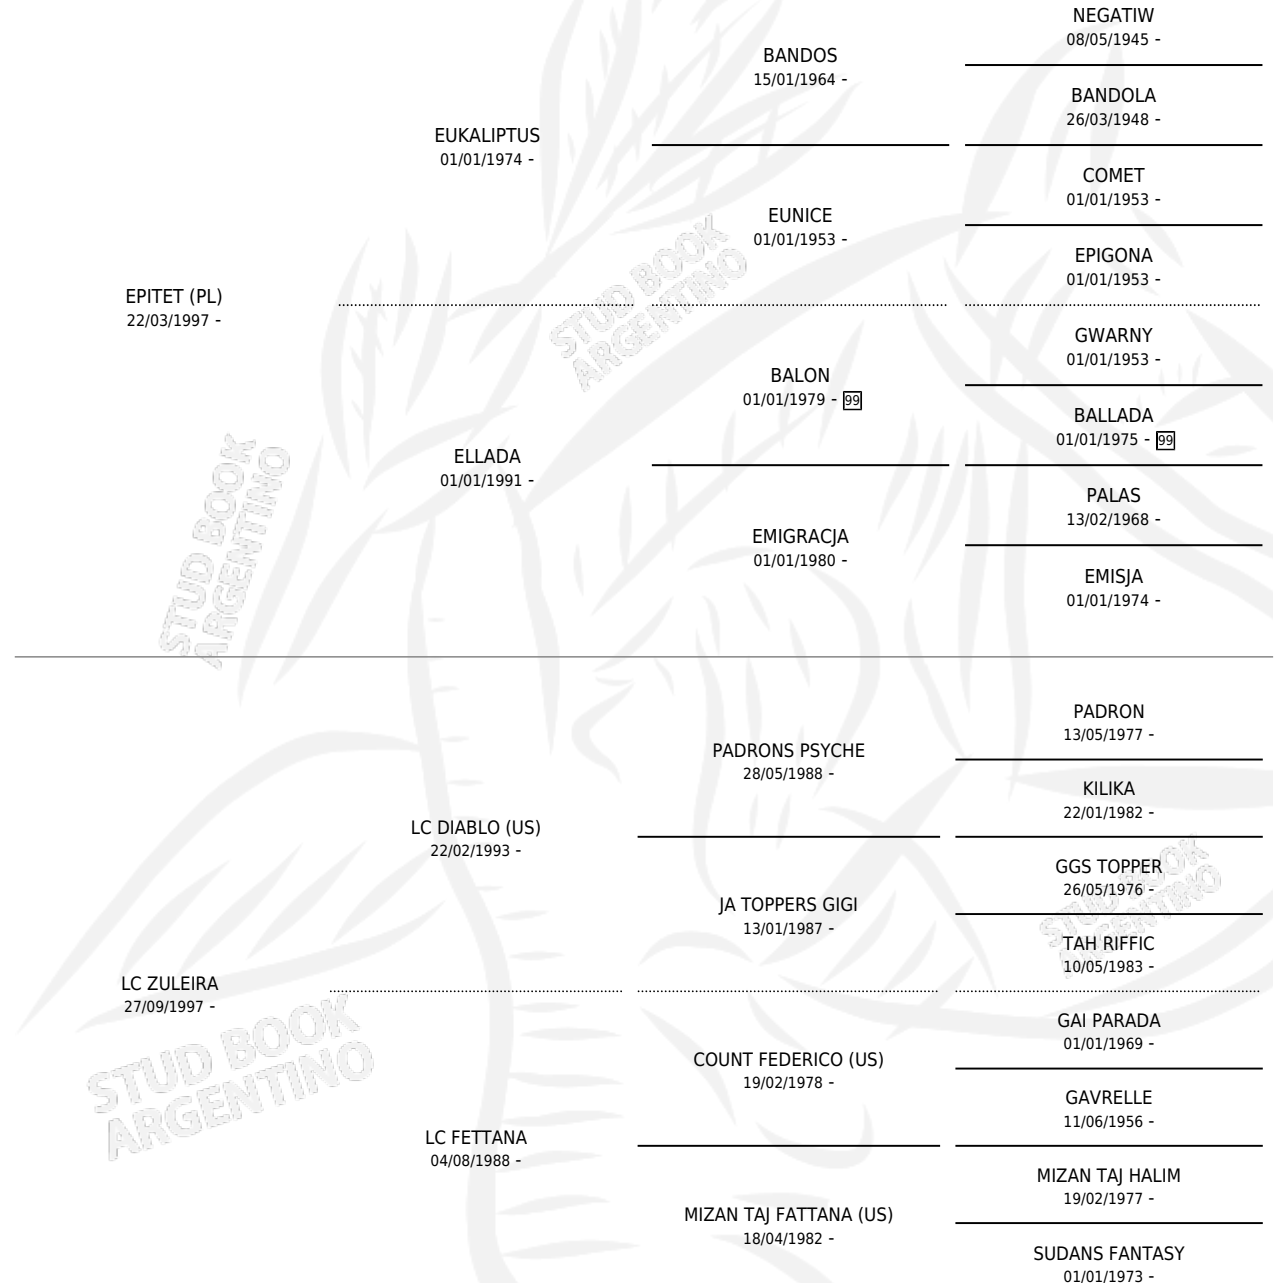

HZ EPIFANIA

por EPITET (PL) y LC ZULEIRA por LC DIABLO (US)

Argentina · Hembra · Zaino · AP · 26/01/2006
Familia · Volumen 39

ESTADO

TIPIFICACIÓN SANGUÍNEA	X
TIPIFICACIÓN POR ADN	✓
PASAPORTE	X
IDENTIFICACIÓN POR MICROCHIP	X
REPRODUCTOR	X

Lugar de nacimiento: Zañartu

Criador: Zañartu

PEDIGREE

HZ EPIFANIA

Datos oficiales del Stud Book Argentino

Documento generado el 15/05/2026

studbook.org.ar