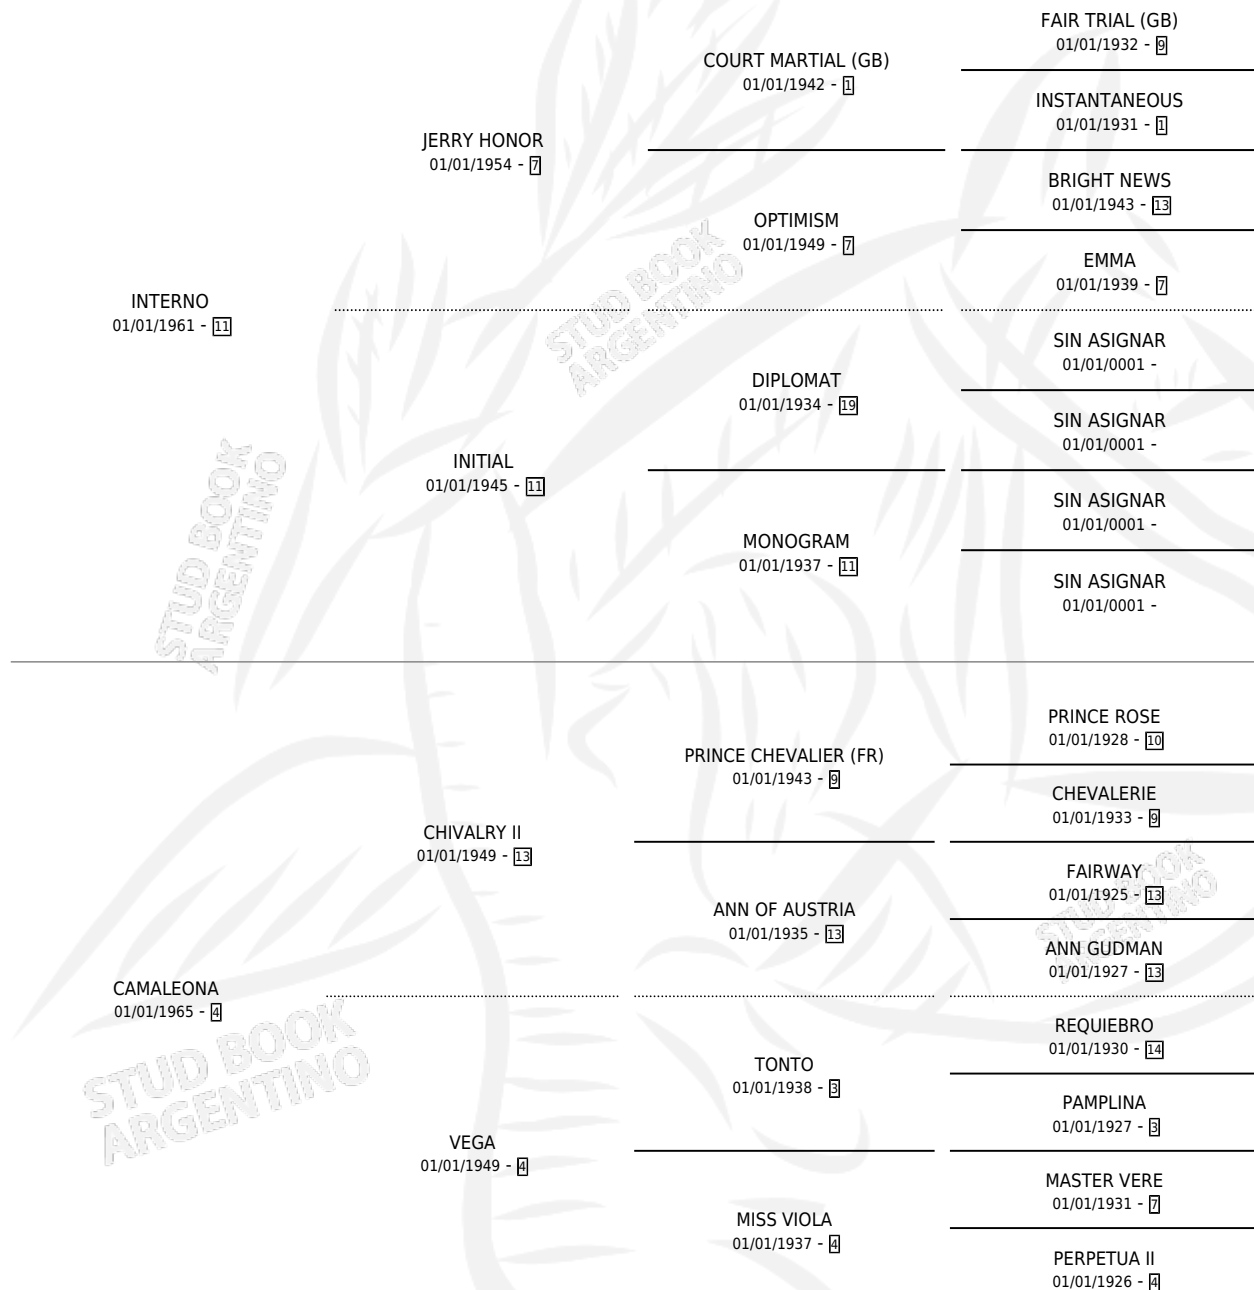

IBITINGA

por **INTERNO** y **CAMALEONA** por **CHIVALRY II**

Argentina · Hembra · Tordillo · SP · 01/01/1975
Familia 4-b · Volumen 29

ESTADO

TIPIFICACIÓN SANGUÍNEA	✓
TIPIFICACIÓN POR ADN	X
PASAPORTE	X
IDENTIFICACIÓN POR MICROCHIP	X
REPRODUCTOR	✓

Lugar de nacimiento: Campo particular
Criador: Ghullermini Abundio

~

HIJOS

	MACHOS	HEMBRAS
12 NACIERON	6	6
6 CORRIERON	3	3
6 GANARON	3	3
0 GANADORES CL	0 GANADORES GR	0 GANADORES G1

PEDIGREE