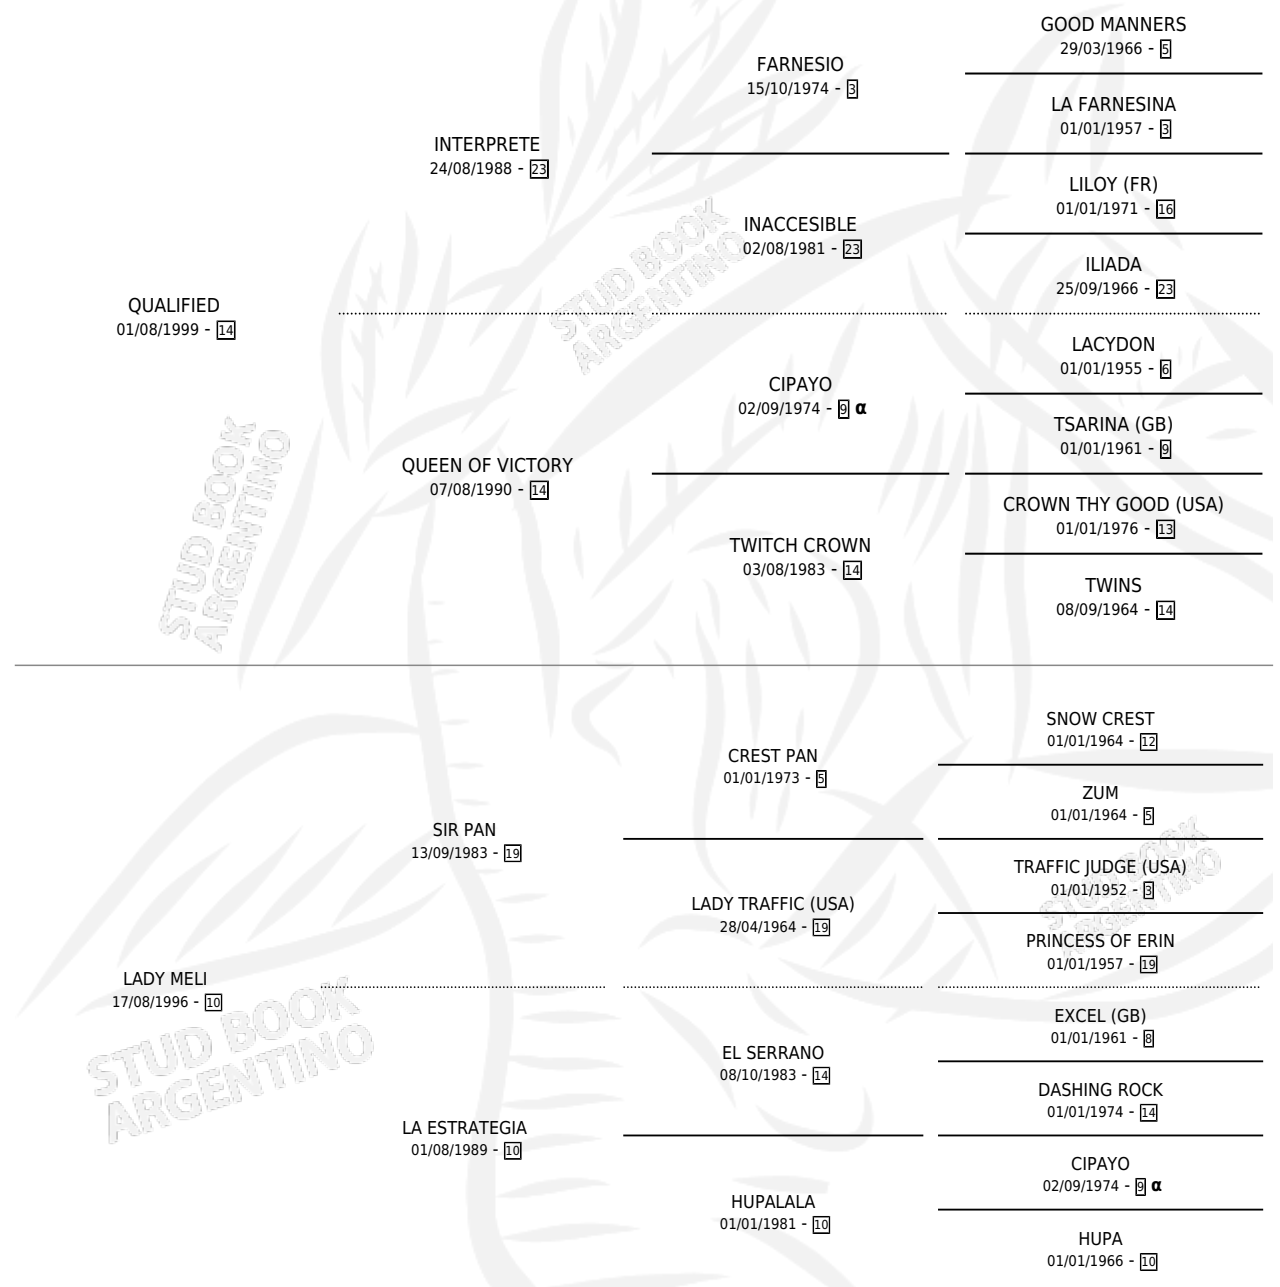

SR. PAGGIOLO

por QUALIFIED y LADY MELI por SIR PAN

PEDIGREE

Argentina · Macho · Zaino Colorado · SP · 02/03/2006
Familia 10-a · Volumen 39

ESTADO

TIPIFICACIÓN SANGUÍNEA	X
TIPIFICACIÓN POR ADN	✓
PASAPORTE	X
IDENTIFICACIÓN POR MICROCHIP	X
REPRODUCTOR	X

Lugar de nacimiento: La Bifurcada

Criador: Sin dato

INBREEDING : α

CAMPAÑA

Solo carreras oficiales de Argentina

POR EDAD

EDAD	CC	1°	2°	3°	4°	5°	NP	CLC	CLG	CLCG1	CLGG1	IMPORTE	GANANCIA / CC
4 AÑOS	3	0	0	0	0	0	3	0	0	0	0	\$0	\$0
TOTALES	3	0	0	0	0	0	3	0	0	0	0	\$0	\$0
%		0.0%	0.0%	0.0%	0.0%	0.0%	100%	0.0%	0.0%	0.0%	0.0%		