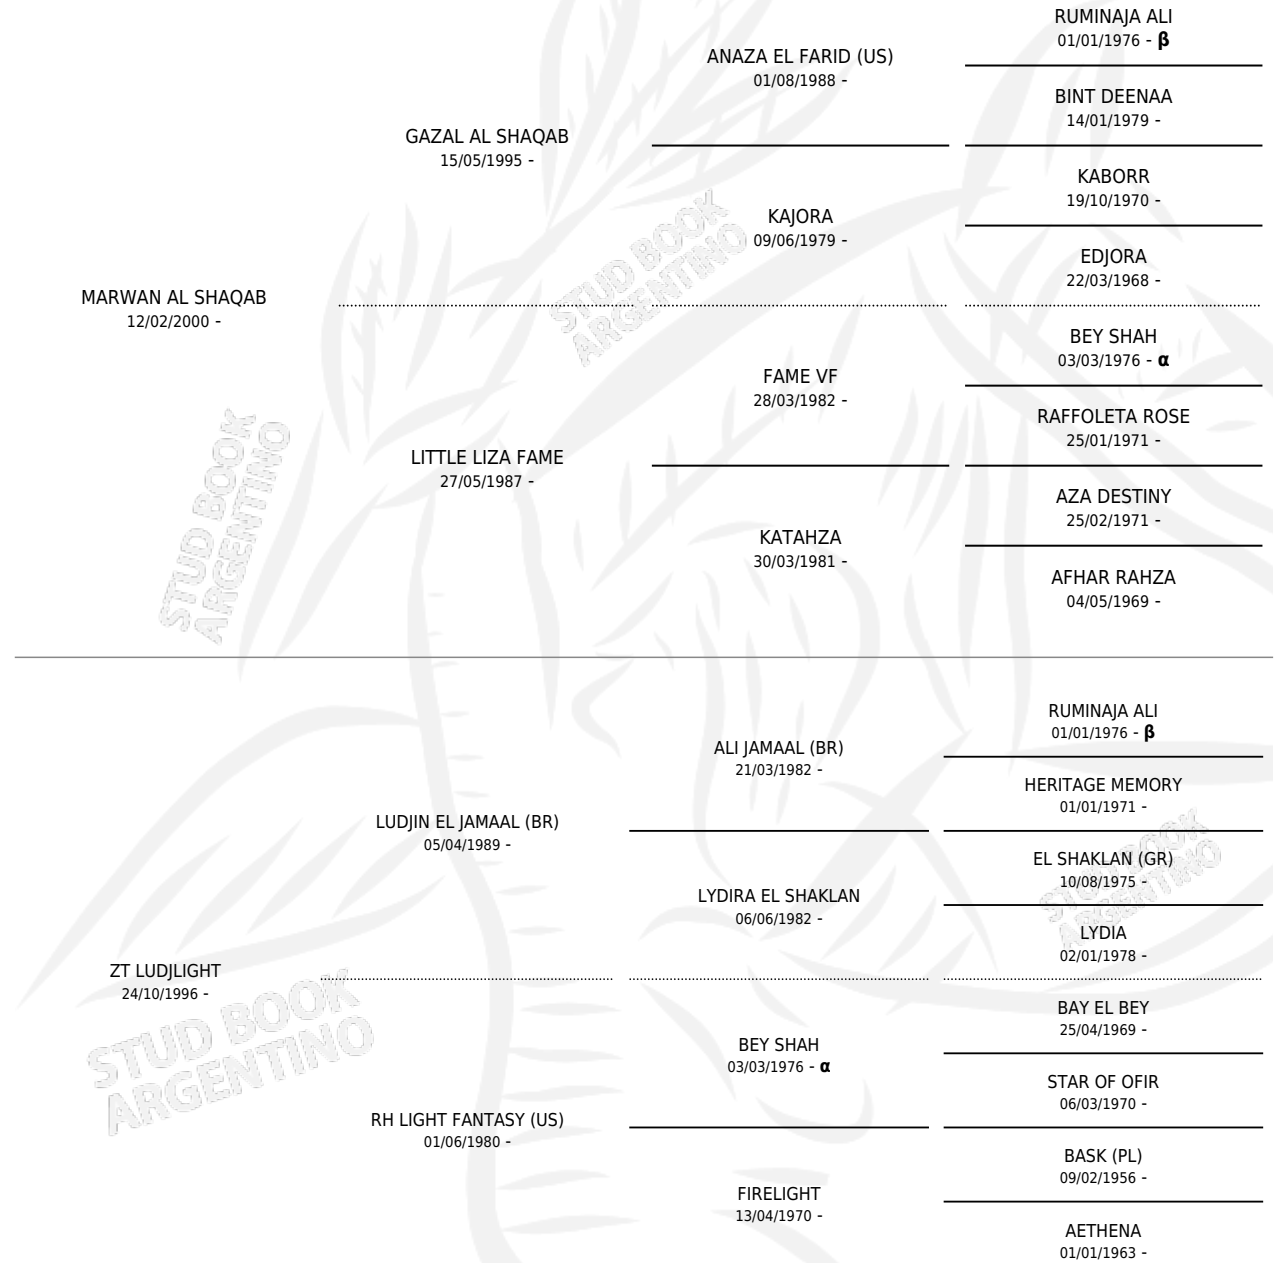

JFN MALAAHA

por **MARWAN AL SHAQAB** y **ZT LUDJLIGHT** por **LUDJIN EL JAMAAL (BR)**

Argentina · Hembra · Alazan · AP · 14/02/2006
Familia · Volumen 39

ESTADO

TIPIFICACIÓN SANGUÍNEA	X
TIPIFICACIÓN POR ADN	✓
PASAPORTE	✓
IDENTIFICACIÓN POR MICROCHIP	X
REPRODUCTOR	✓

Lugar de nacimiento: El Atalaya
Criador: Paso Del Sauce

~

HIJOS

	MACHOS	HEMBRAS
7 NACIERON	1	6
SIN ACTUACIONES		

PEDIGREE

INBREEDING : **α,β**