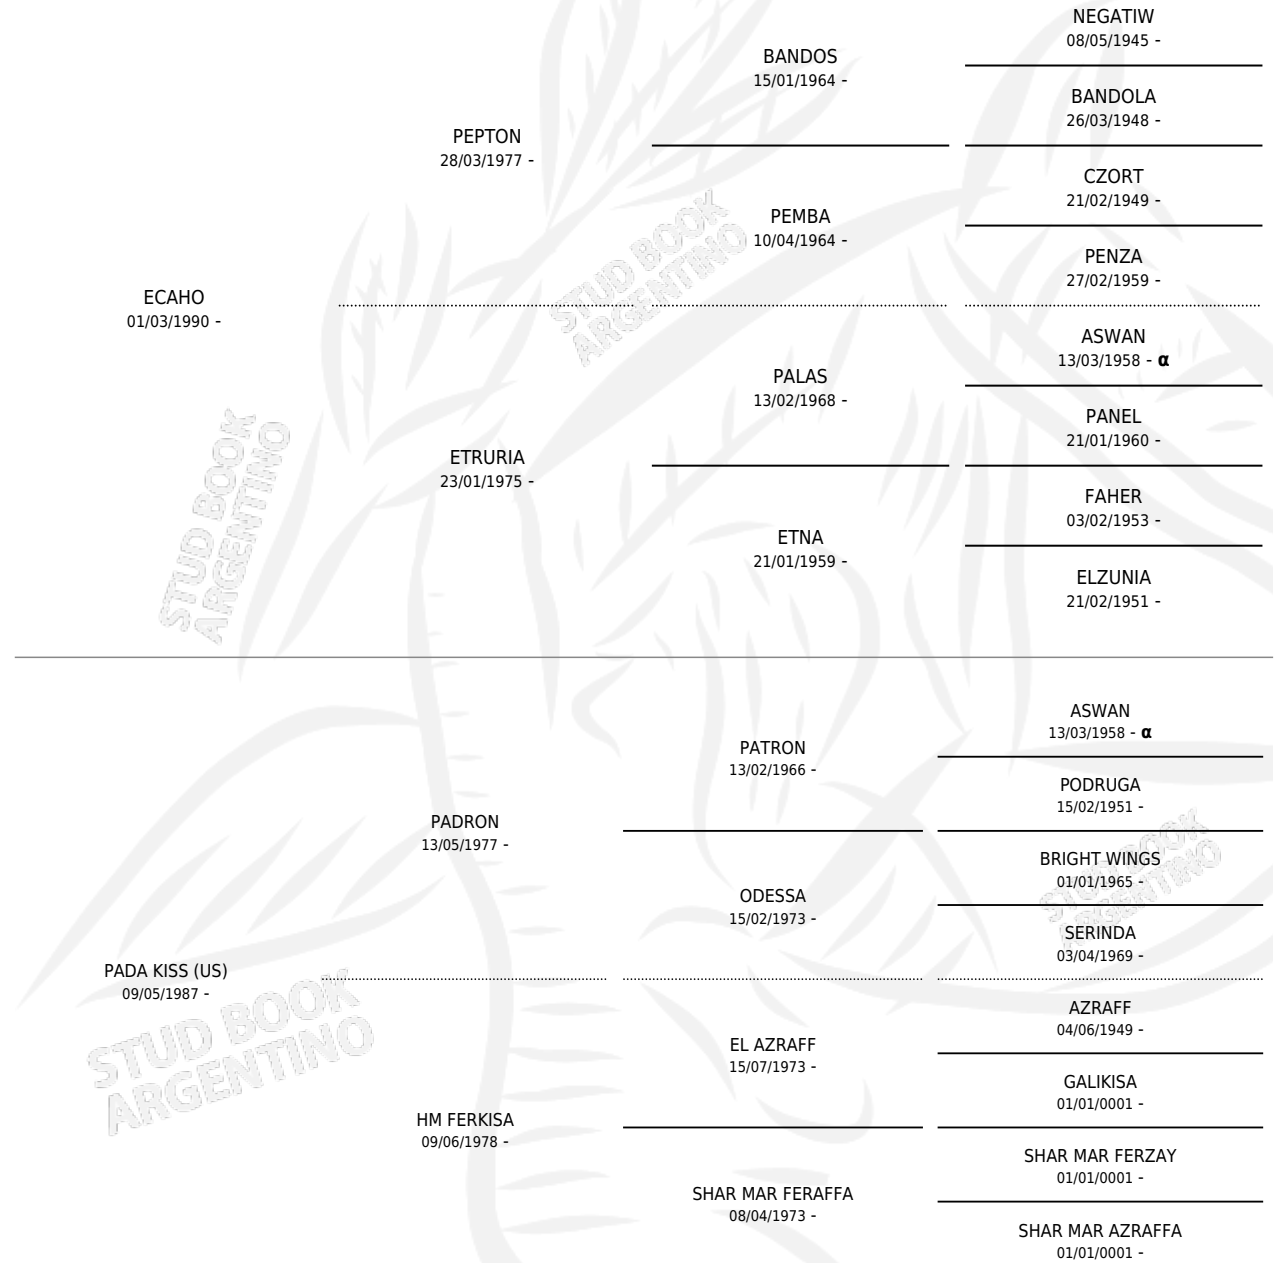

LC BYBLOS

por ECAHO y PADA KISS (US) por PADRON

Argentina · Macho · Tordillo · AP · 17/03/2006
Familia · Volumen 39

ESTADO

| | |
|------------------------------|---|
| TIPIFICACIÓN SANGUÍNEA | X |
| TIPIFICACIÓN POR ADN | X |
| PASAPORTE | X |
| IDENTIFICACIÓN POR MICROCHIP | X |
| REPRODUCTOR | X |

Lugar de nacimiento: La Catalina

Criador: La Catalina

PEDIGREE

INBREEDING : α

LC BYBLOS

Datos oficiales del Stud Book Argentino

Documento generado el 08/05/2026

studbook.org.ar