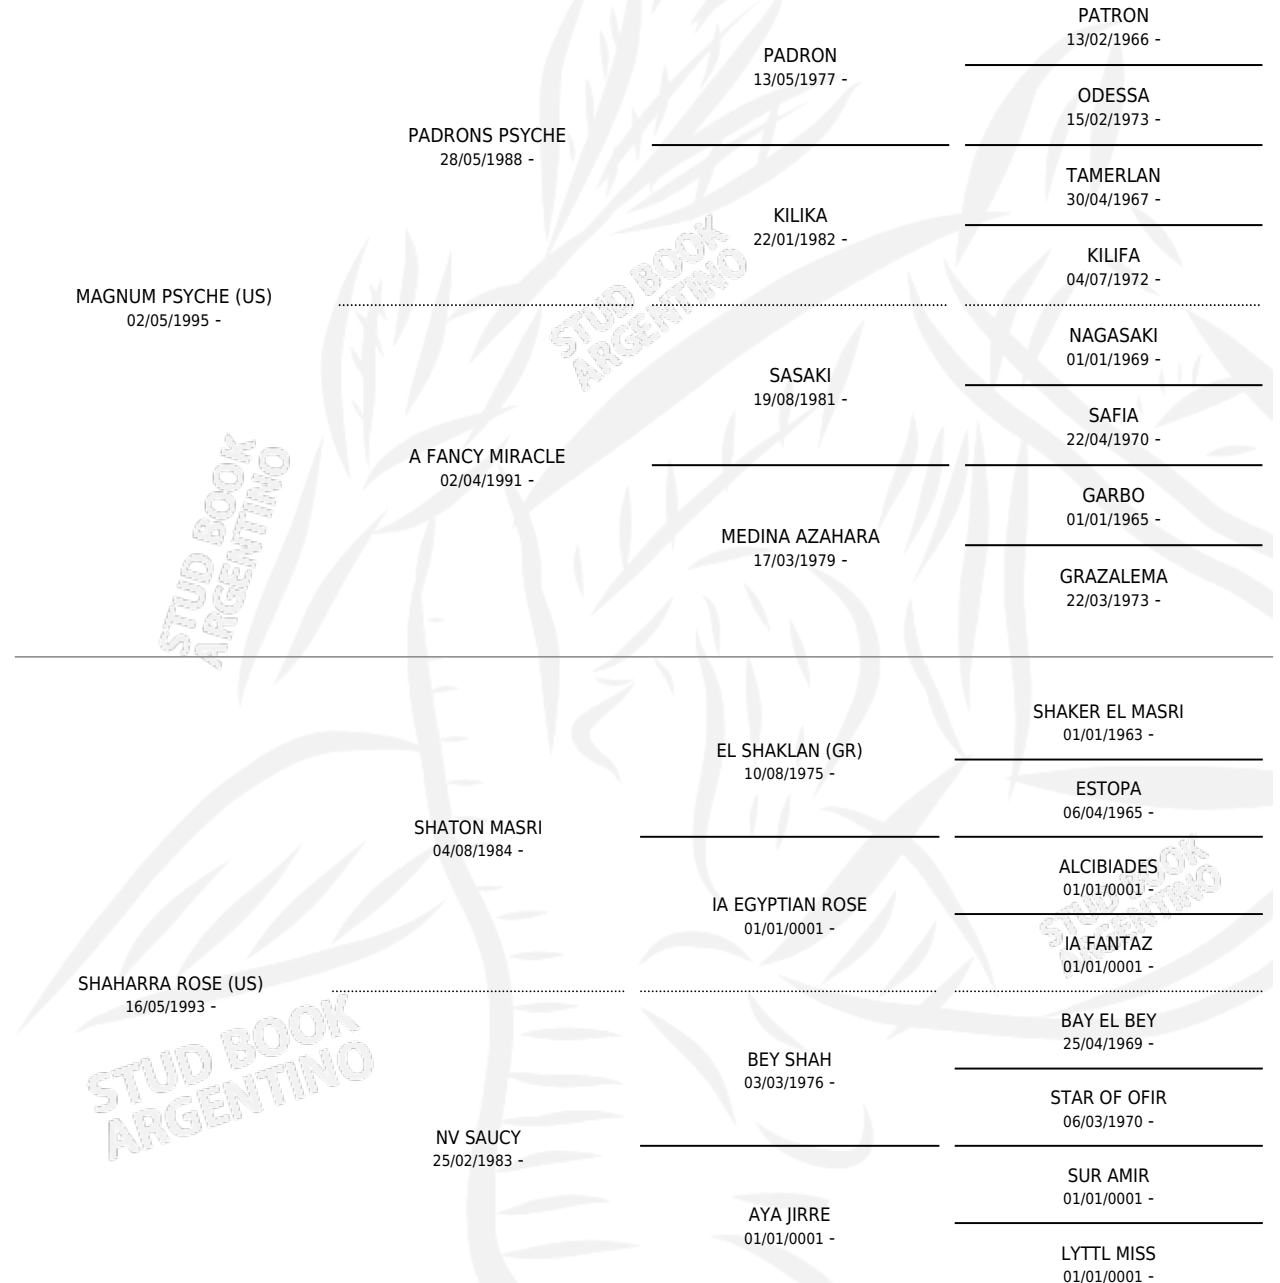

JJ DHYARA

por **MAGNUM PSYCHE (US)** y **SHAHARRA ROSE (US)** por **SHATON MASRI**

Argentina · Hembra · Alazan Tostado · AP · 16/02/2006
Familia · Volumen 39

ESTADO

TIPIFICACIÓN SANGUÍNEA	✓
TIPIFICACIÓN POR ADN	✓
PASAPORTE	X
IDENTIFICACIÓN POR MICROCHIP	X
REPRODUCTOR	✓

Lugar de nacimiento: Mayed

Criador: Mayed Sa

~

HIJOS

	MACHOS	HEMBRAS
1 NACIERON	0	1
SIN ACTUACIONES		

PEDIGREE