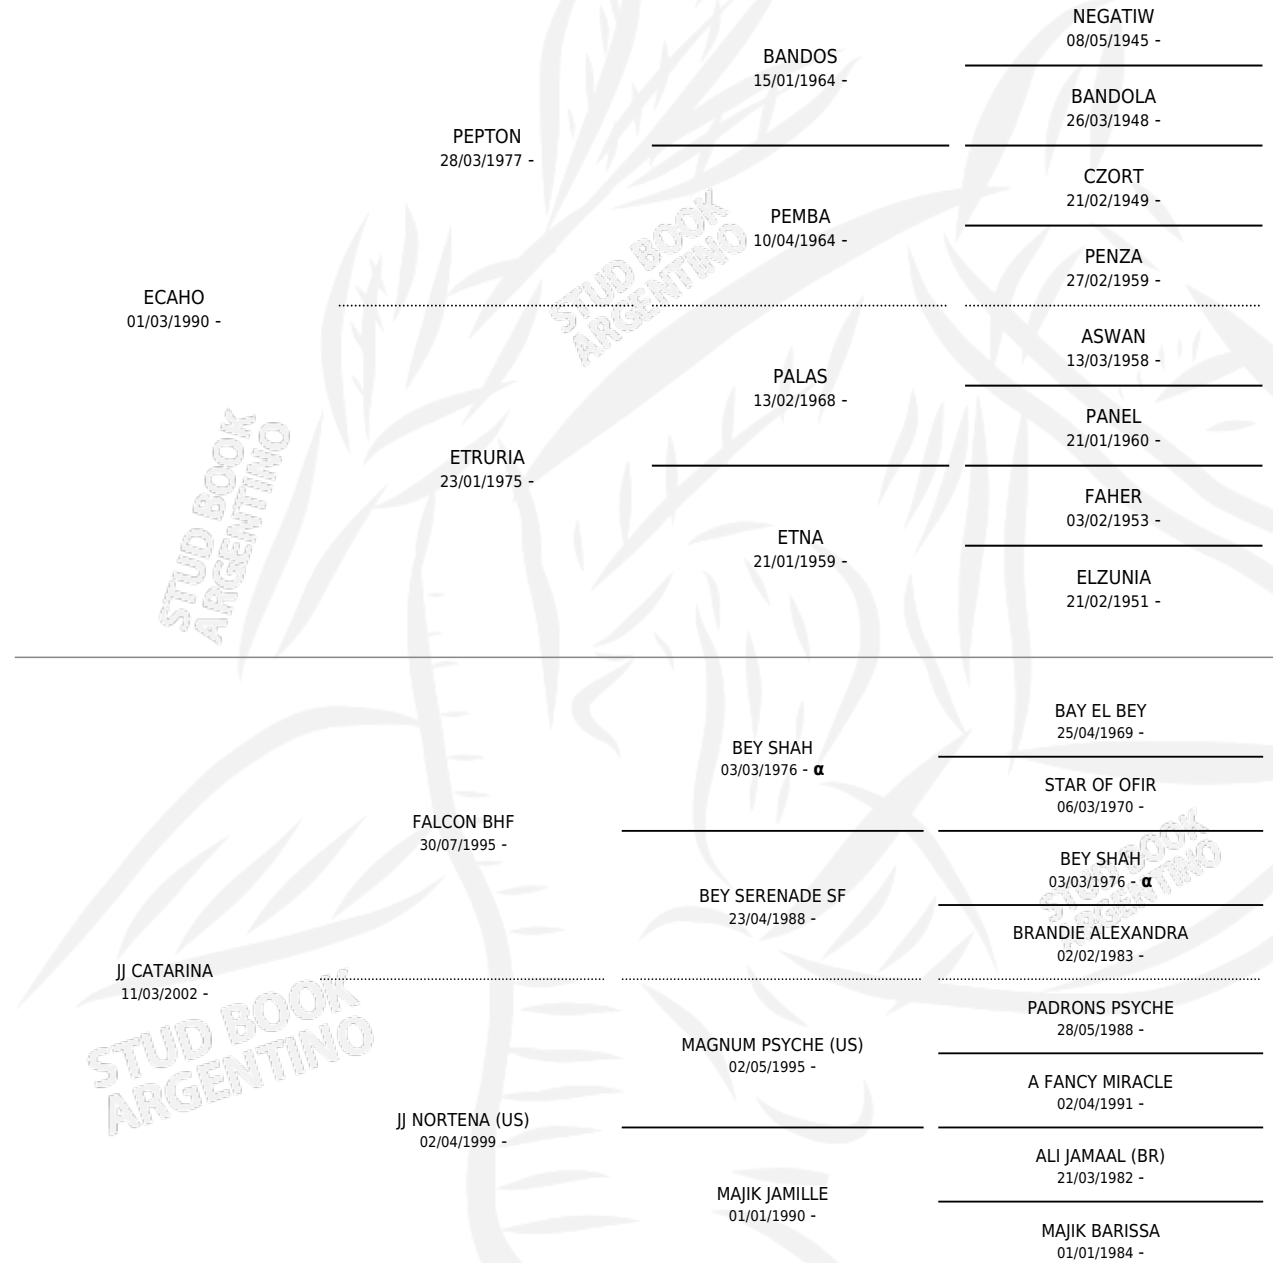

JJ POLONIA

por ECAHO y JJ CATARINA por FALCON BHF

Argentina · Hembra · Tordillo · AP · 13/12/2005
Familia · Volumen 39

ESTADO

TIPIFICACIÓN SANGUÍNEA	X
TIPIFICACIÓN POR ADN	✓
PASAPORTE	X
IDENTIFICACIÓN POR MICROCHIP	X
REPRODUCTOR	✓

Lugar de nacimiento: Mayed

Criador: Mayed Sa

PEDIGREE

INBREEDING : α

EXPORTACIÓN / IMPORTACIÓN

FECHA	MOVIMIENTO	PAÍS
07/10/2010	EXPORTADO	COLOMBIA

~

SERVICIOS