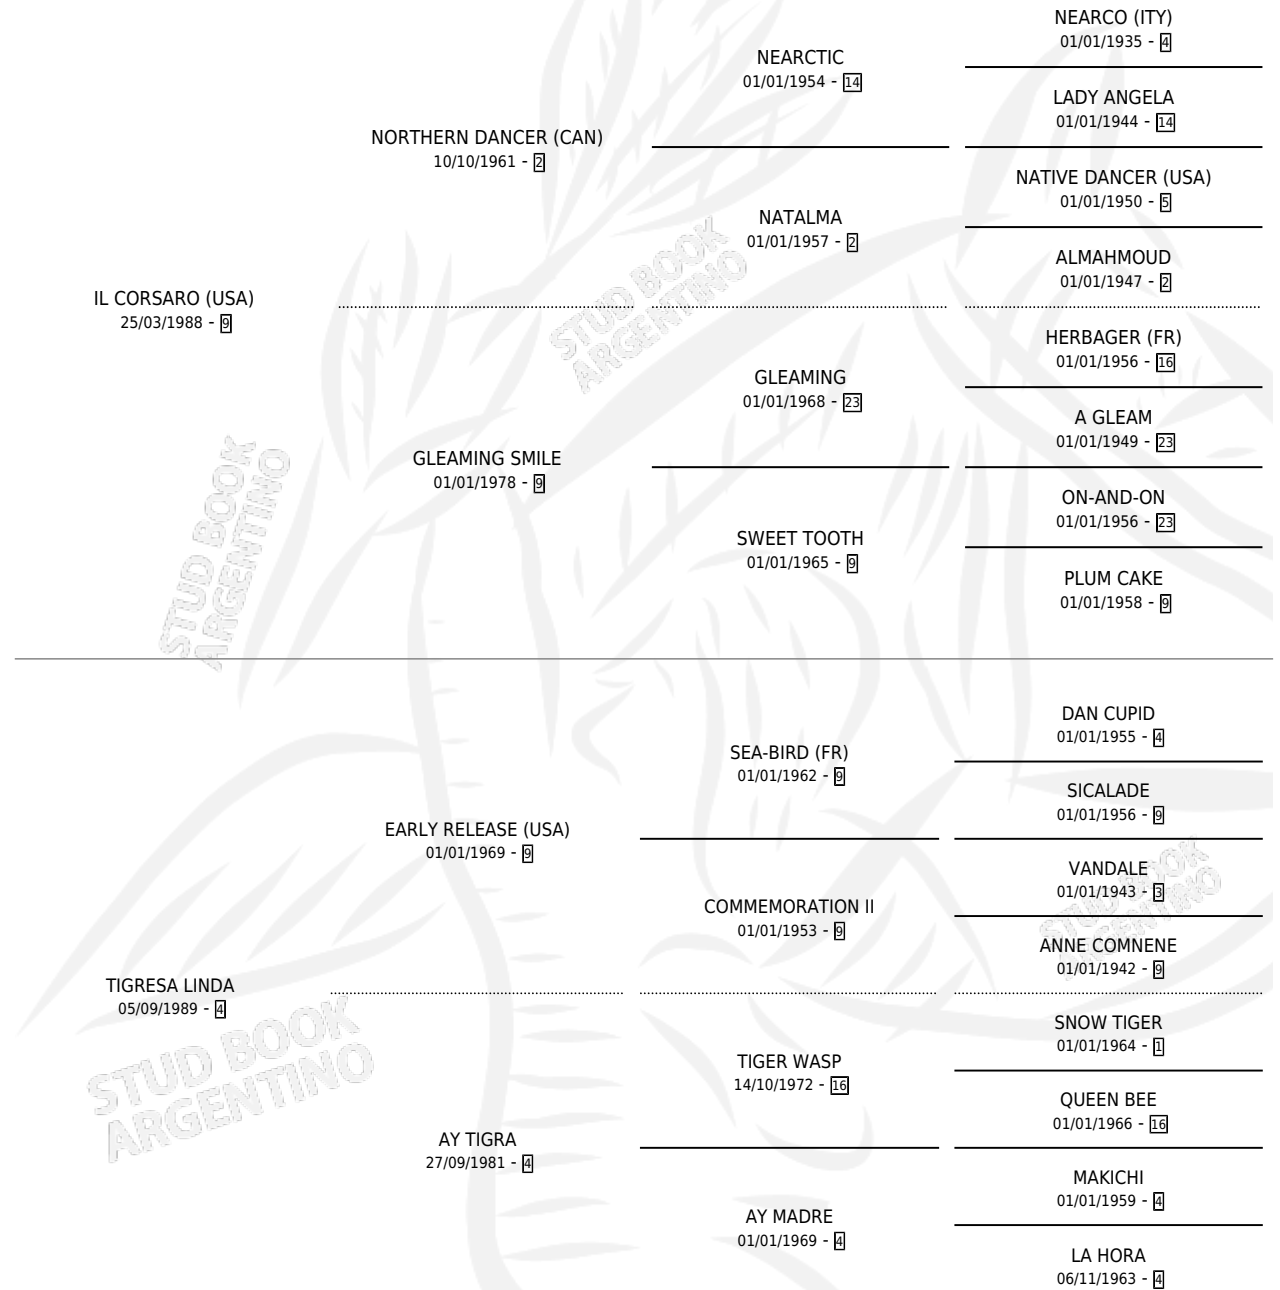

NARDA CORSA

por **IL CORSARO (USA)** y **TIGRESA LINDA** por **EARLY RELEASE (USA)**

Argentina · Hembra · Zaino Colorado · SP · 10/12/2005
Familia 4-p · Volumen 39

ESTADO

TIPIFICACIÓN SANGUÍNEA	X
TIPIFICACIÓN POR ADN	✓
PASAPORTE	X
IDENTIFICACIÓN POR MICROCHIP	X
REPRODUCTOR	X

Lugar de nacimiento: Campo particular

Criador: Sin dato

PEDIGREE