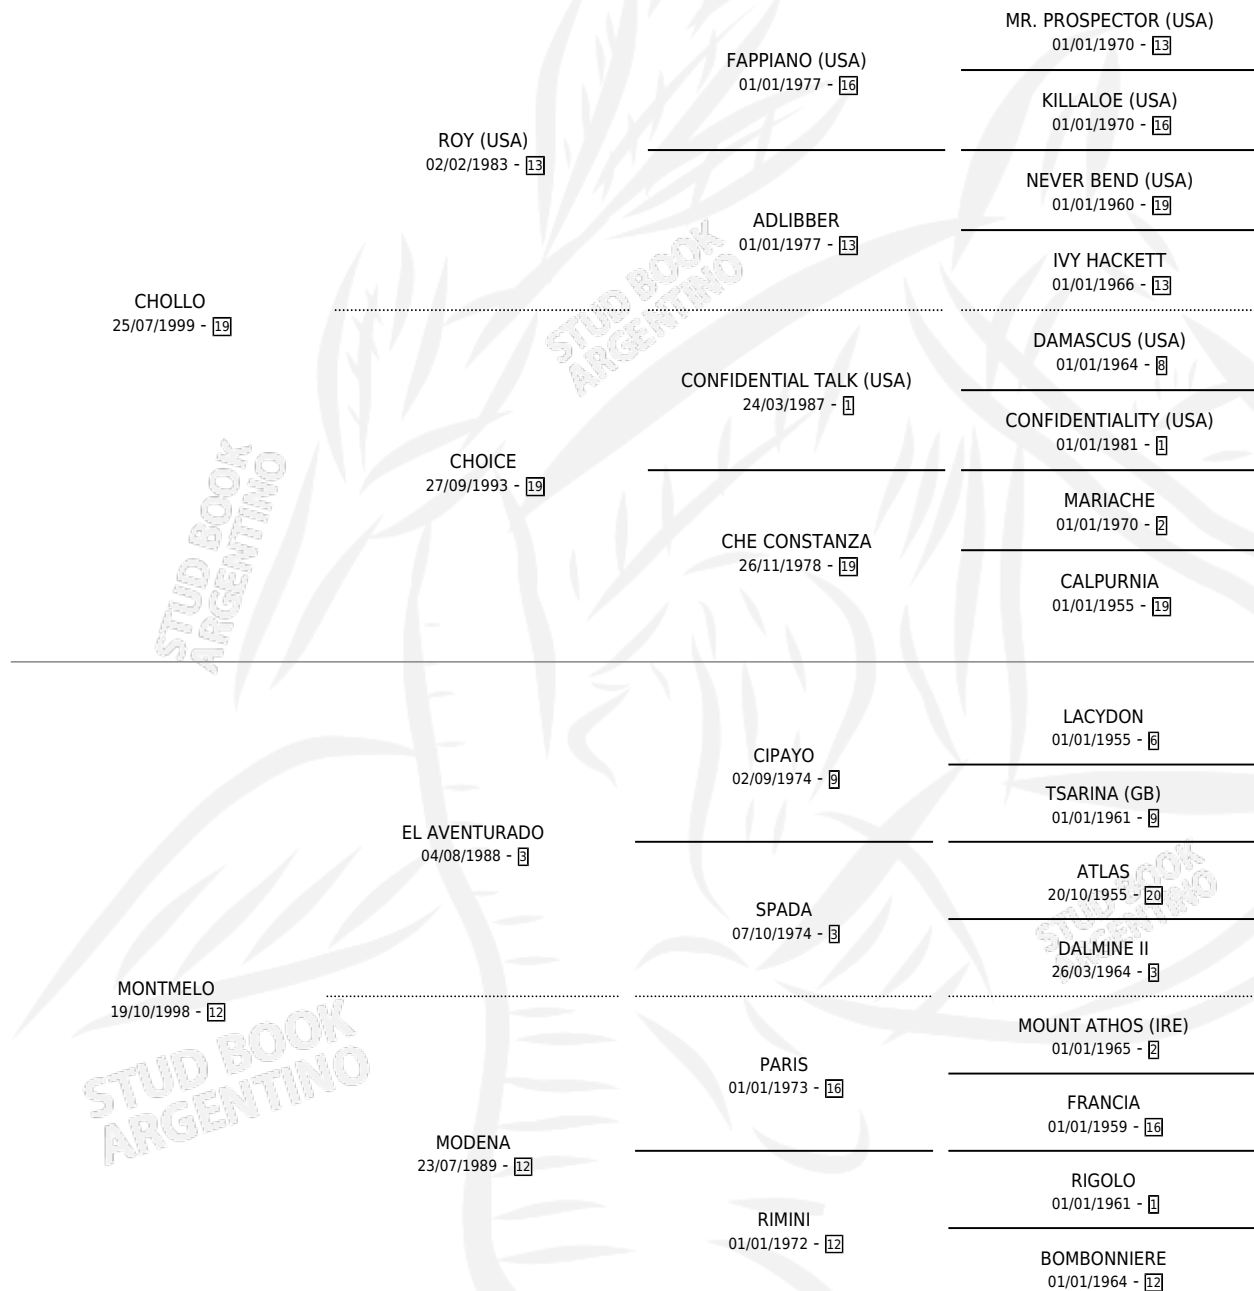

CHOLLITO MELO

por CHOLLO y MONTMELO por EL AVENTURADO

Argentina · Macho · Alazan · SP · 25/10/2005
Familia 12 · Volumen 39

ESTADO

TIPIFICACIÓN SANGUÍNEA	X
TIPIFICACIÓN POR ADN	✓
PASAPORTE	X
IDENTIFICACIÓN POR MICROCHIP	X
REPRODUCTOR	X

Lugar de nacimiento: Vadarkblar

Criador: Sin dato

PEDIGREE

CHOLLITO MELO

Datos oficiales del Stud Book Argentino

Documento generado el 12/05/2026

studbook.org.ar