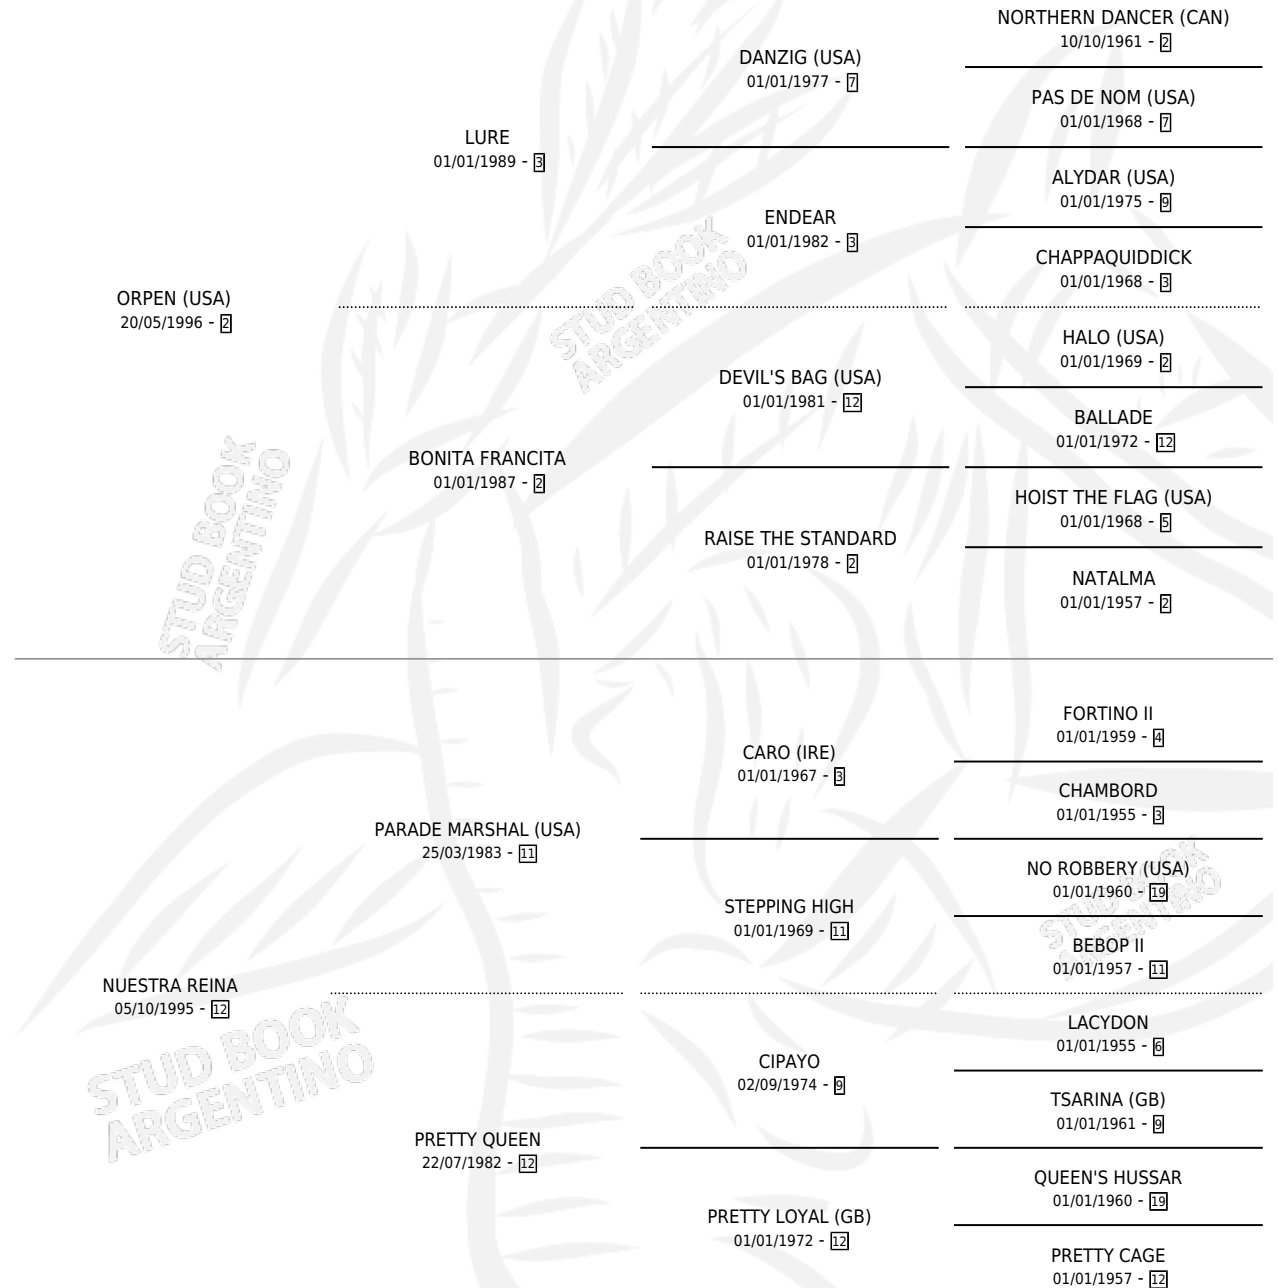

FRODO

por **ORPEN (USA)** y **NUUESTRA REINA** por **PARADE MARSHAL (USA)**

Argentina · Macho · Zaino Colorado · SP · 22/08/2005
Familia 12 · Volumen 39

ESTADO

TIPIFICACIÓN SANGUÍNEA	X
TIPIFICACIÓN POR ADN	✓
PASAPORTE	X
IDENTIFICACIÓN POR MICROCHIP	X
REPRODUCTOR	X

Lugar de nacimiento: San Lorenzo de Areco
Criador: Sin dato

PEDIGREE