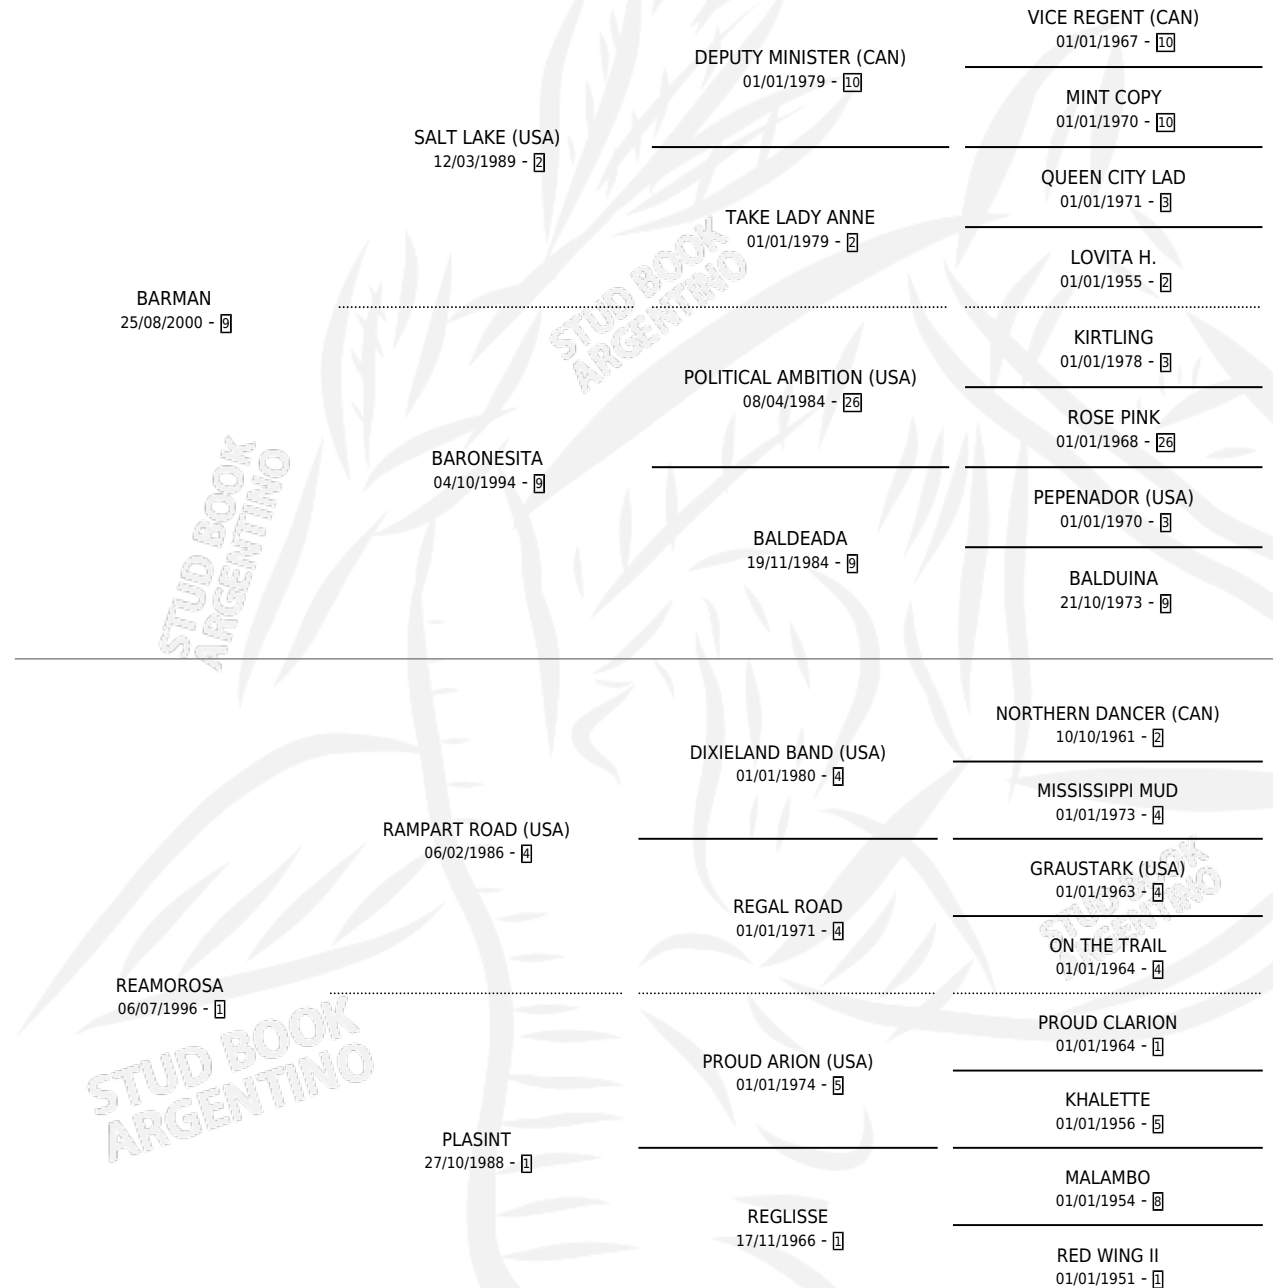

APACHE KID

por **BARMAN** y **REAMOROSA** por **RAMPART ROAD (USA)**

Argentina · Macho · Alazan Tostado · SP · 10/08/2005
Familia 1-s · Volumen 39

ESTADO

TIPIFICACIÓN SANGUÍNEA	X
TIPIFICACIÓN POR ADN	✓
PASAPORTE	✓
IDENTIFICACIÓN POR MICROCHIP	X
REPRODUCTOR	X

Lugar de nacimiento: Sanley

Criador: Sin dato

PEDIGREE

APACHE KID

Datos oficiales del Stud Book Argentino

Documento generado el 25/04/2026

studbook.org.ar