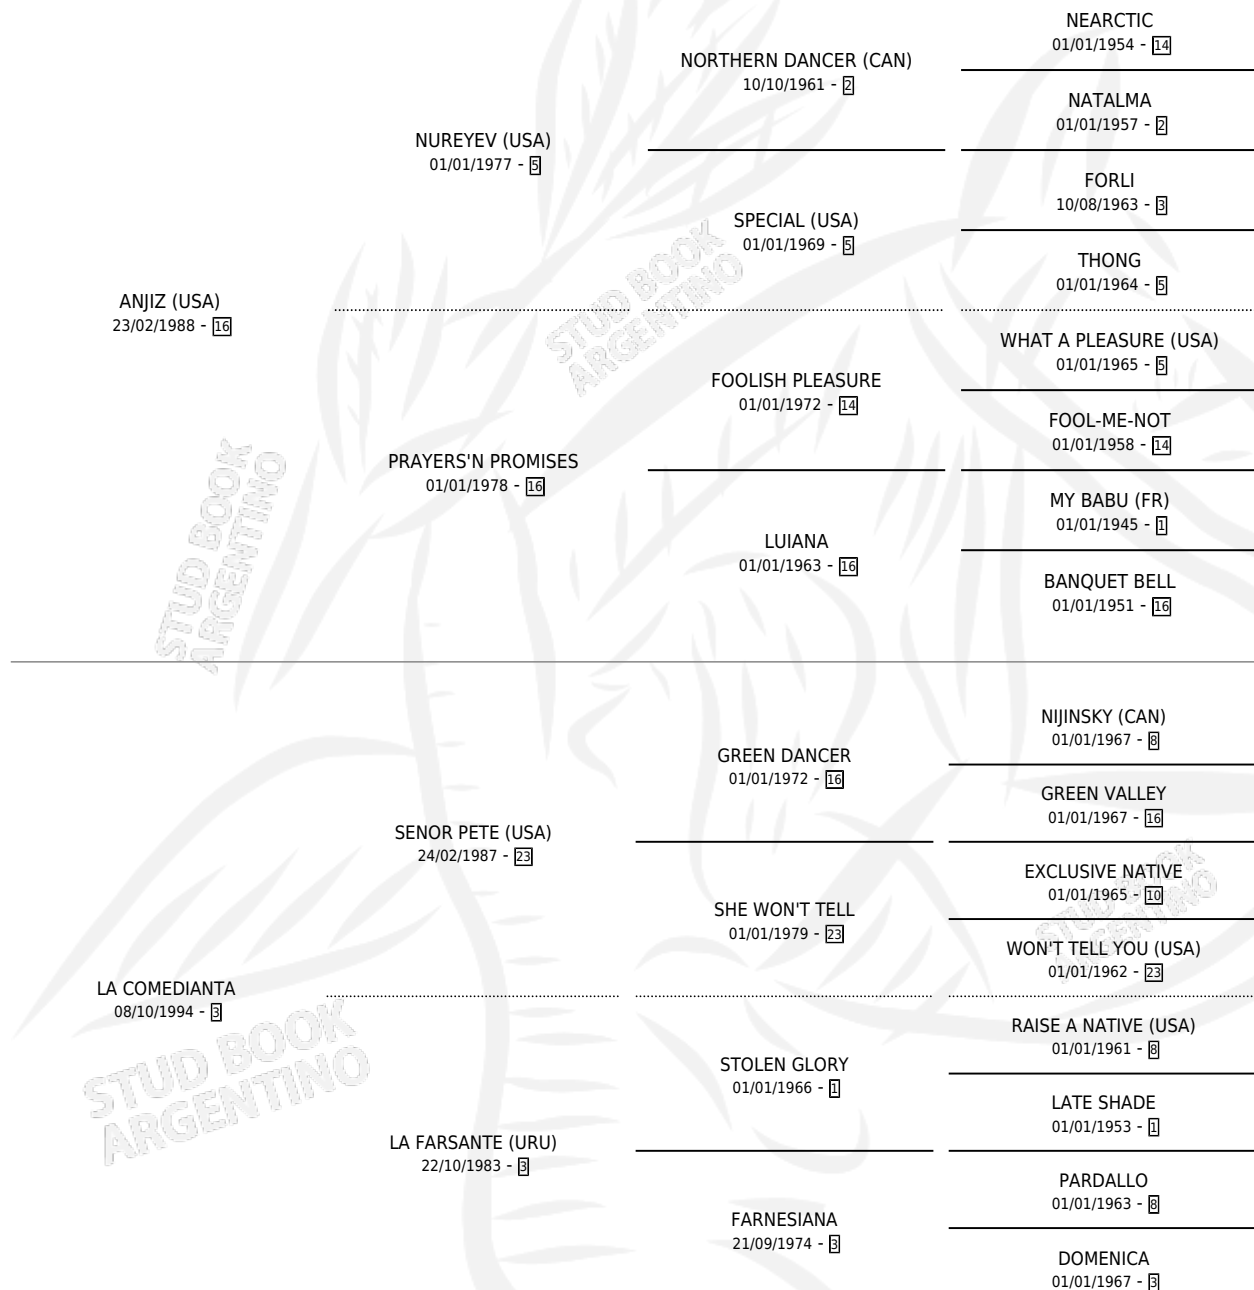

MISS COMEDIENNE

por **ANJIZ (USA)** y **LA COMEDIANTA** por **SENOR PETE (USA)**

Argentina · Hembra · Zaino · SP · 29/07/2005
Familia 3-b · Volumen 39

ESTADO

TIPIFICACIÓN SANGUÍNEA	X
TIPIFICACIÓN POR ADN	✓
PASAPORTE	✓
IDENTIFICACIÓN POR MICROCHIP	X
REPRODUCTOR	✓

Lugar de nacimiento: San Lorenzo de Areco
Criador: Sin dato

~

HIJOS

	MACHOS	HEMBRAS
8 NACIERON	4	4
1 CORRIERON	0	1

SIN ACTUACIONES

PEDIGREE

CAMPAÑA

Solo carreras oficiales de Argentina