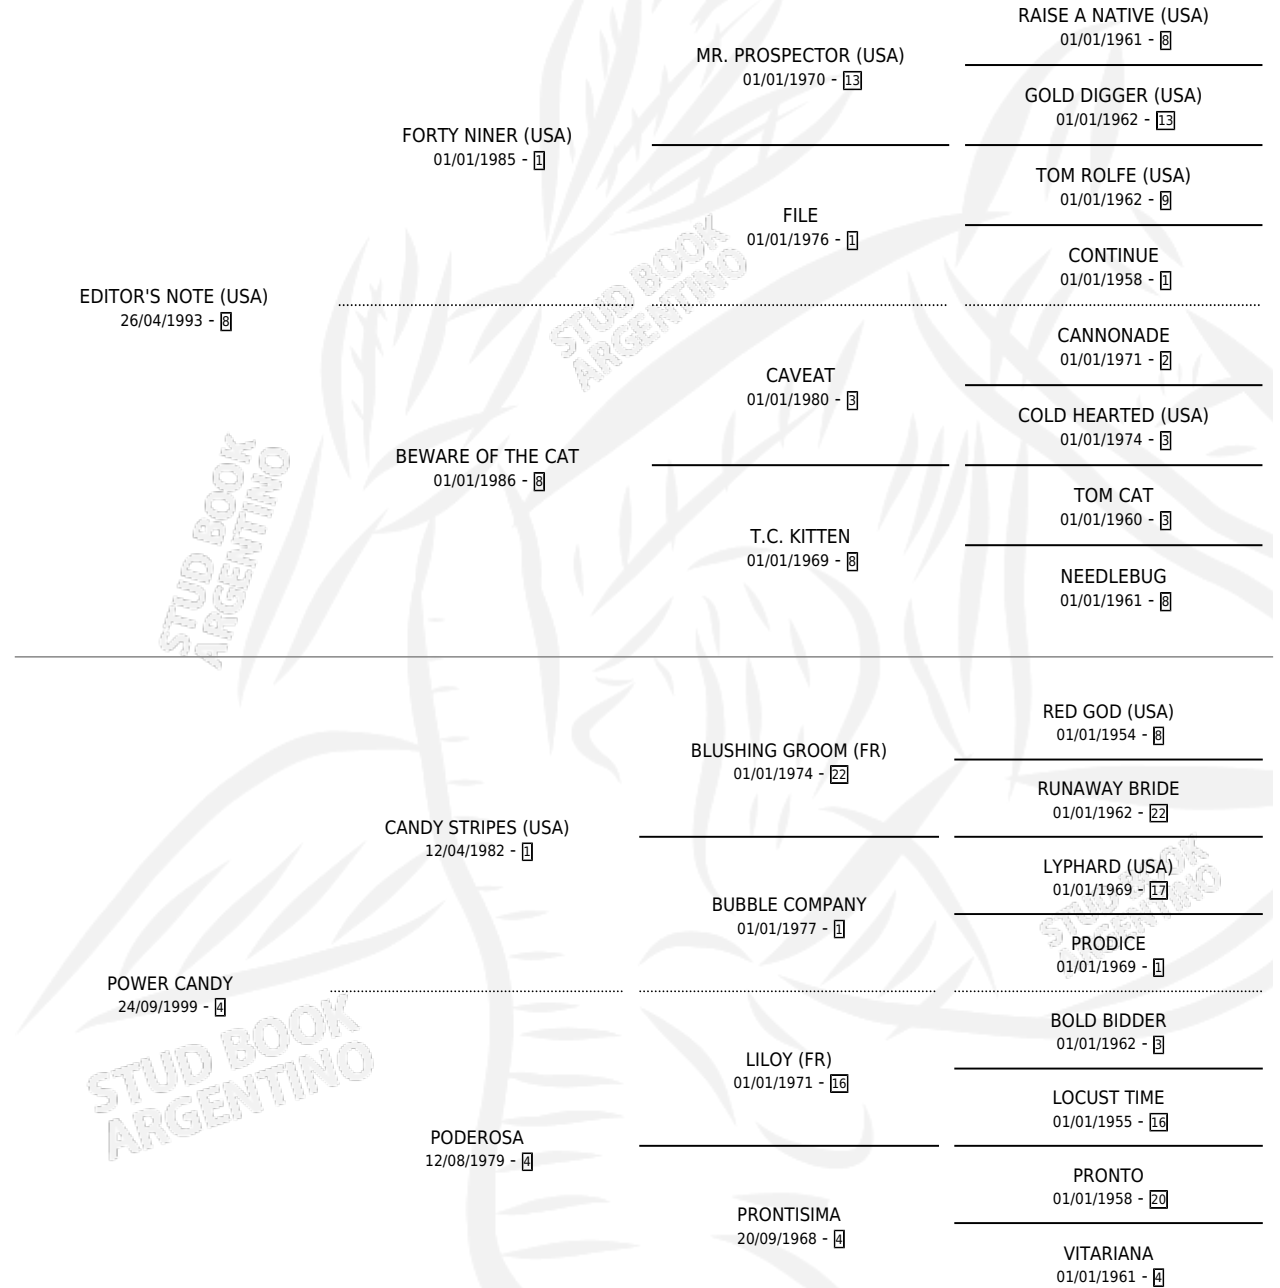

POWEROFTHEPRESS

por EDITOR'S NOTE (USA) y POWER CANDY por CANDY STRIPES (USA)

Argentina · Macho · Zaino · SP · 03/08/2005
Familia 4-p · Volumen 39

ESTADO

TIPIFICACIÓN SANGUÍNEA	X
TIPIFICACIÓN POR ADN	✓
PASAPORTE	X
IDENTIFICACIÓN POR MICROCHIP	X
REPRODUCTOR	X

Lugar de nacimiento: San Lorenzo de Areco
Criador: Sin dato

PEDIGREE

CAMPAÑA

Solo carreras oficiales de Argentina

POR EDAD

EDAD	CC	1°	2°	3°	4°	5°	NP	CLC	CLG	CLCG1	CLGG1	IMPORTE	GANANCIA / CC
3 AÑOS	3	0	0	0	0	0	3	0	0	0	0	\$0	\$0
4 AÑOS	2	0	0	0	0	0	2	0	0	0	0	\$0	\$0
TOTALES	5	0	0	0	0	0	5	0	0	0	0	\$0	\$0
%		0.0%	0.0%	0.0%	0.0%	0.0%	100%	0.0%	0.0%	0.0%	0.0%		