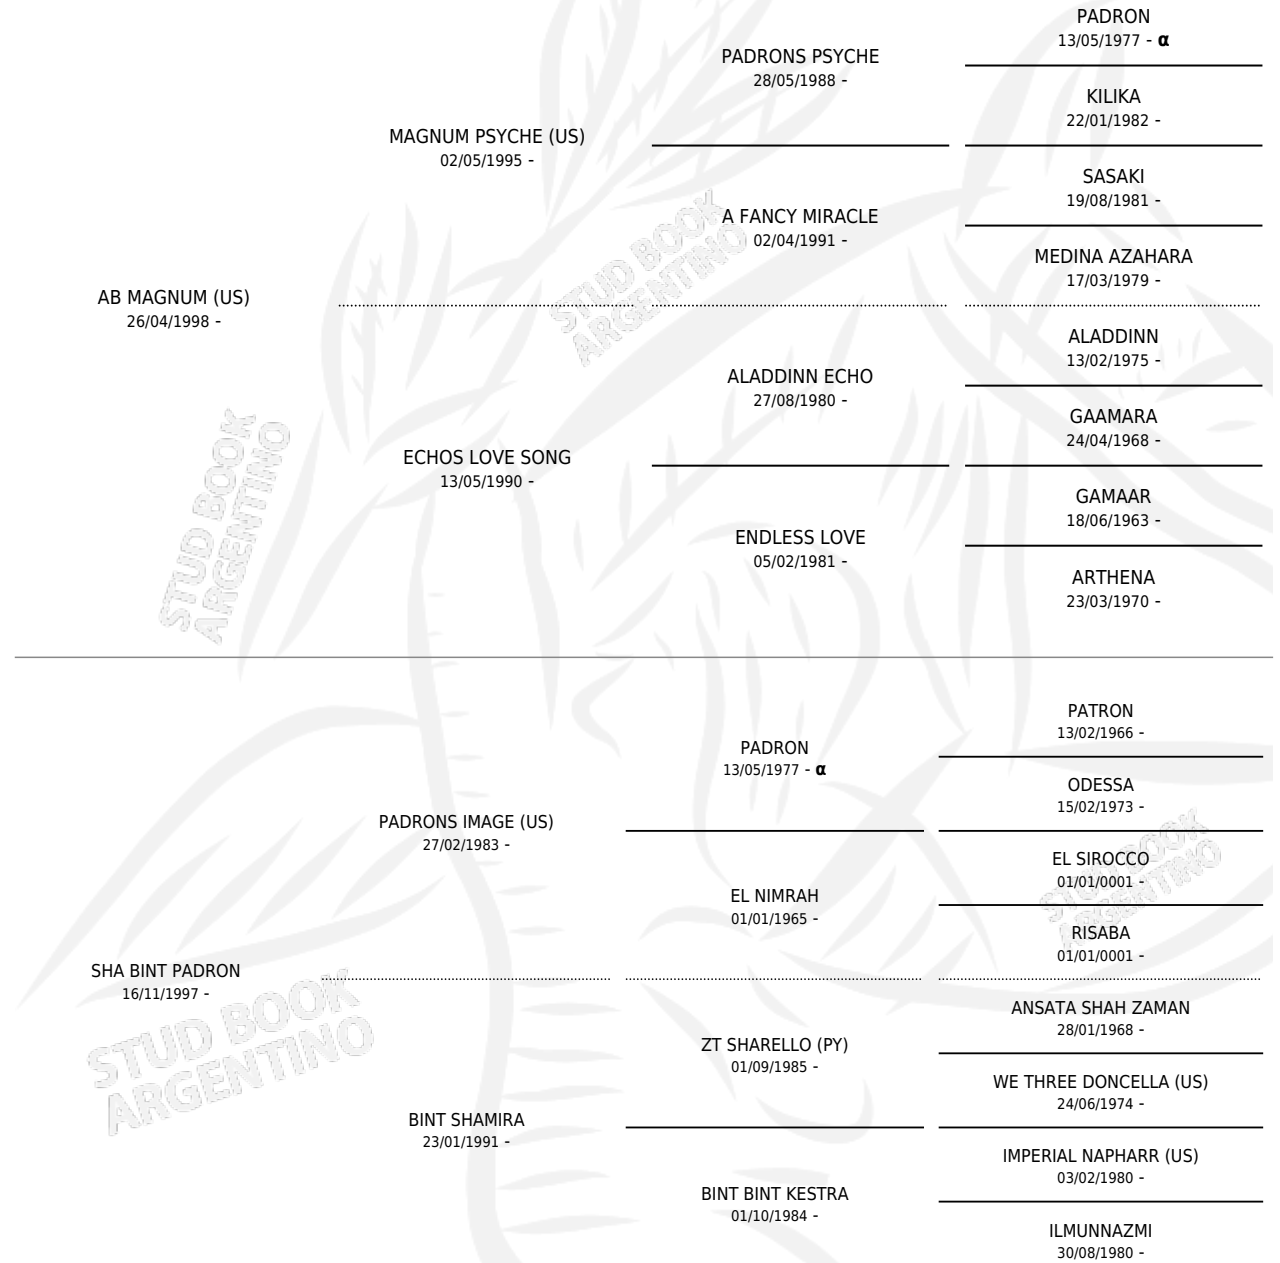

HCE MAGDONNA

por **AB MAGNUM (US)** y **SHA BINT PADRON** por **PADRONS IMAGE (US)**

Argentina · Hembra · Alazan · AP · 03/03/2006
Familia · Volumen 39

ESTADO

TIPIFICACIÓN SANGUÍNEA	X
TIPIFICACIÓN POR ADN	✓
PASAPORTE	X
IDENTIFICACIÓN POR MICROCHIP	X
REPRODUCTOR	X

Lugar de nacimiento: Cuatro Estrellas

Criador: Cuatro Estrellas

PEDIGREE

INBREEDING : α

EXPORTACIÓN / IMPORTACIÓN

FECHA	MOVIMIENTO	PAÍS
08/09/2006	EXPORTADO	BRASIL

HCE MAGDONNA

Datos oficiales del Stud Book Argentino