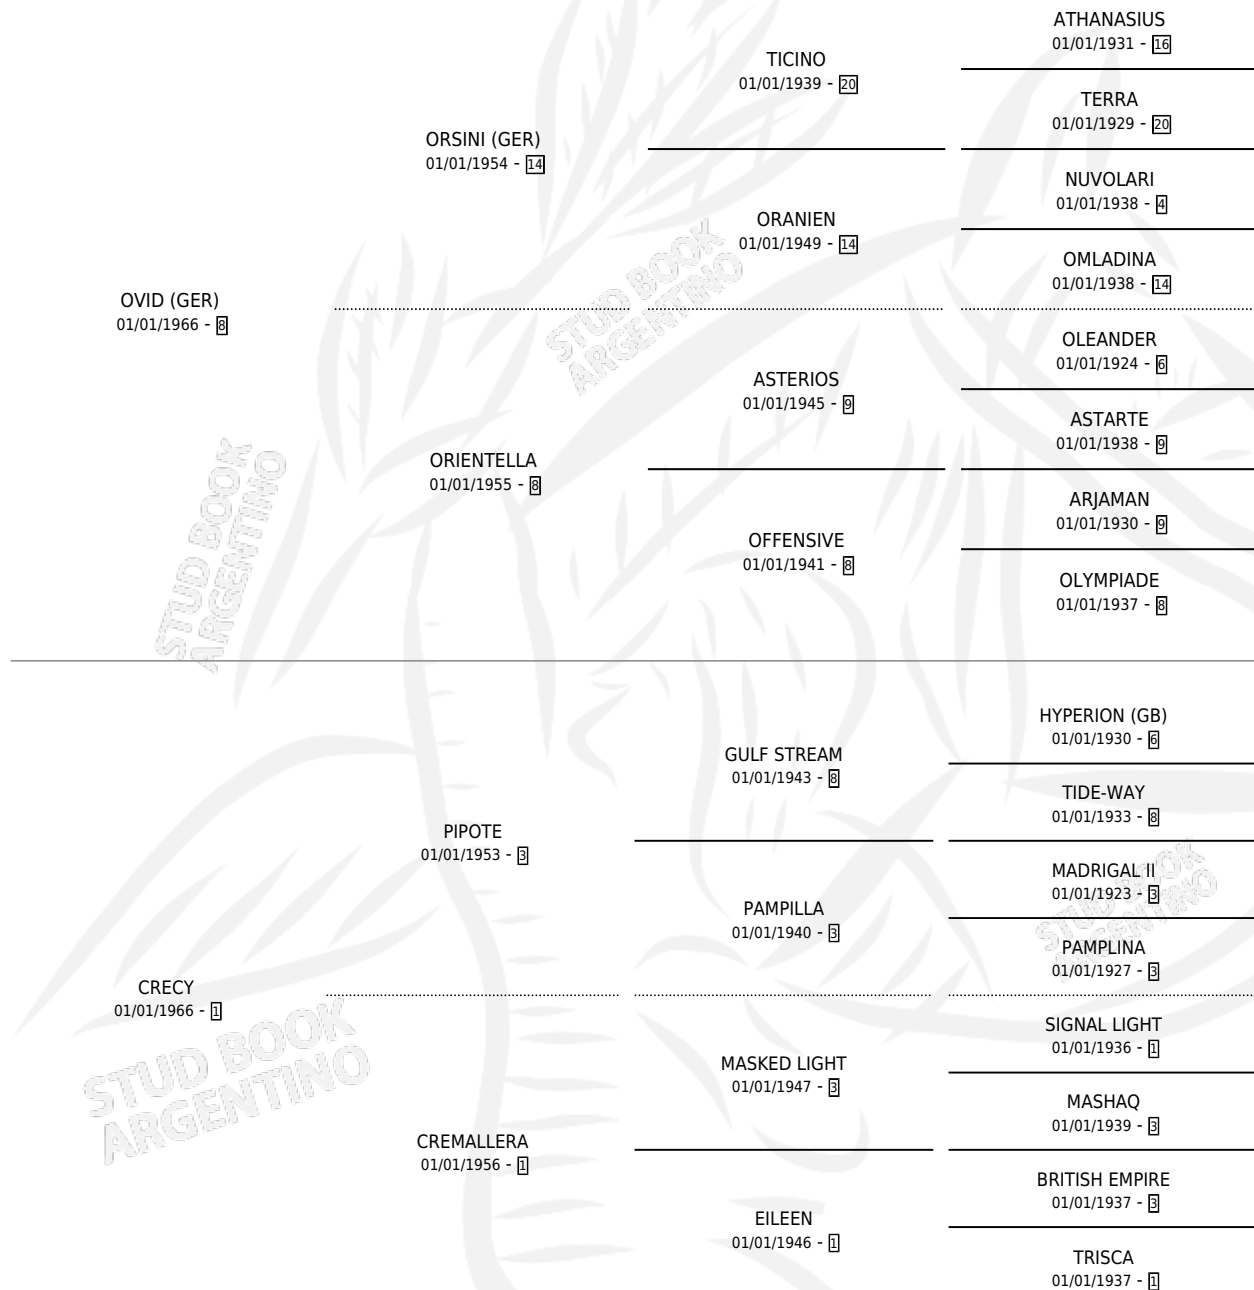

Lugar de nacimiento: Campo particular

Criador: Sin dato

~

HIJOS

	MACHOS	HEMBRAS
4 NACIERON	2	2
3 CORRIERON	2	1
3 GANARON	2	1
0 GANADORES CL	0 GANADORES GR	0 GANADORES G1

PEDIGREE

CAMPAÑA

Solo carreras oficiales de Argentina