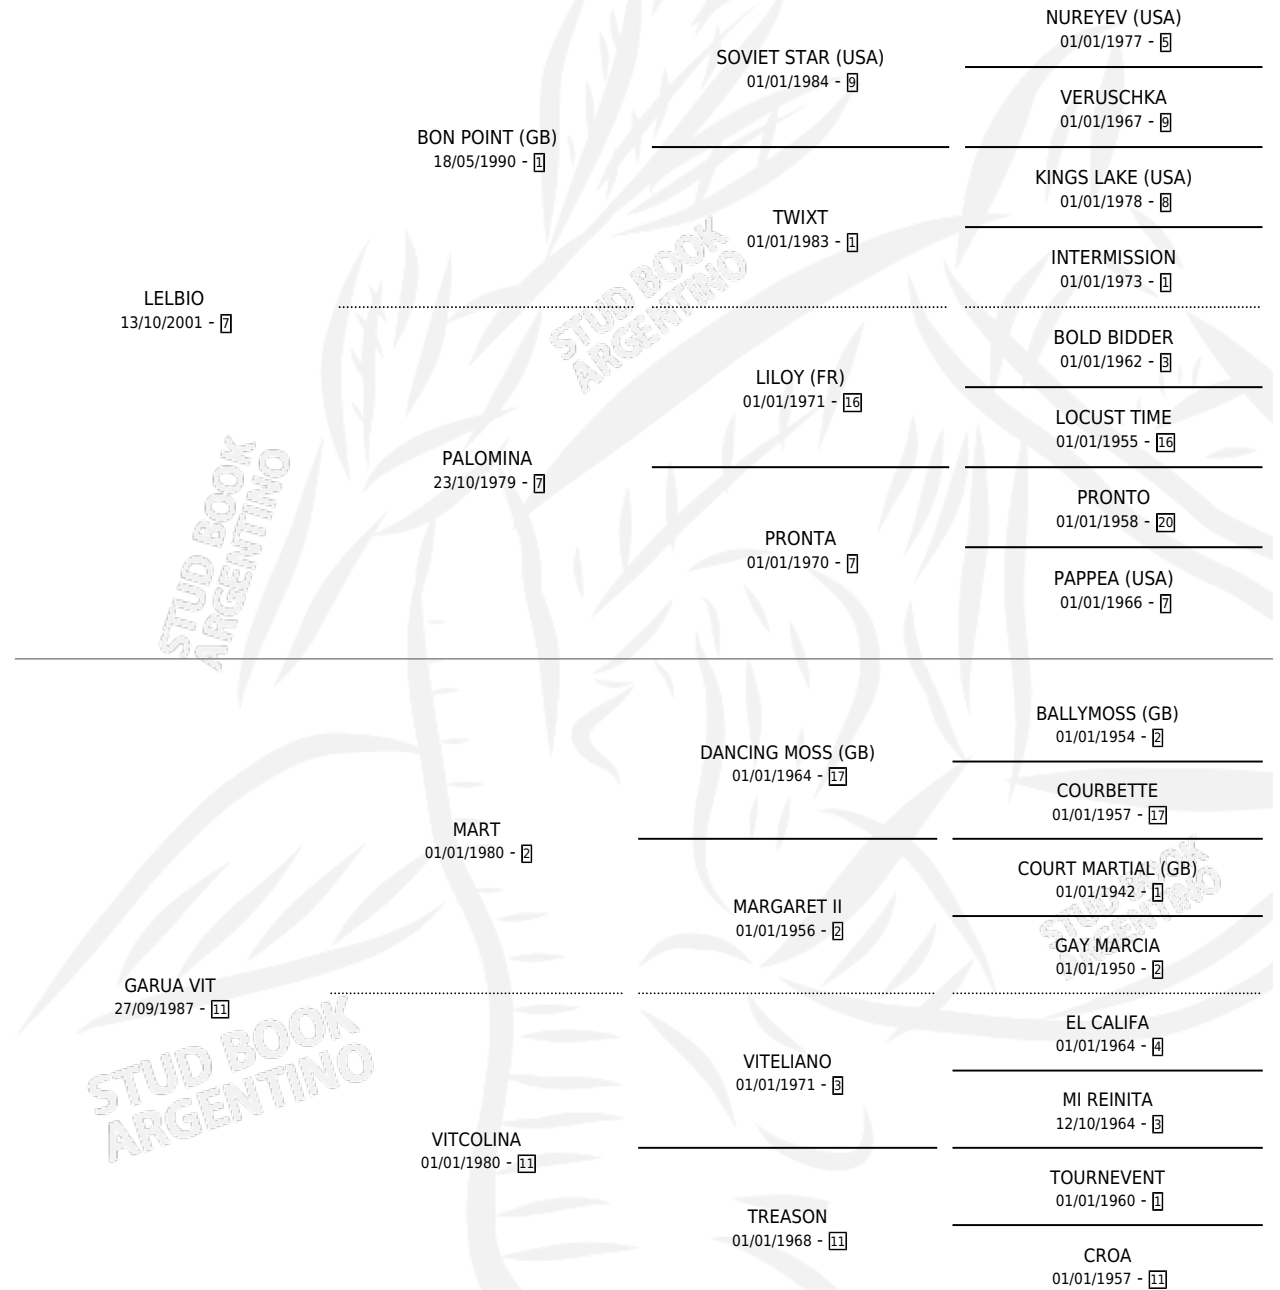

RESERO VIT

por LELBIO y GARUA VIT por MART

Argentina · Macho · Tordillo · SP · 14/03/2006
Familia 11-f · Volumen 39

ESTADO

TIPIFICACIÓN SANGUÍNEA	X
TIPIFICACIÓN POR ADN	✓
PASAPORTE	X
IDENTIFICACIÓN POR MICROCHIP	X
REPRODUCTOR	X

Lugar de nacimiento: Los Ribereños

Criador: Moren Ricardo Alfredo

PEDIGREE

RESERO VIT

Datos oficiales del Stud Book Argentino

Documento generado el 08/05/2026

studbook.org.ar