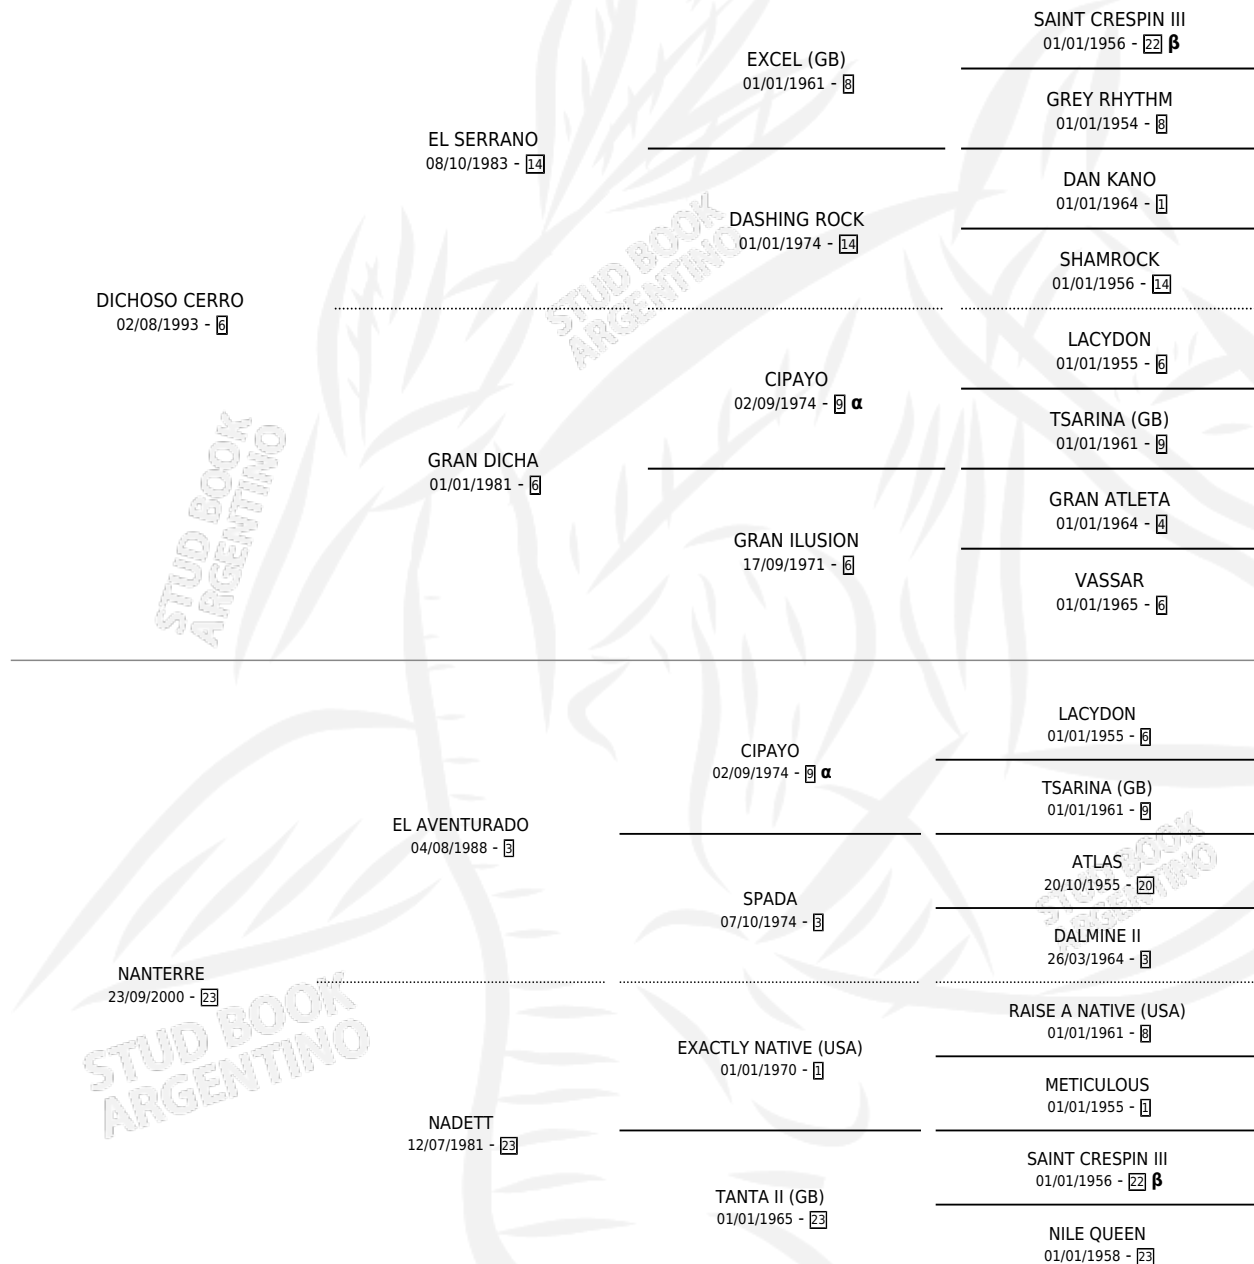

DICHA SERRANA

por **DICHOSO CERRO** y **NANTERRE** por **EL AVENTURADO**

Argentina · Hembra · Zaino · SP · 10/11/2005
Familia 23-b · Volumen 39

ESTADO

TIPIFICACIÓN SANGUÍNEA	X
TIPIFICACIÓN POR ADN	✓
PASAPORTE	X
IDENTIFICACIÓN POR MICROCHIP	X
REPRODUCTOR	X

Lugar de nacimiento: Campo Sur

Criador: Sin dato

PEDIGREE

INBREEDING : **α,β**

DICHA SERRANA

Datos oficiales del Stud Book Argentino

Documento generado el 15/05/2026

studbook.org.ar