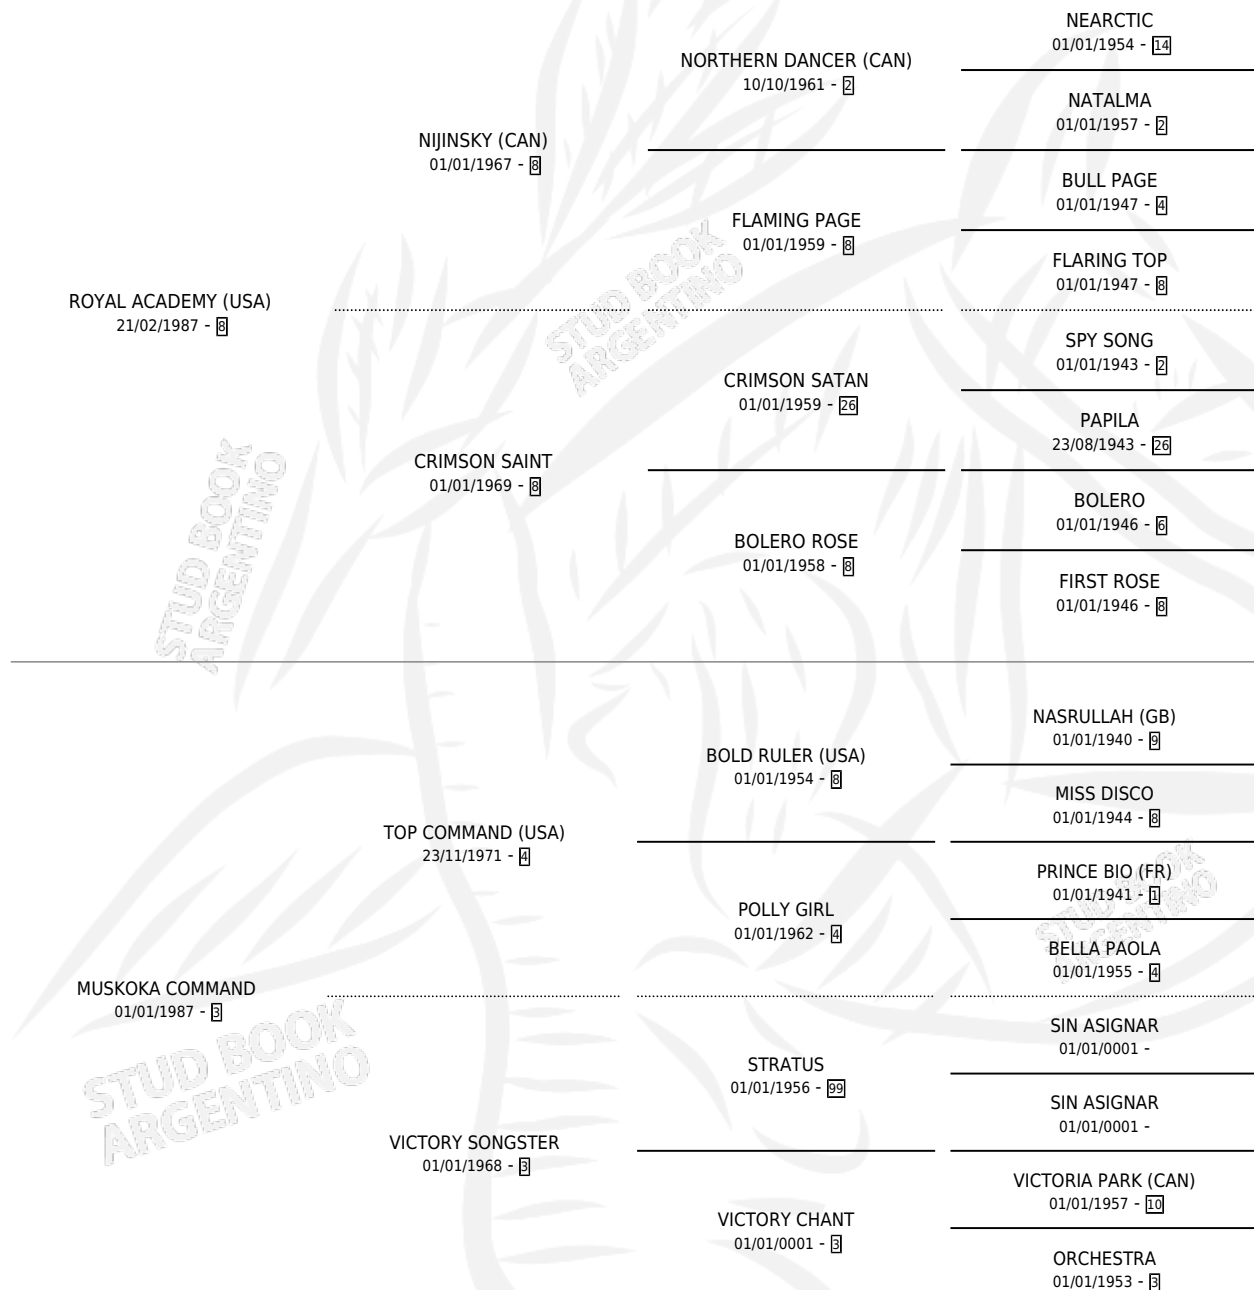

KAWARTHA (CAN)

por ROYAL ACADEMY (USA) y MUSKOKA COMMAND por
TOP COMMAND (USA)

Canada · Hembra · Alazan · SP · 27/03/1999
Familia 3-g · Volumen web

ESTADO

TIPIFICACIÓN SANGUÍNEA	✓
TIPIFICACIÓN POR ADN	✓
PASAPORTE	X
IDENTIFICACIÓN POR MICROCHIP	X
REPRODUCTOR	✓

Lugar de nacimiento: Canada
Criador: Extranjero

~

HIJOS

	MACHOS	HEMBRAS
7 NACIERON	4	3
3 CORRIERON	3	0

SIN ACTUACIONES

PEDIGREE

EXPORTACIÓN / IMPORTACIÓN

FECHA	MOVIMIENTO	PAÍS
19/04/2006	IMPORTADO	ESTADOS UNIDOS

~

SERVICIOS

Servicios **10** / Nacimientos **7** / Efectividad **70.00%**

PADRILLO	PRODUCTO	CRIADOR	1ER SERVICIO	ÚLTIMO SERVICIO
GRAND FOND	∅		30/11/2017	04/12/2017
ALPHA PLUS (USA)	∅		10/08/2015	10/08/2015
ALPHA PLUS (USA)	KAWASAKI PLUS (H Z, 08/11/2014) •MURIÓ EL 11/05/2022•	DON FLORENTINO	25/11/2013	25/11/2013
ALPHA PLUS (USA)	ARC DAY (M Z, 29/10/2013) •MURIÓ EL 20/05/2014•	DON FLORENTINO	21/11/2012	21/11/2012
STRATOSTAR (USA)	SIMPLE MAN (M ZD, 08/11/2012)	DON FLORENTINO	23/11/2011	23/11/2011
ALRASSAAM (GB)	KUWAIT (M A, 15/11/2011)	SIN DATO	01/12/2010	01/12/2010
ALRASSAAM (GB)	KELEDIGO (M AT, 21/10/2010)	SIN DATO	06/10/2009	29/10/2009
INTERPRETE	KIM B (H ZD, 28/01/2009)	SIN DATO	06/03/2008	06/03/2008
NOT FOR SALE	KASALLA (H Z, 09/02/2008)	SIN DATO	21/03/2007	21/03/2007
INTERPRETE	∅		25/03/2006	25/03/2006