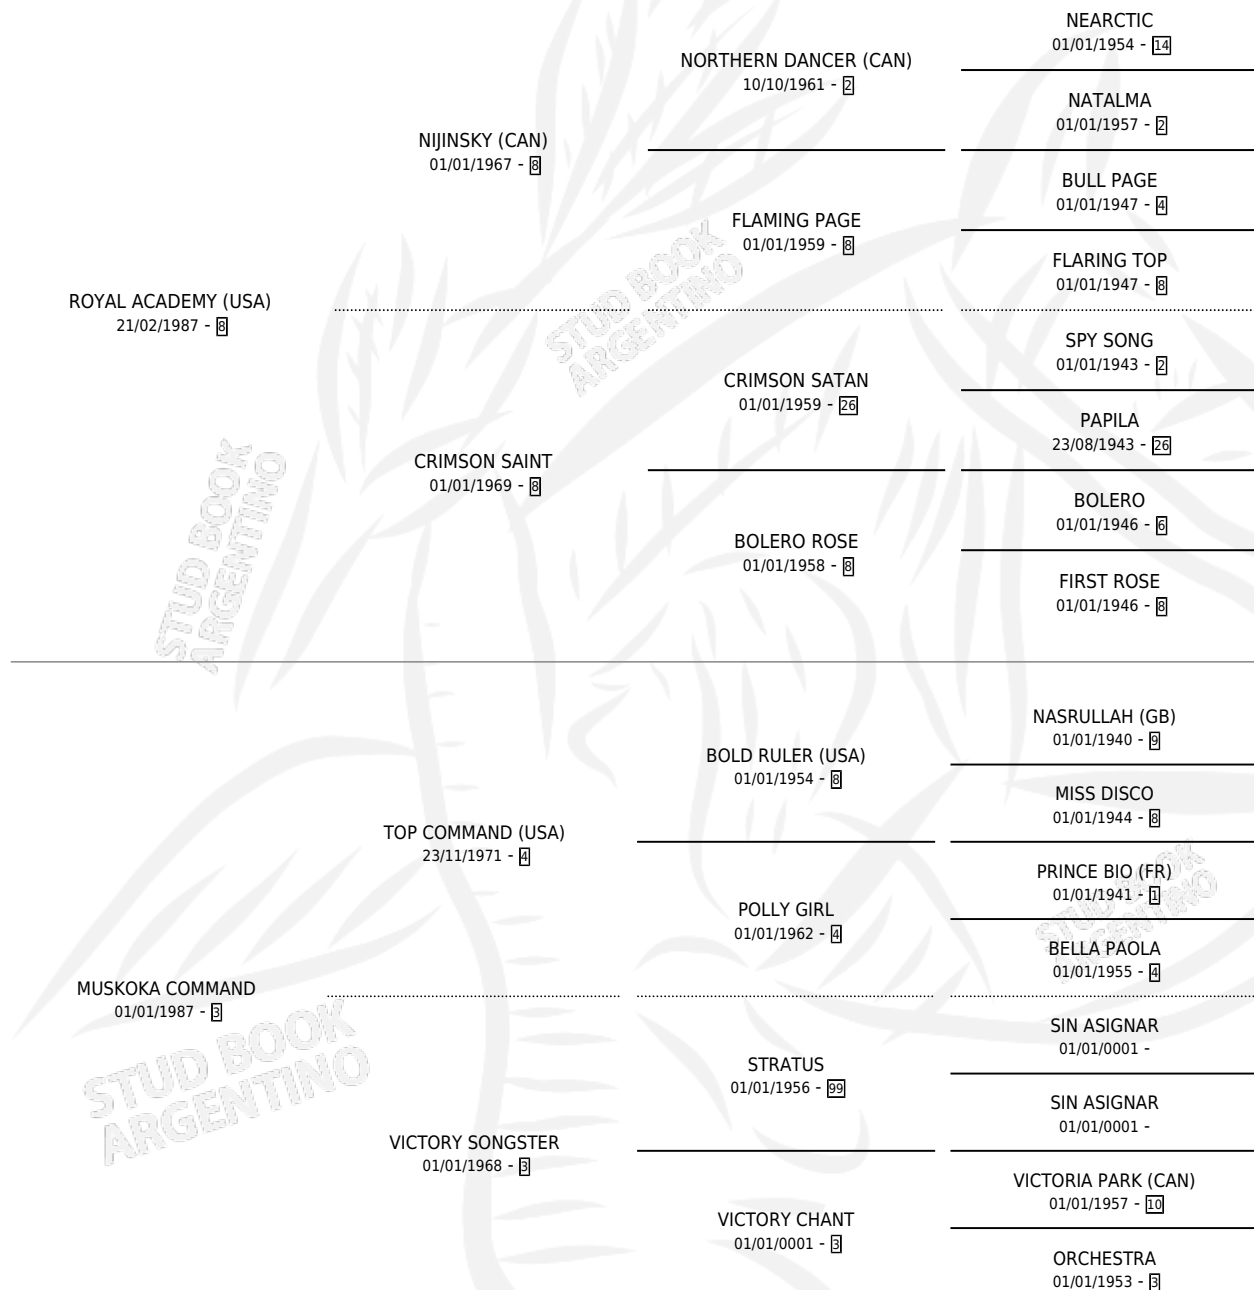

# KAWARTHA (CAN)

por ROYAL ACADEMY (USA) y MUSKOKA COMMAND por  
TOP COMMAND (USA)

Canada · Hembra · Alazan · SP · 27/03/1999  
Familia 3-g · Volumen web

## ESTADO

TIPIFICACIÓN SANGUÍNEA	✓
TIPIFICACIÓN POR ADN	✓
PASAPORTE	X
IDENTIFICACIÓN POR MICROCHIP	X
REPRODUCTOR	✓

**Lugar de nacimiento:** Canada  
**Criador:** Extranjero

~