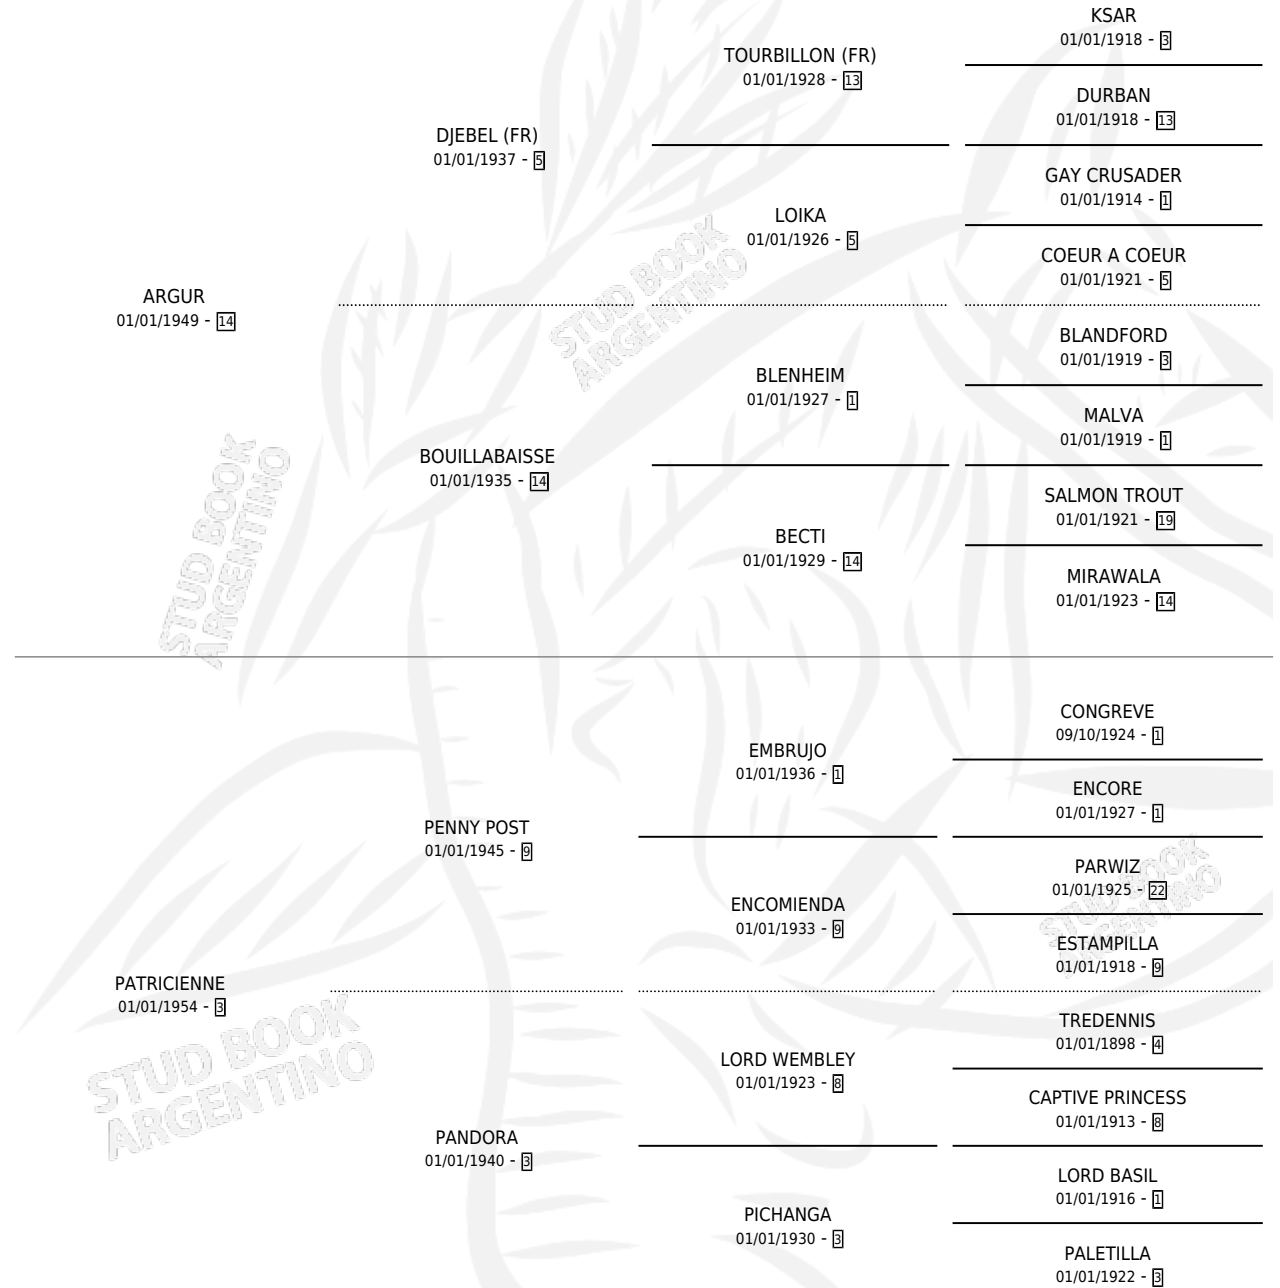

PAS-SI-SOTTE

por ARGUR y PATRICIENNE por PENNY POST

Argentina · Hembra · Alazan · SP · 01/01/1962
Familia 3-m · Volumen 24

ESTADO

TIPIFICACIÓN SANGUÍNEA	X
TIPIFICACIÓN POR ADN	X
PASAPORTE	X
IDENTIFICACIÓN POR MICROCHIP	X
REPRODUCTOR	✓

Lugar de nacimiento: Campo particular

Criador: Sin dato

~

HIJOS

	MACHOS	HEMBRAS
6 NACIERON	2	4
SIN ACTUACIONES		

PEDIGREE