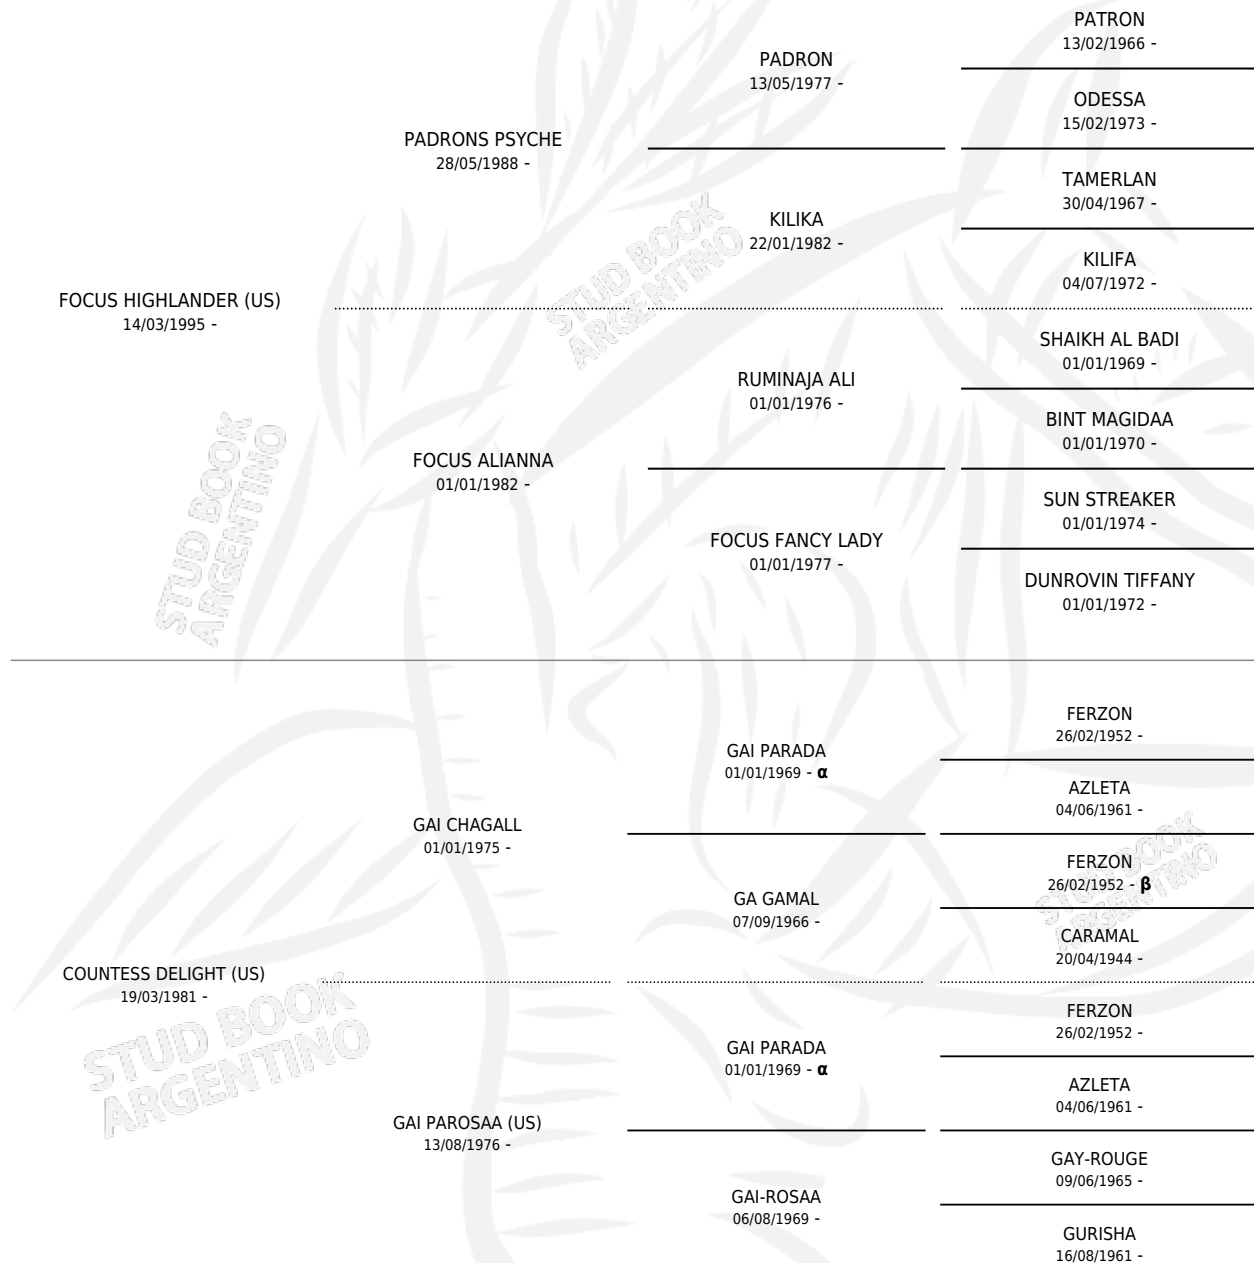

HNE HIGHLIGHT

por **FOCUS HIGHLANDER (US)** y **COUNTESS DELIGHT (US)**
por **GAI CHAGALL**

Argentina · Hembra · Zaino · AP · 11/03/2006
Familia · Volumen 39

ESTADO

TIPIFICACIÓN SANGUÍNEA	X
TIPIFICACIÓN POR ADN	X
PASAPORTE	X
IDENTIFICACIÓN POR MICROCHIP	X
REPRODUCTOR	X

Lugar de nacimiento: El Atalaya
Criador: Zichy Federico Julian Ladislao

PEDIGREE

INBREEDING : α, β

HNE HIGHLIGHT

Datos oficiales del Stud Book Argentino

Documento generado el 09/05/2026

studbook.org.ar