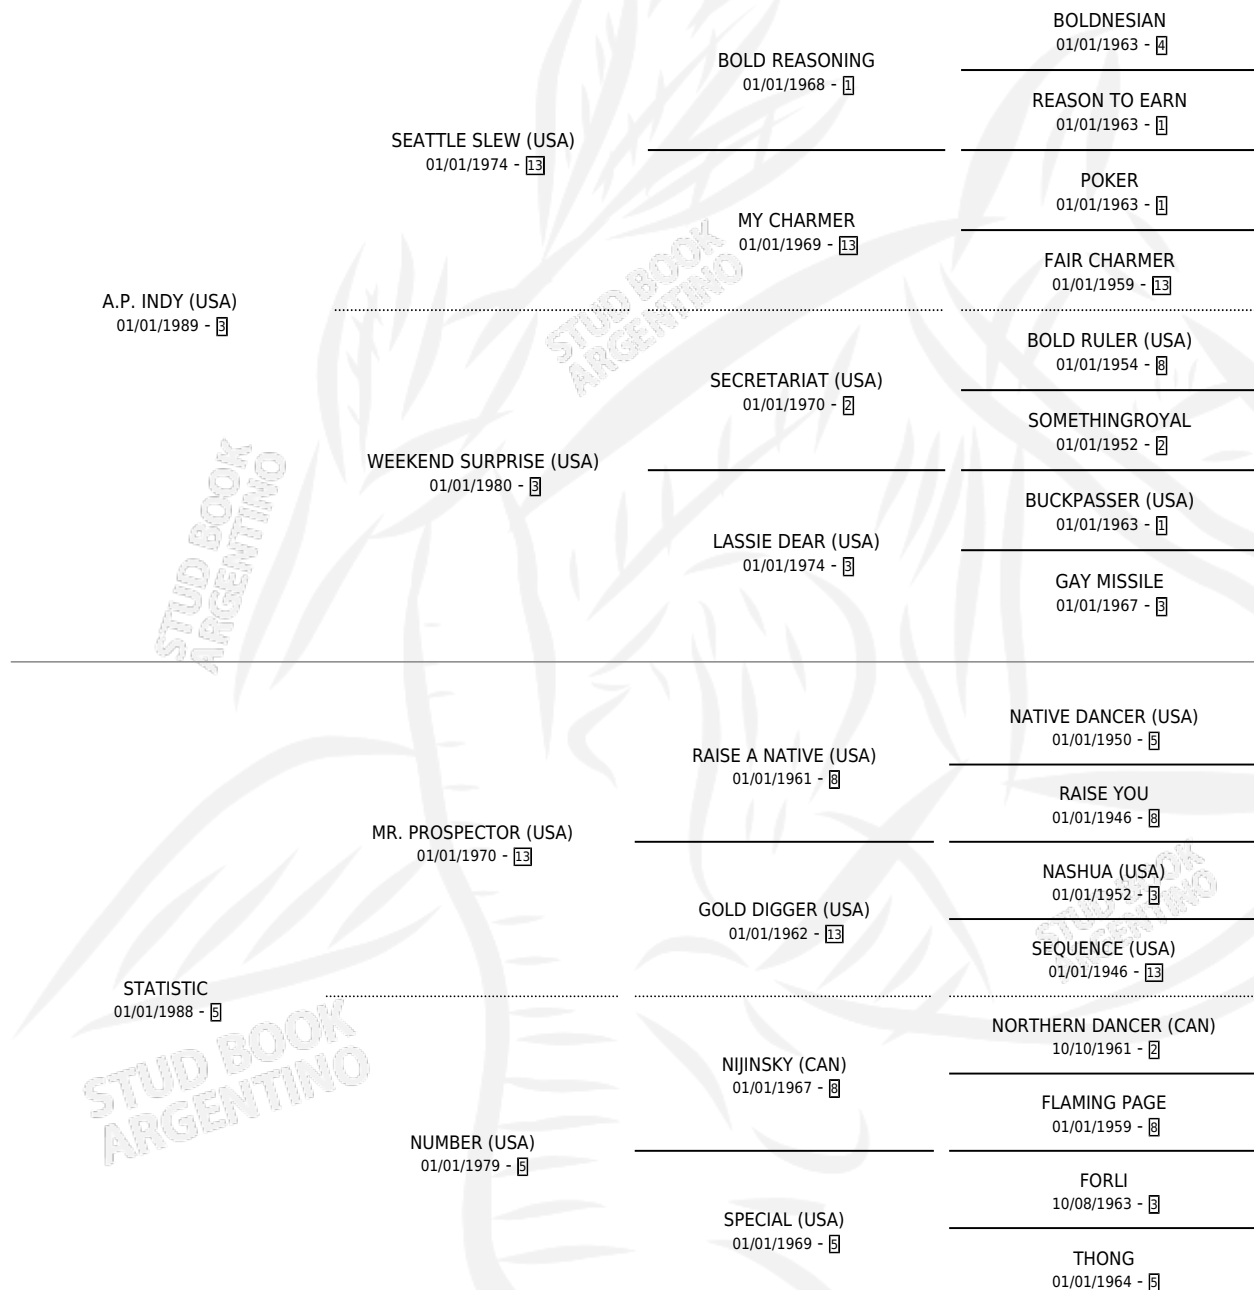

CURVE (USA)

por **A.P. INDY (USA)** y **STATISTIC** por **MR. PROSPECTOR (USA)**

Estados Unidos · Hembra · Zaino Doradillo · SP ·
14/01/1995
Familia 5-h · Volumen web

ESTADO

TIPIFICACIÓN SANGUÍNEA	✓
TIPIFICACIÓN POR ADN	✓
PASAPORTE	X
IDENTIFICACIÓN POR MICROCHIP	X
REPRODUCTOR	✓

Lugar de nacimiento: Estados Unidos

Criador: Extranjero

~

HIJOS

	MACHOS	HEMBRAS
4 NACIERON	2	2
SIN ACTUACIONES		

PEDIGREE

EXPORTACIÓN / IMPORTACIÓN

FECHA	MOVIMIENTO	PAÍS
28/04/2006	IMPORTADO	ESTADOS UNIDOS

SERVICIOS

Servicios **10** / Nacimientos **4** / Efectividad **40.00%**

PADRILLO	PRODUCTO	CRIADOR	1ER SERVICIO	ÚLTIMO SERVICIO
RECAPTURETHEGLORY (USA)	∅		04/10/2014	04/10/2014
CARSON'S LEGACY (USA)	∅		16/12/2013	16/12/2013
CARSON'S LEGACY (USA)	∅		25/11/2012	25/11/2012
CIMA DE TRIOMPHE (IRE)	CURVE THE TRIOMPHE (H T, 14/10/2012)	SIN DATO	01/11/2011	01/11/2011
RUSSIAN BLUE (IRE)	∅		08/09/2010	25/10/2010
FLAG DOWN (CAN)	CARIBEAN FLAG (H Z, 15/08/2010)	SIN DATO	03/09/2009	03/09/2009
THUNDER GULCH (USA)	∅		17/08/2008	28/11/2008
PEINTRE CELEBRE (USA)	∅		24/11/2007	24/11/2007
THUNDER GULCH (USA)	CUBAN'S GULCH (M A, 03/10/2007)	OJEA QUINTANA NICOLAS	10/08/2006	05/11/2006
TOCET	CUNNING BOY (M Z, 02/02/2006) •MURIÓ EL 20/02/2009•	OJEA QUINTANA NICOLAS	09/03/2005	09/03/2005