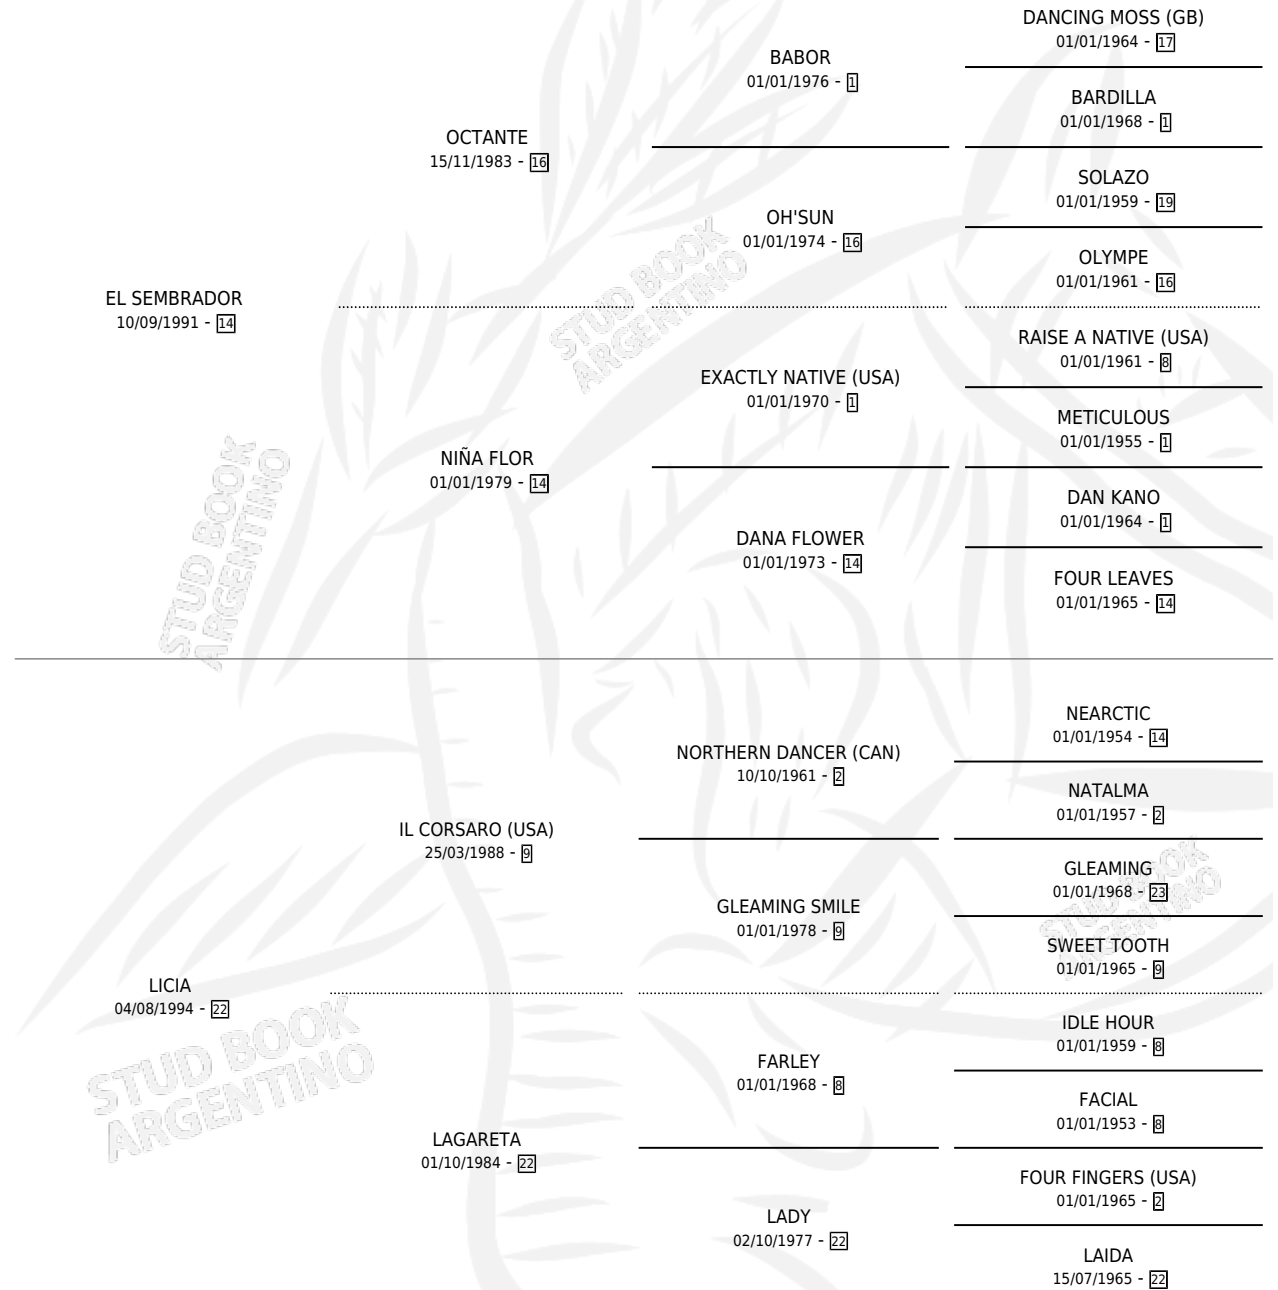

LIMADITA

por **EL SEMBRADOR** y **LICIA** por **IL CORSARO (USA)**

Argentina · Hembra · Zaino · SP · 03/09/2005
Familia 22-d · Volumen 39

ESTADO

TIPIFICACIÓN SANGUÍNEA	X
TIPIFICACIÓN POR ADN	✓
PASAPORTE	X
IDENTIFICACIÓN POR MICROCHIP	X
REPRODUCTOR	✓

Lugar de nacimiento: El Tala
Criador: El Tala

~

HIJOS

	MACHOS	HEMBRAS
3 NACIERON	2	1
SIN ACTUACIONES		

PEDIGREE

S

mientos 3 / Efectividad 60.00%

PADRILLO	PRODUCTO	CRIADOR	1ER SERVICIO	ÚLTIMO SERVICIO
MUSICAL KIT	∅		09/08/2012	27/09/2012
LIMADITA	∅		04/09/2011	12/10/2011
Datos oficiales del Stud Book Argentino				
RIDER STRIPES	FILING RIDER (M Z, 29/08/2011)	MINERVINO OSCAR OSVALDO	19/09/2010	19/09/2010
SULTRY SONG (USA)	CRIOLLO SONG (M Z, 16/09/2010)	MINERVINO OSCAR OSVALDO	03/09/2009	03/09/2009
SULTRY SONG (USA)	LIMADA SONG (H Z, 07/08/2009)	MINERVINO OSCAR OSVALDO	01/09/2008	01/09/2008