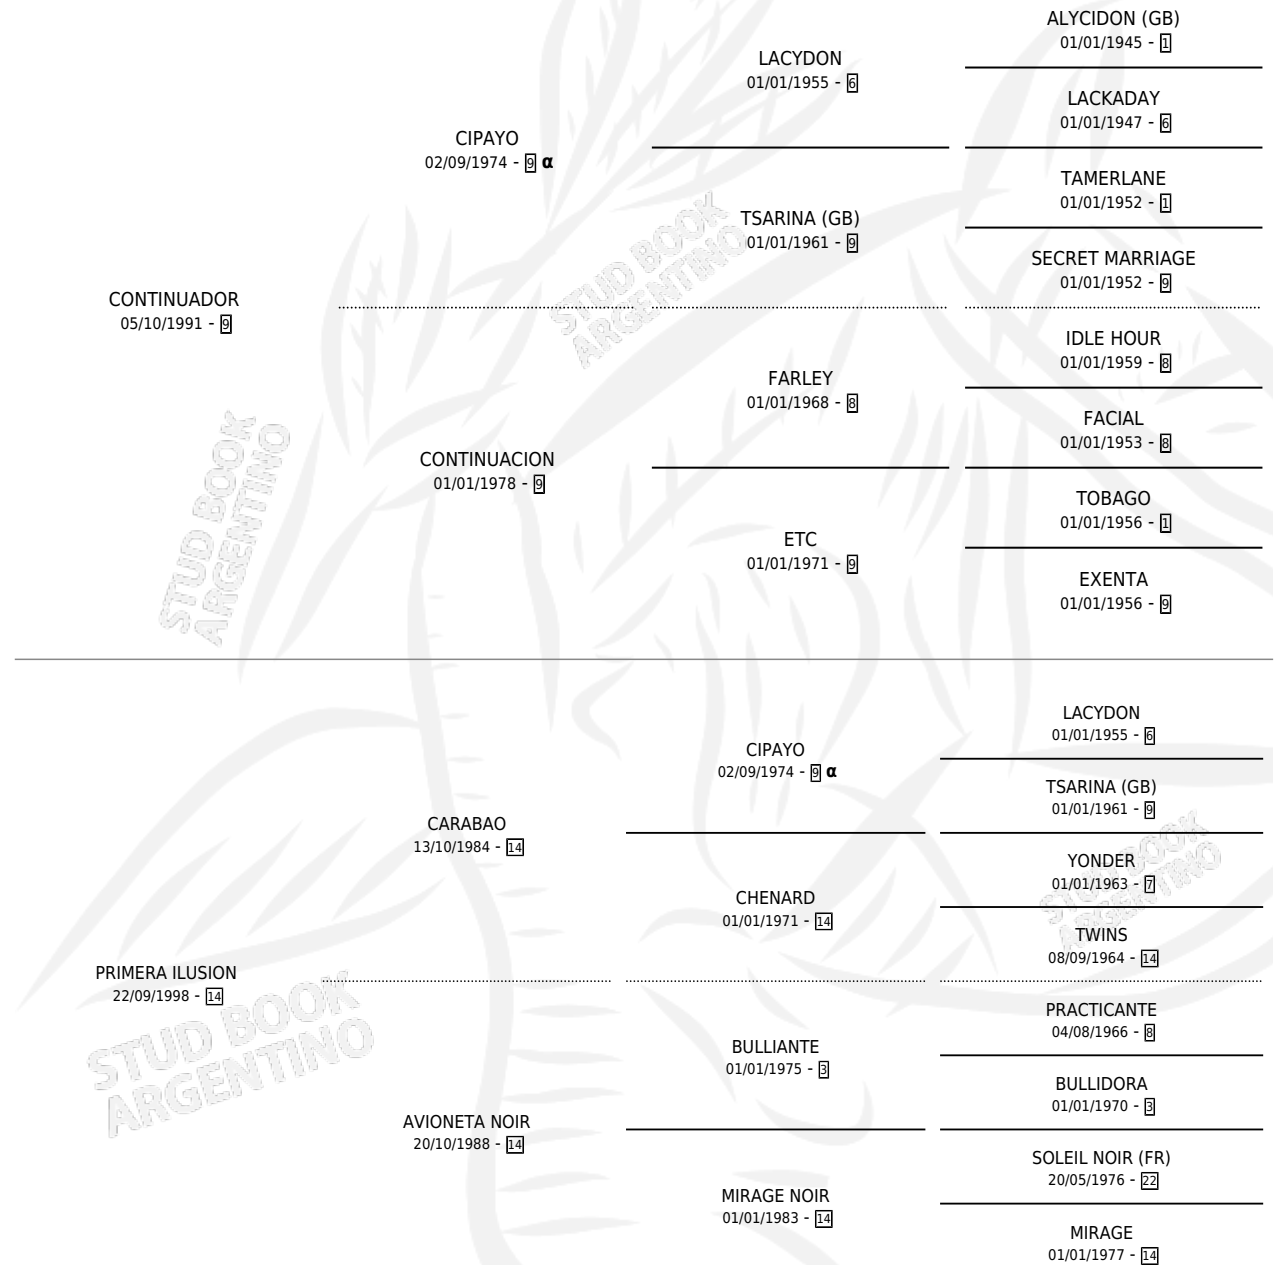

GET SUNNY

por CONTINUADOR y PRIMERA ILUSION por CARABAO

Argentina · Macho · Zaino Colorado · SP · 18/11/2005
Familia 14-e · Volumen 39

ESTADO

TIPIFICACIÓN SANGUÍNEA	✓
TIPIFICACIÓN POR ADN	✓
PASAPORTE	X
IDENTIFICACIÓN POR MICROCHIP	X
REPRODUCTOR	X

Lugar de nacimiento: Neskacha Polita

Criador: Sin dato

PEDIGREE

INBREEDING : α

CAMPAÑA

Solo carreras oficiales de Argentina

POR EDAD

EDAD	CC	1°	2°	3°	4°	5°	NP	CLC	CLG	CLCG1	CLGG1	IMPORTE	GANANCIA / CC
3 AÑOS	4	0	0	0	0	0	4	0	0	0	0	\$0	\$0
4 AÑOS	5	0	0	0	1	0	4	0	0	0	0	\$750	\$150
5 AÑOS	3	0	0	0	0	2	1	0	0	0	0	\$892	\$297
6 AÑOS	4	0	0	0	0	0	4	0	0	0	0	\$0	\$0
TOTALES	16	0	0	0	1	2	13	0	0	0	0	\$1,642	\$103
%		0.0%	0.0%	0.0%	6.3%	12.5%	81.3%	0.0%	0.0%	0.0%	0.0%		