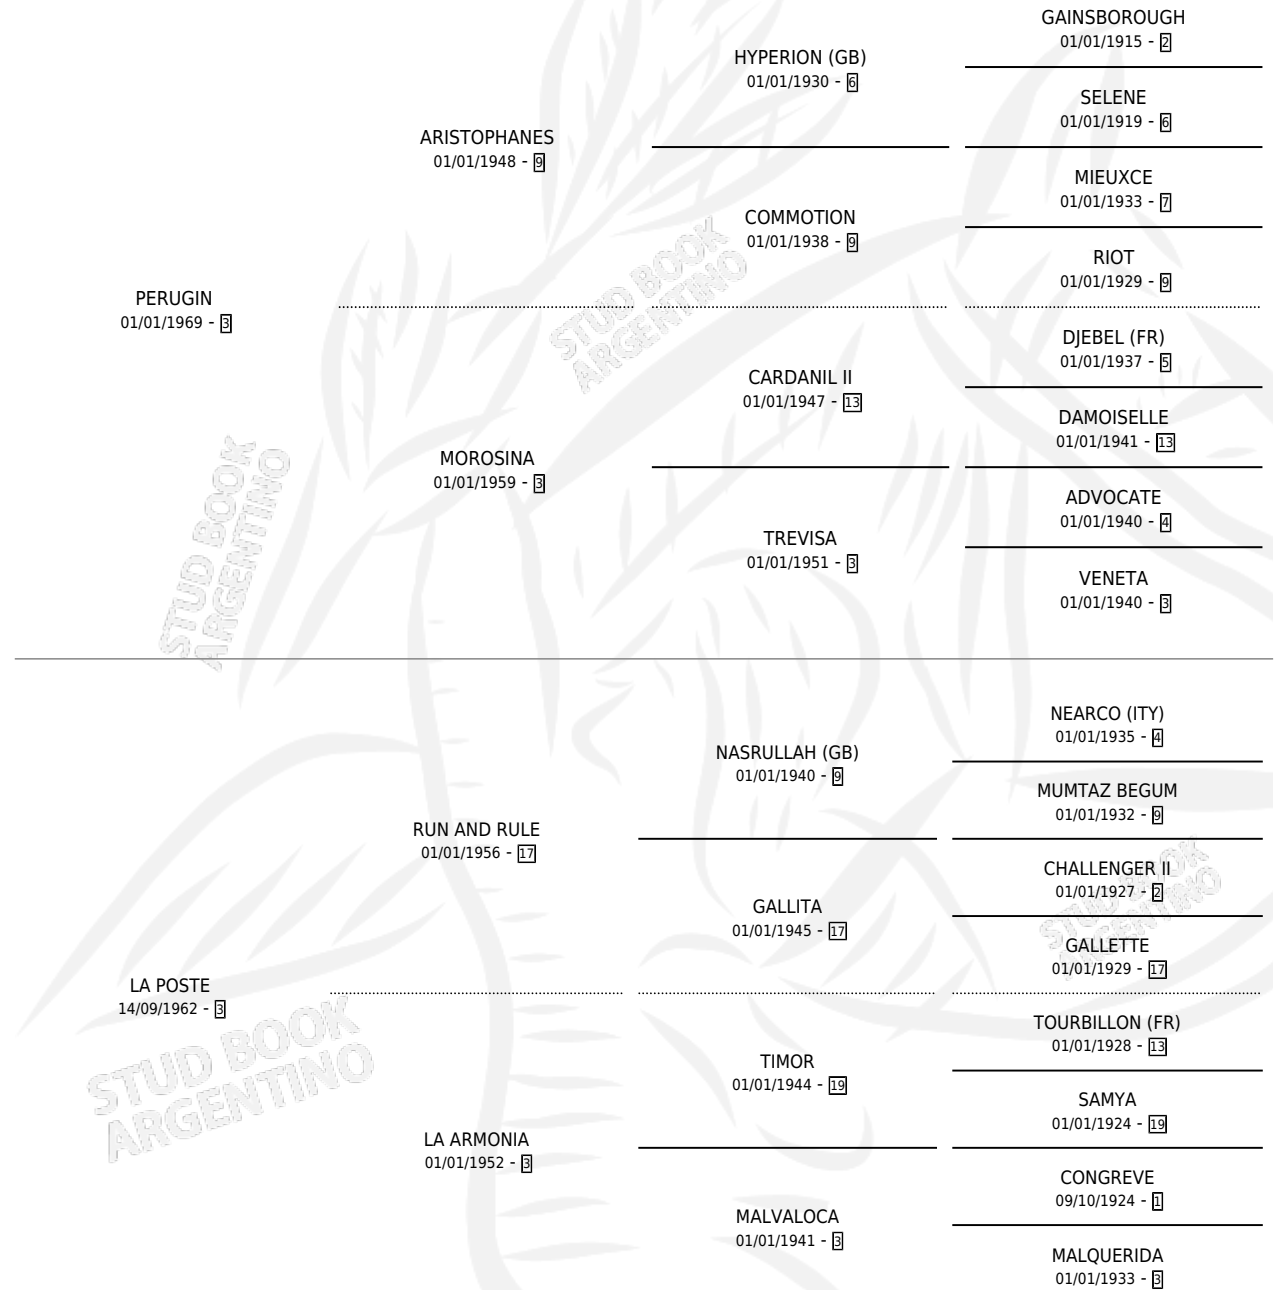

POSTAL

por PERUGIN y LA POSTE por RUN AND RULE

Argentina · Macho · Alazan Tostado · SP · 12/07/1975
Familia 3-h · Volumen 29

ESTADO

TIPIFICACIÓN SANGUÍNEA	X
TIPIFICACIÓN POR ADN	X
PASAPORTE	X
IDENTIFICACIÓN POR MICROCHIP	X
REPRODUCTOR	X

Lugar de nacimiento: Campo particular

Criador: Sin dato

PEDIGREE

CAMPAÑA

Solo carreras oficiales de Argentina

POR EDAD

EDAD	CC	1°	2°	3°	4°	5°	NP	CLC	CLG	CLCG1	CLGG1	IMPORTE	GANANCIA / CC
3 AÑOS	1	1	0	0	0	0	0	0	0	0	0	\$0	\$0
5 AÑOS	1	1	0	0	0	0	0	0	0	0	0	\$0	\$0
TOTALES	2	2	0	0	0	0	0	0	0	0	0	\$0	\$0
%		100%	0.0%	0.0%	0.0%	0.0%	0.0%	0.0%	0.0%	0.0%	0.0%		