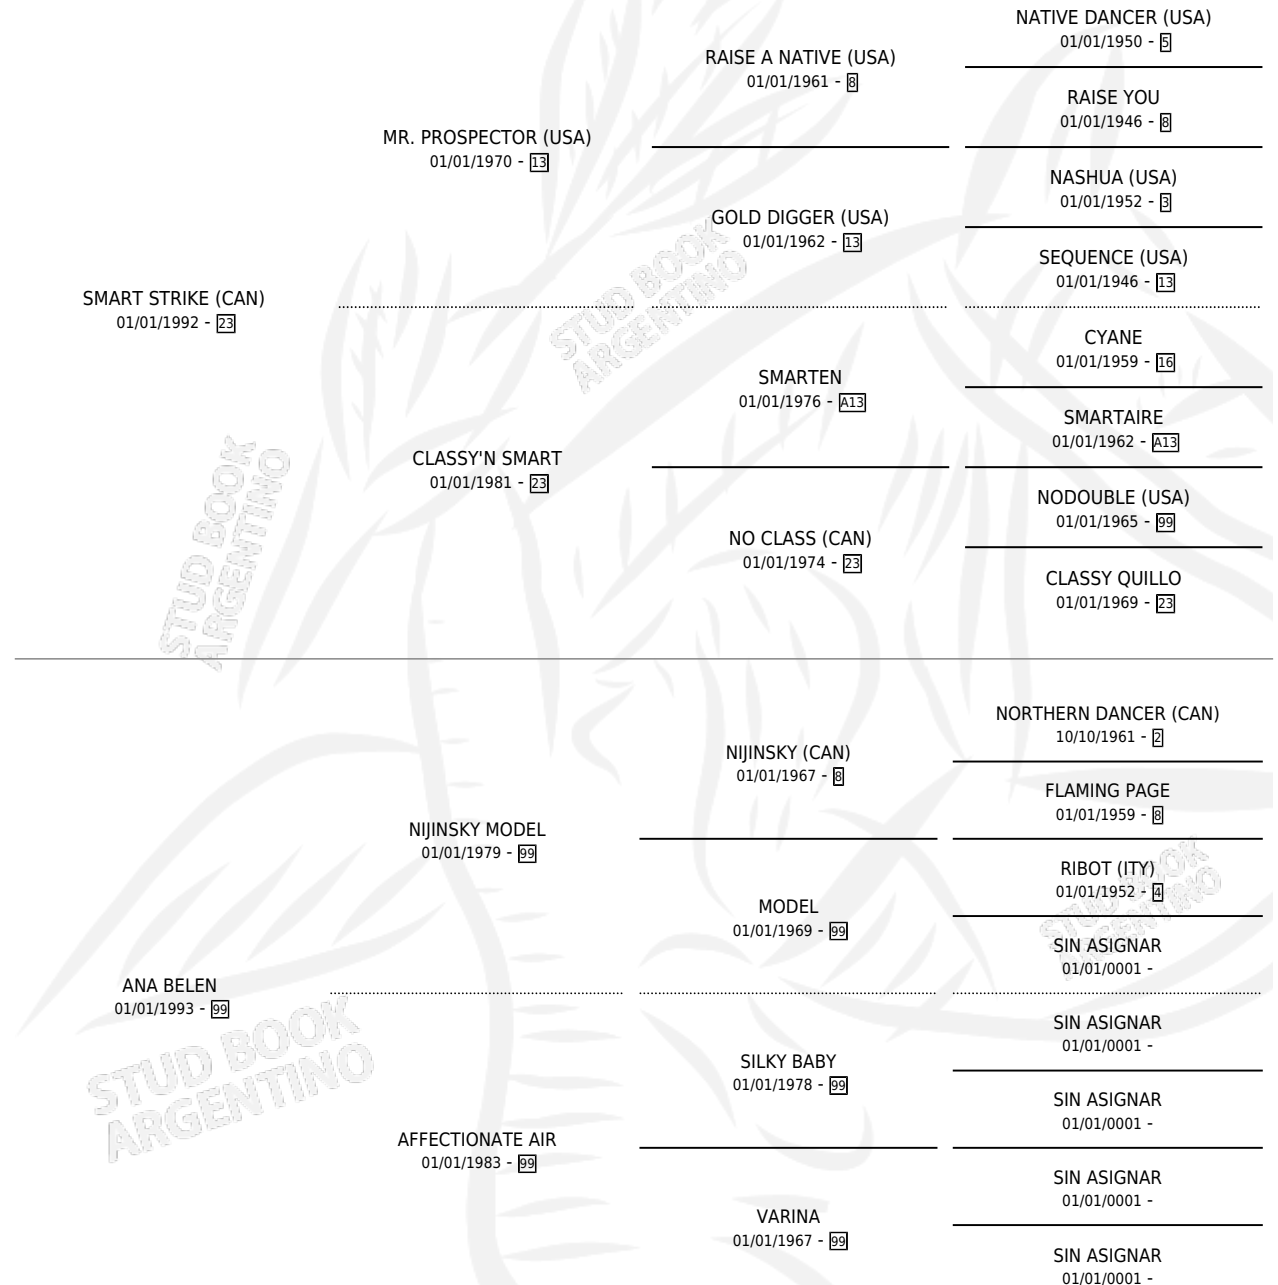

SMART ANA (USA)

por SMART STRIKE (CAN) y ANA BELEN por NIJINSKY
MODEL

Estados Unidos · Hembra · Zaino Doradillo · SP ·
30/01/1999
Familia 99 · Volumen web

ESTADO

TIPIFICACIÓN SANGUÍNEA	✓
TIPIFICACIÓN POR ADN	✓
PASAPORTE	X
IDENTIFICACIÓN POR MICROCHIP	X
REPRODUCTOR	✓

Lugar de nacimiento: Estados Unidos

Criador: Extranjero

PEDIGREE