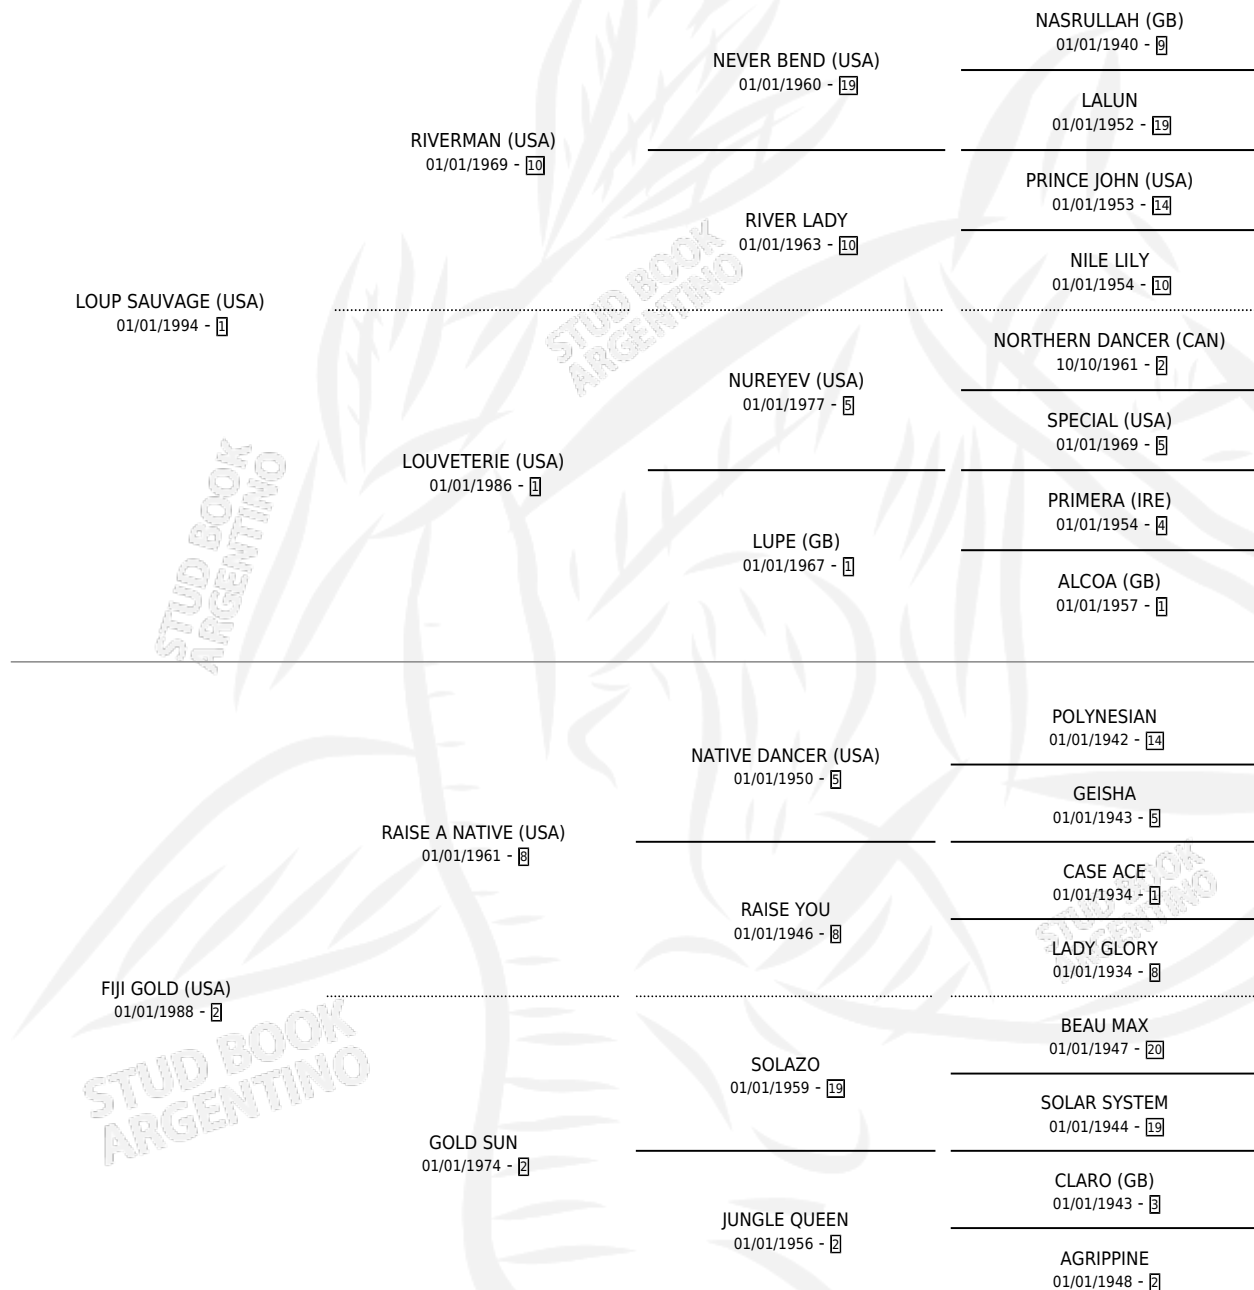

# SABA (USA)

por LOUP SAUVAGE (USA) y FIJI GOLD (USA) por RAISE A NATIVE (USA)

Estados Unidos · Hembra · Alazan · SP · 18/05/2001  
Familia 2-g · Volumen web

## ESTADO

TIPIFICACIÓN SANGUÍNEA	X
TIPIFICACIÓN POR ADN	✓
PASAPORTE	X
IDENTIFICACIÓN POR MICROCHIP	X
REPRODUCTOR	✓

**Lugar de nacimiento:** Estados Unidos

**Criador:** Extranjero

~