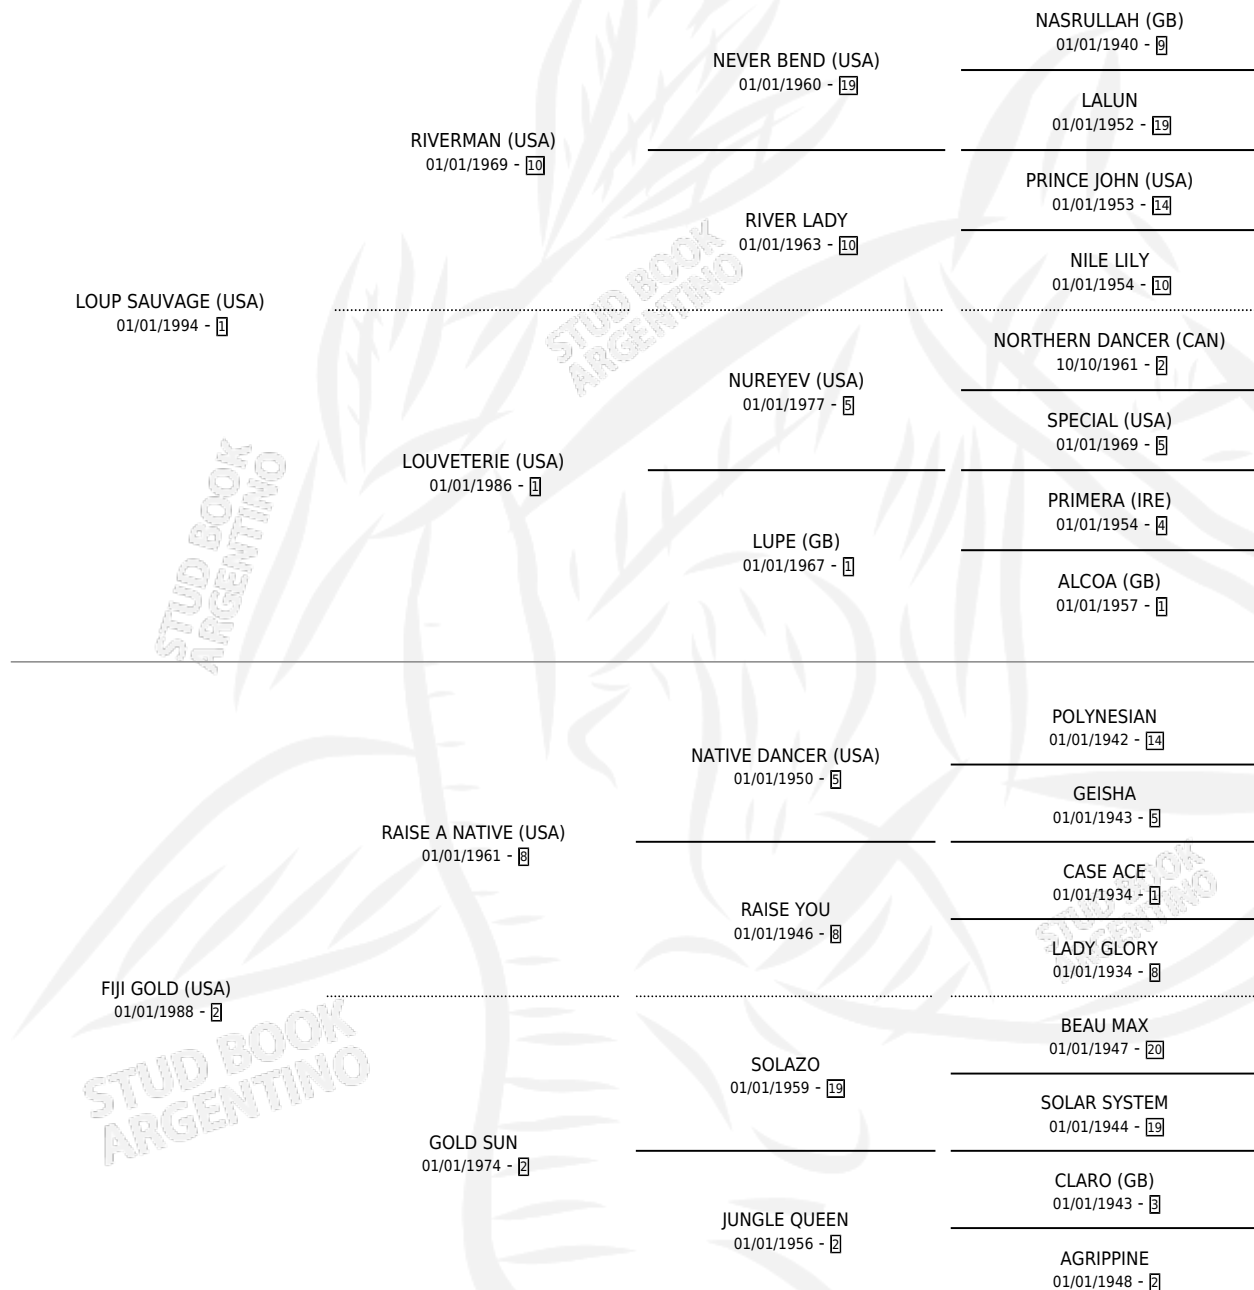

SABA (USA)

por LOUP SAUVAGE (USA) y FIJI GOLD (USA) por RAISE A NATIVE (USA)

Estados Unidos · Hembra · Alazan · SP · 18/05/2001
Familia 2-g · Volumen web

ESTADO

TIPIFICACIÓN SANGUÍNEA	X
TIPIFICACIÓN POR ADN	✓
PASAPORTE	X
IDENTIFICACIÓN POR MICROCHIP	X
REPRODUCTOR	✓

Lugar de nacimiento: Estados Unidos

Criador: Extranjero

~

HIJOS

	MACHOS	HEMBRAS
8 NACIERON	3	5
6 CORRIERON	2	4
5 GANARON	2	3

0	0	0
GANADORES CL	GANADORES GR	GANADORES G1

PEDIGREE

EXPORTACIÓN / IMPORTACIÓN

FECHA	MOVIMIENTO	PAÍS
11/05/2006	IMPORTADO	ESTADOS UNIDOS

~

SERVICIOS

Servicios **14** / Nacimientos **8** / Efectividad **57.14%**

PADRILLO	PRODUCTO	CRIADOR	1ER SERVICIO	ÚLTIMO SERVICIO
MACHO FABULOSO	SHOCK ME (H A, 24/11/2020)	SAN FRANCISCO CHICO	10/12/2019	10/12/2019
FLESH FOR FANTASY	∅		19/09/2018	10/10/2018
FLESH FOR FANTASY	∅		02/09/2017	02/09/2017
FLESH FOR FANTASY	∅		30/09/2016	20/11/2016
E DUBAI (USA)	∅		23/08/2015	12/09/2015
FREUD (USA)	EL LOQUITO (M A, 08/10/2014)	SOMOZA BOSCH MARIA CELA FIRMIN DIDOT CHRISTINE	12/10/2013	12/10/2013
FLESH FOR FANTASY	LA FANTAISIE (H A, 07/09/2013)	SOMOZA BOSCH MARIA CELA FIRMIN DIDOT CHRISTINE	29/08/2012	26/09/2012
LASTING APPROVAL (USA)	DUQUESA DE SABA (H A, 21/08/2012)	SOMOZA BOSCH MARIA CELA FIRMIN DIDOT CHRISTINE	09/08/2011	30/08/2011
LION'S CIRCLE (USA)	∅		24/11/2010	24/11/2010
FOOTSTEPSINTHESAND (GB)	∅		02/11/2009	19/11/2009
BODY GLOVE	SANSDUT (H A, 11/10/2009)	SOMOZA BOSCH MARIA CELA	11/10/2008	28/10/2008
HUSSON	HUSSONVILLE (H A, 29/09/2008)	MAUTALEN CARLOS ALFREDO	05/10/2007	05/10/2007
EDITOR'S NOTE (USA)	SABAT (M A, 10/09/2007)	MAUTALEN CARLOS ALFREDO	13/09/2006	13/09/2006
MILLENNIUM WIND	CIGAR WIND (M A, 17/04/2006)	FALLOW S.R.L.	04/05/2005	04/05/2005