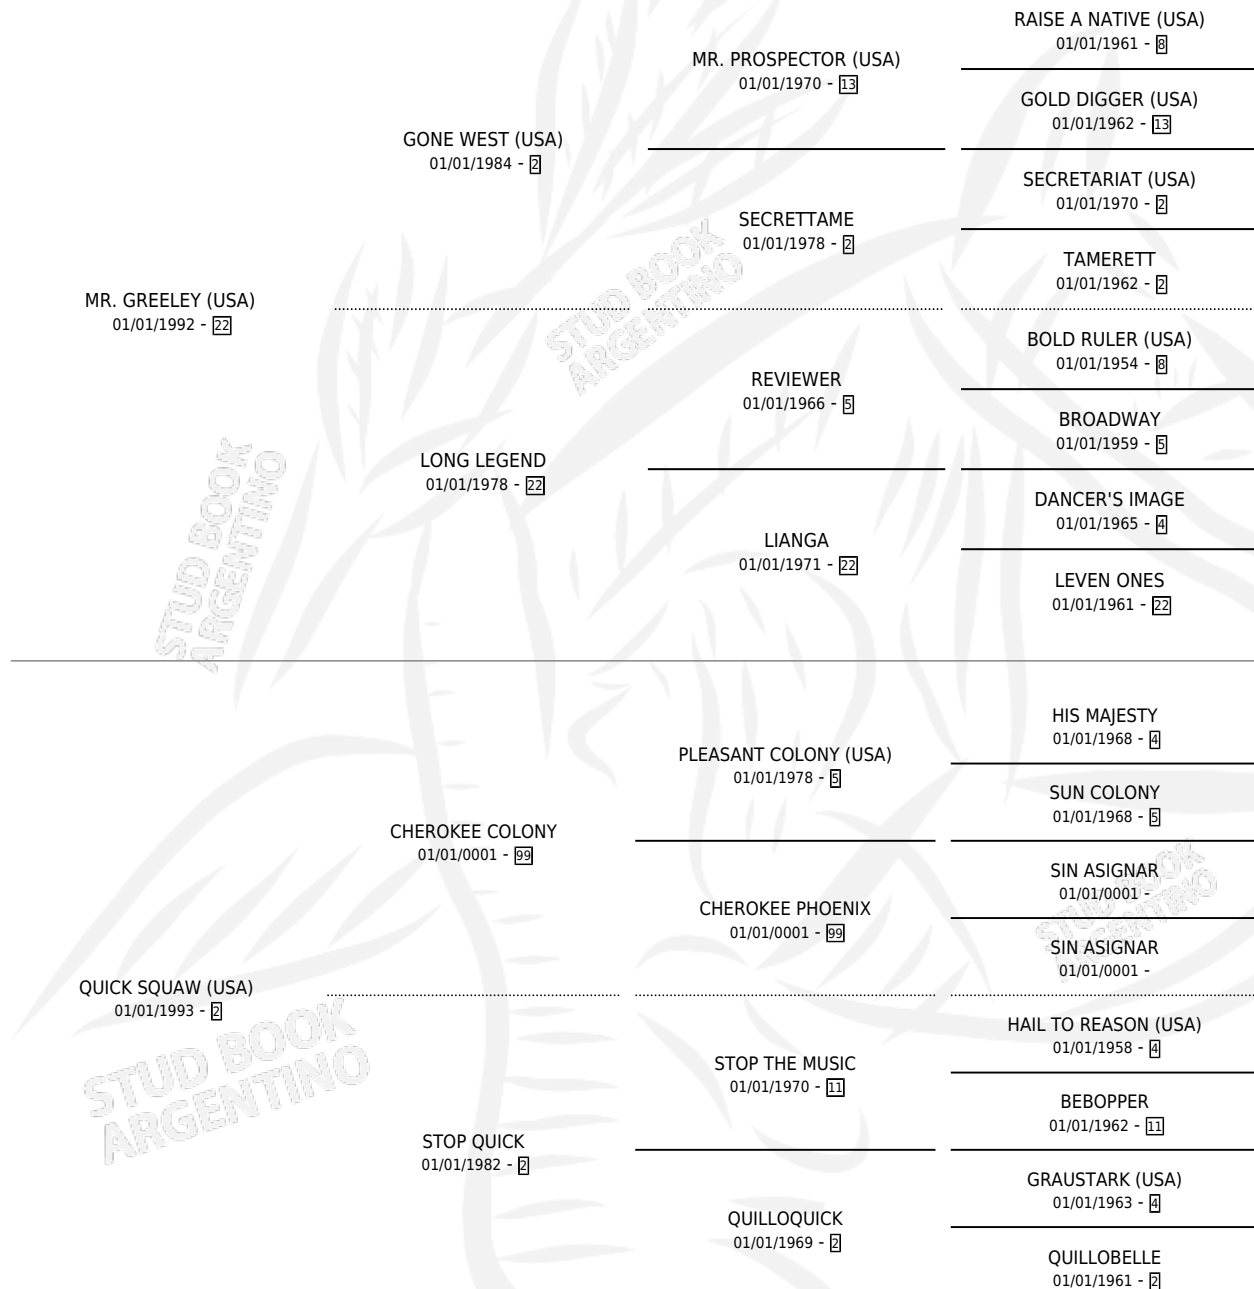

INDIAN WILLOW (USA)

por **MR. GREELEY (USA)** y **QUICK SQUAW (USA)** por **CHEROKEE COLONY**

Estados Unidos · Hembra · Zaino Colorado · SP ·
11/04/2000
Familia 2-n · Volumen web

ESTADO

TIPIFICACIÓN SANGUÍNEA	✓
TIPIFICACIÓN POR ADN	✓
PASAPORTE	X
IDENTIFICACIÓN POR MICROCHIP	X
REPRODUCTOR	✓

Lugar de nacimiento: Estados Unidos

Criador: Extranjero

~

HIJOS

	MACHOS	HEMBRAS
7 NACIERON	4	3
5 CORRIERON	3	2
3 GANARON	2	1
0 GANADORES CL	0 GANADORES GR	0 GANADORES G1

PEDIGREE