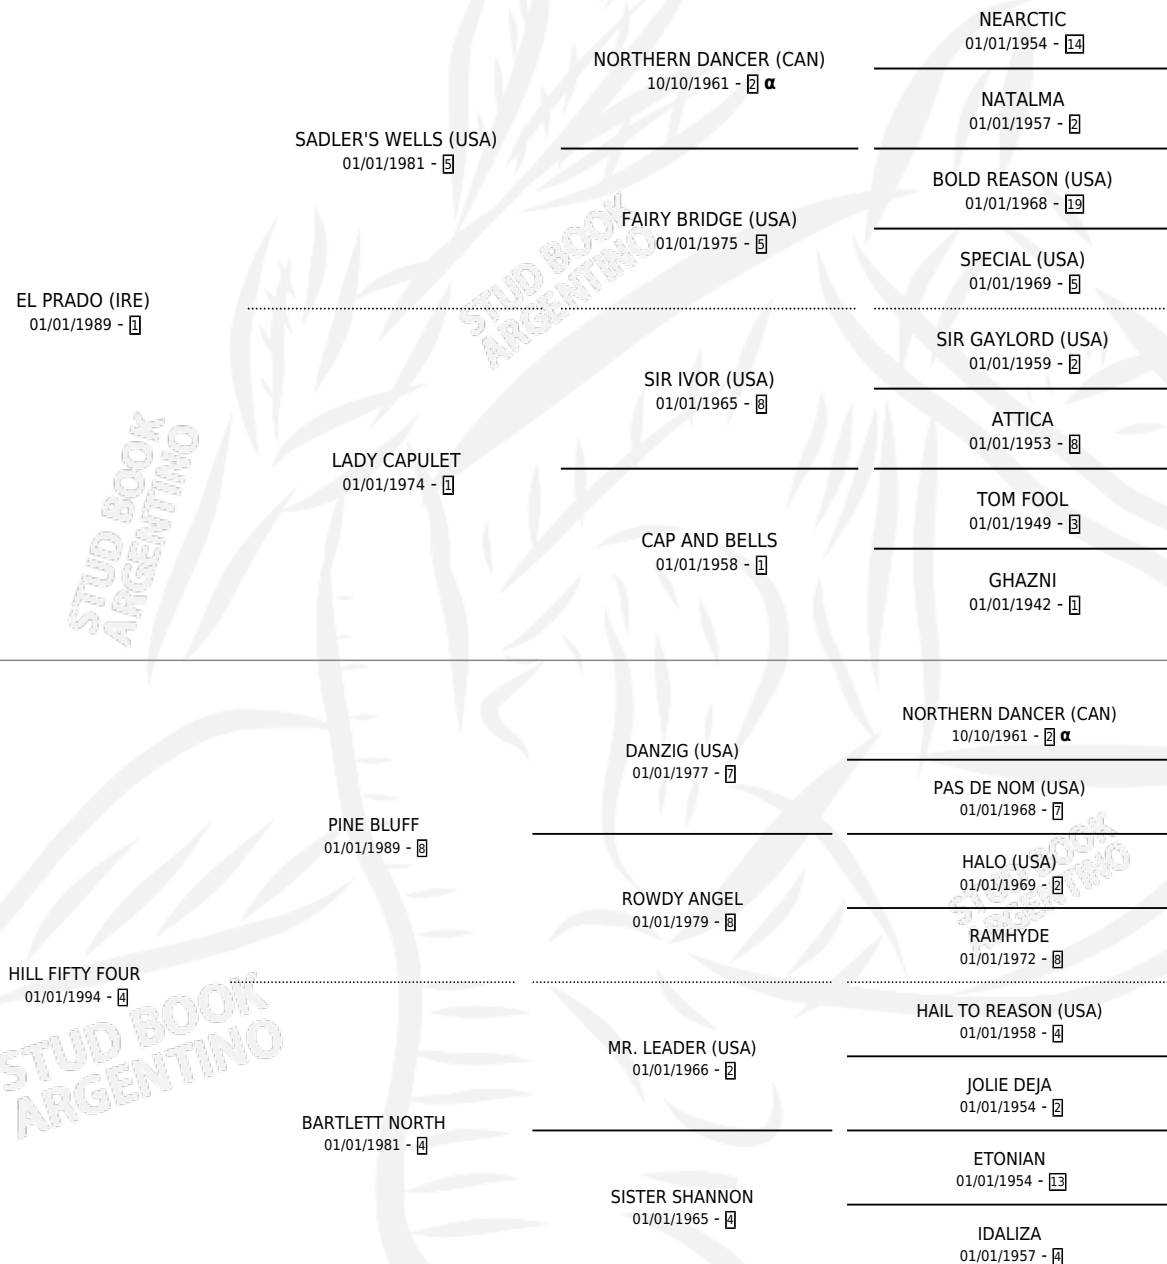

TOP HILL (USA)

por EL PRADO (IRE) y HILL FIFTY FOUR por PINE BLUFF

PEDIGREE

Estados Unidos · Hembra · Alazan · SP · 26/01/2001
Familia 4-f · Volumen web

ESTADO

TIPIFICACIÓN SANGUÍNEA	X
TIPIFICACIÓN POR ADN	✓
PASAPORTE	X
IDENTIFICACIÓN POR MICROCHIP	X
REPRODUCTOR	✓

Lugar de nacimiento: Estados Unidos

Criador: Extranjero

~

HIJOS

	MACHOS	HEMBRAS
4 NACIERON	1	3
3 CORRIERON	1	2
2 GANARON	0	2
0 GANADORES CL	0 GANADORES GR	0 GANADORES G1

INBREEDING : α