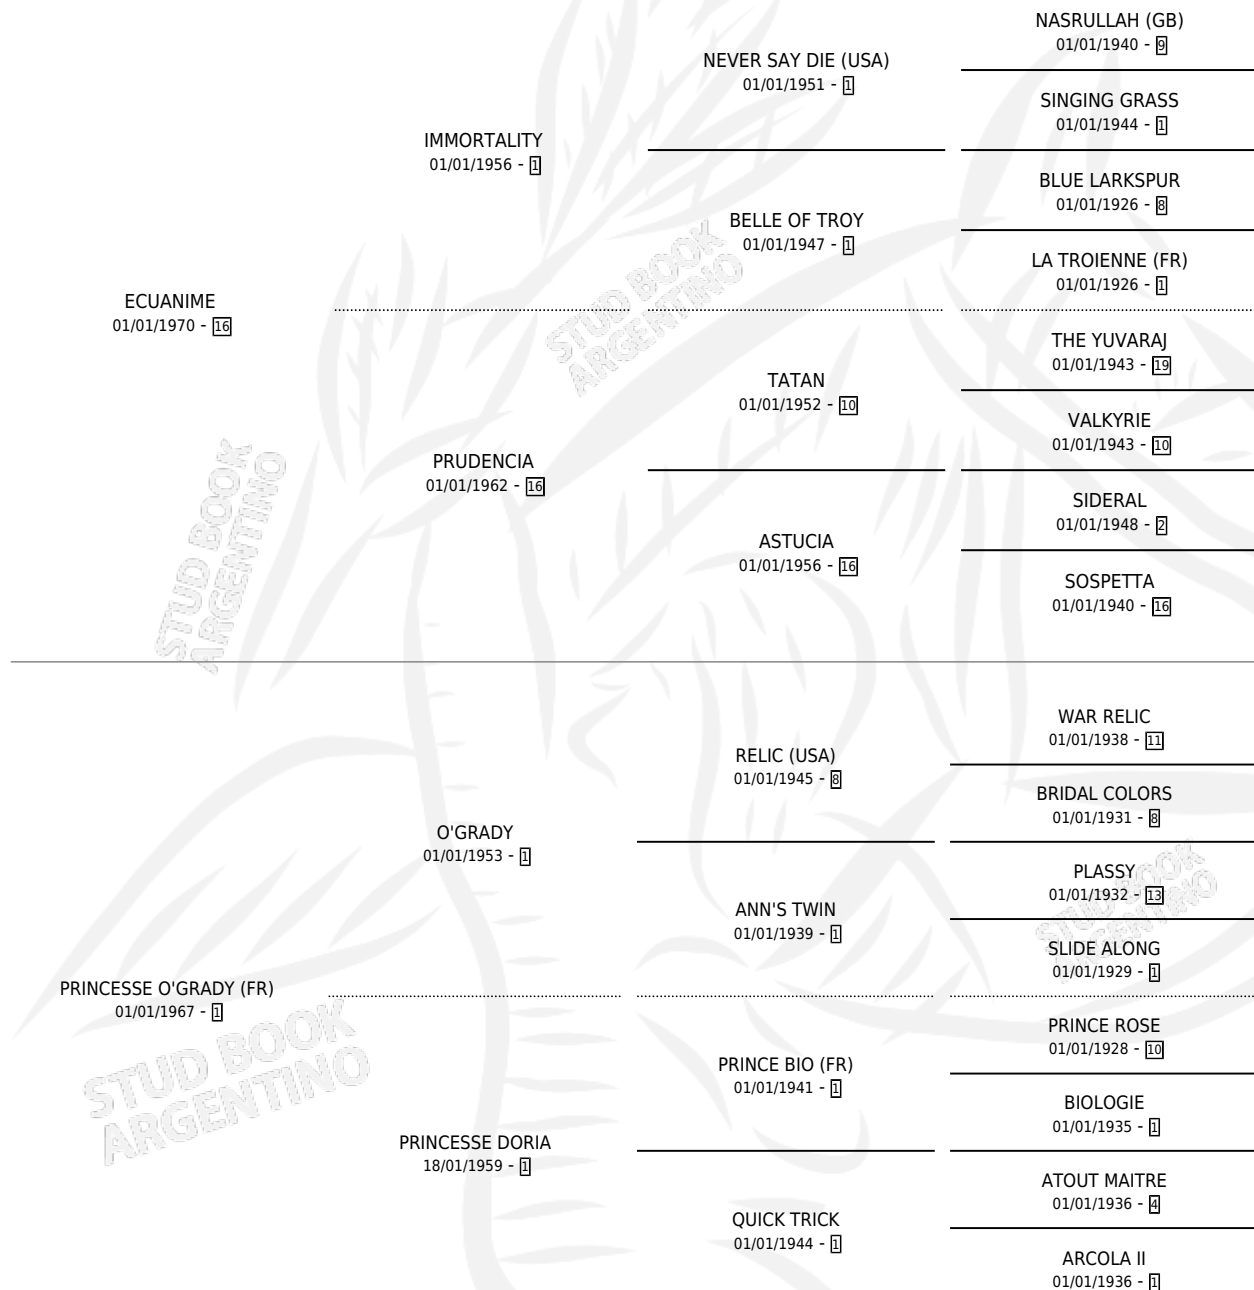

EURASIANA

por **ECUANIME** y **PRINCESSE O'GRADY (FR)** por **O'GRADY**

Argentina · Hembra · Alazan Tostado · SP · 13/07/1975
Familia 1-n · Volumen 29

ESTADO

TIPIFICACIÓN SANGUÍNEA	✓
TIPIFICACIÓN POR ADN	X
PASAPORTE	X
IDENTIFICACIÓN POR MICROCHIP	X
REPRODUCTOR	✓

Lugar de nacimiento: Campo particular

Criador: El Alfalar

~

HIJOS

	MACHOS	HEMBRAS
14 NACIERON	7	7
12 CORRIERON	6	6
9 GANARON	4	5
2 GANADORES CL	2 GANADORES GR	1 GANADORES G1

PEDIGREE

CAMPAÑA

Solo carreras oficiales de Argentina