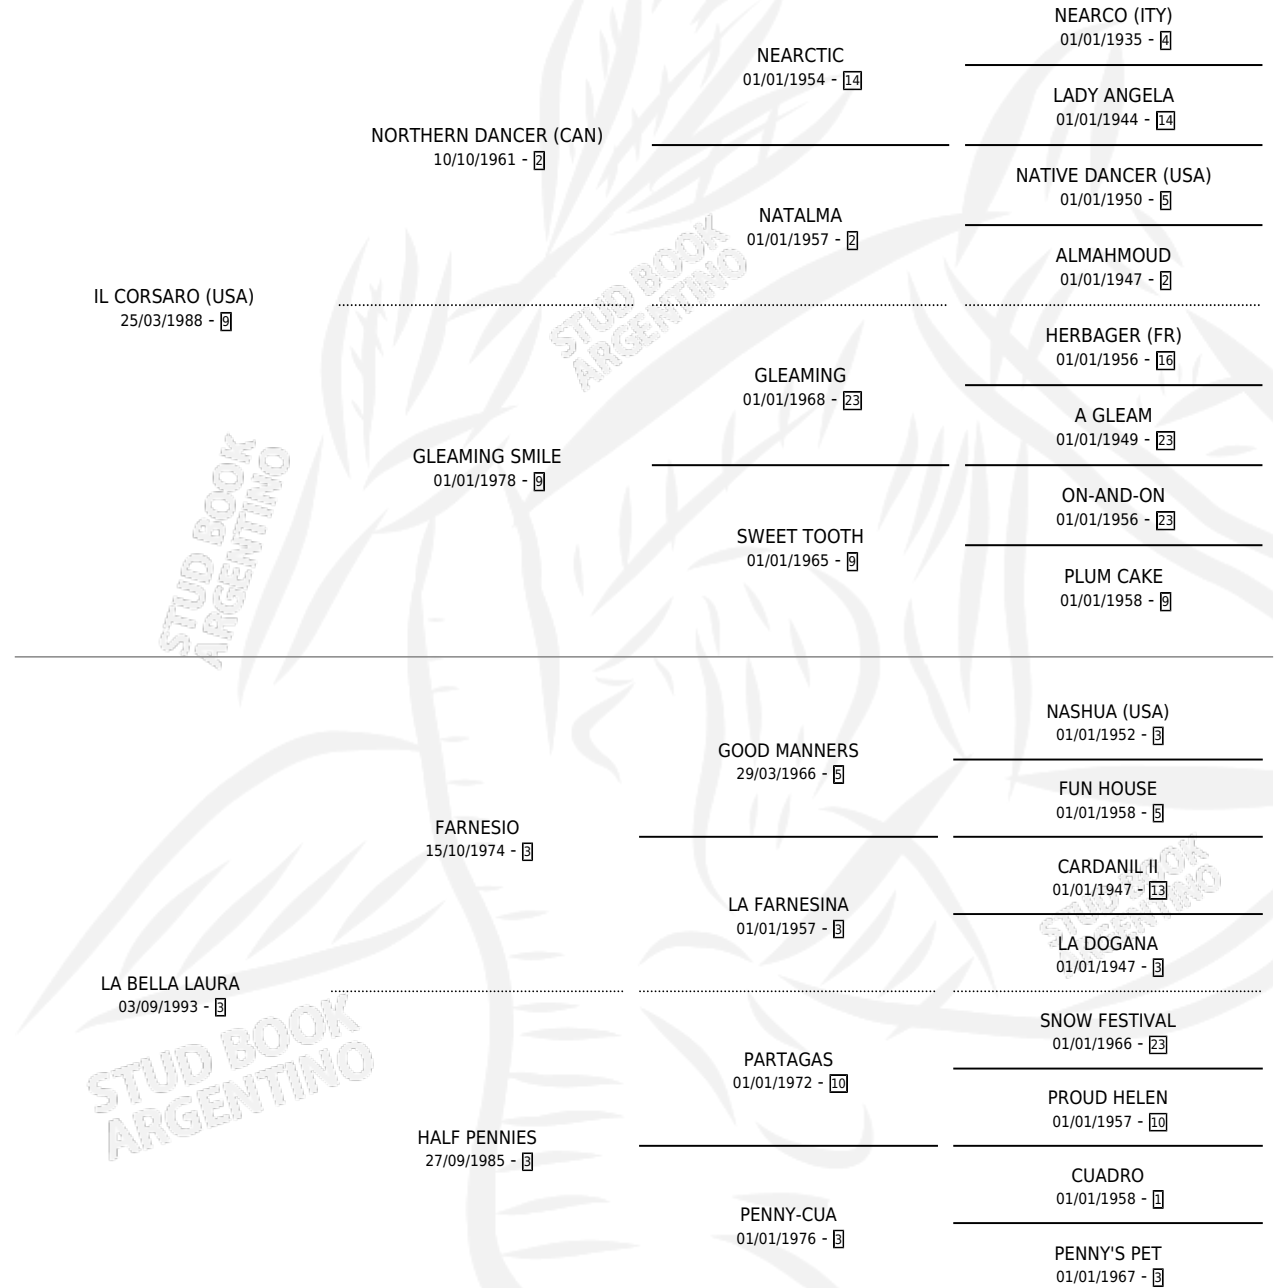

GRAN CORSARO

por **IL CORSARO (USA)** y **LA BELLA LAURA** por **FARNESIO**

Argentina · Macho · Zaino · SP · 09/10/2005
Familia 3-e · Volumen 39

ESTADO

TIPIFICACIÓN SANGUÍNEA	X
TIPIFICACIÓN POR ADN	X
PASAPORTE	X
IDENTIFICACIÓN POR MICROCHIP	X
REPRODUCTOR	X

Lugar de nacimiento: Euzkadi

Criador: El Galo

PEDIGREE

GRAN CORSARO

Datos oficiales del Stud Book Argentino

Documento generado el 08/05/2026

studbook.org.ar