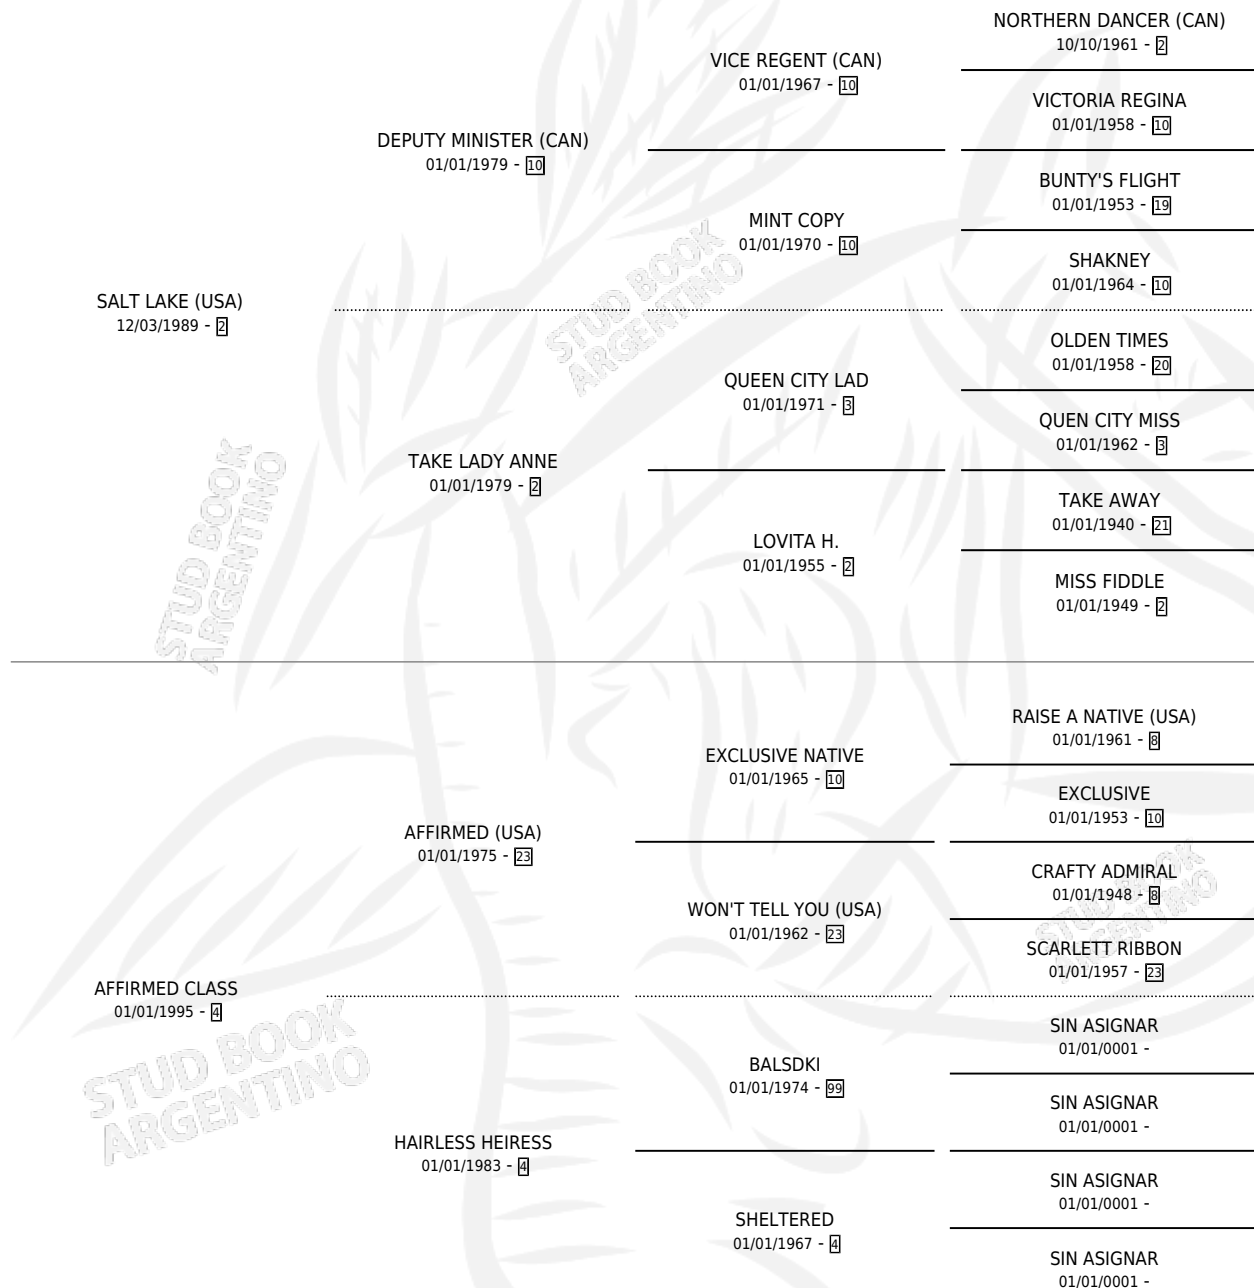

TEMPLE SQUARE (USA)

por SALT LAKE (USA) y AFFIRMED CLASS por AFFIRMED (USA)

Estados Unidos · Hembra · Zaino · SP · 30/04/2002
Familia 4-f · Volumen web

ESTADO

TIPIFICACIÓN SANGUÍNEA	X
TIPIFICACIÓN POR ADN	✓
PASAPORTE	X
IDENTIFICACIÓN POR MICROCHIP	X
REPRODUCTOR	✓

Lugar de nacimiento: Estados Unidos

Criador: Extranjero

~

HIJOS

	MACHOS	HEMBRAS
7 NACIERON	5	2
7 CORRIERON	5	2
7 GANARON	5	2

1	0	0
GANADORES CL	GANADORES GR	GANADORES G1

PEDIGREE

EXPORTACIÓN / IMPORTACIÓN