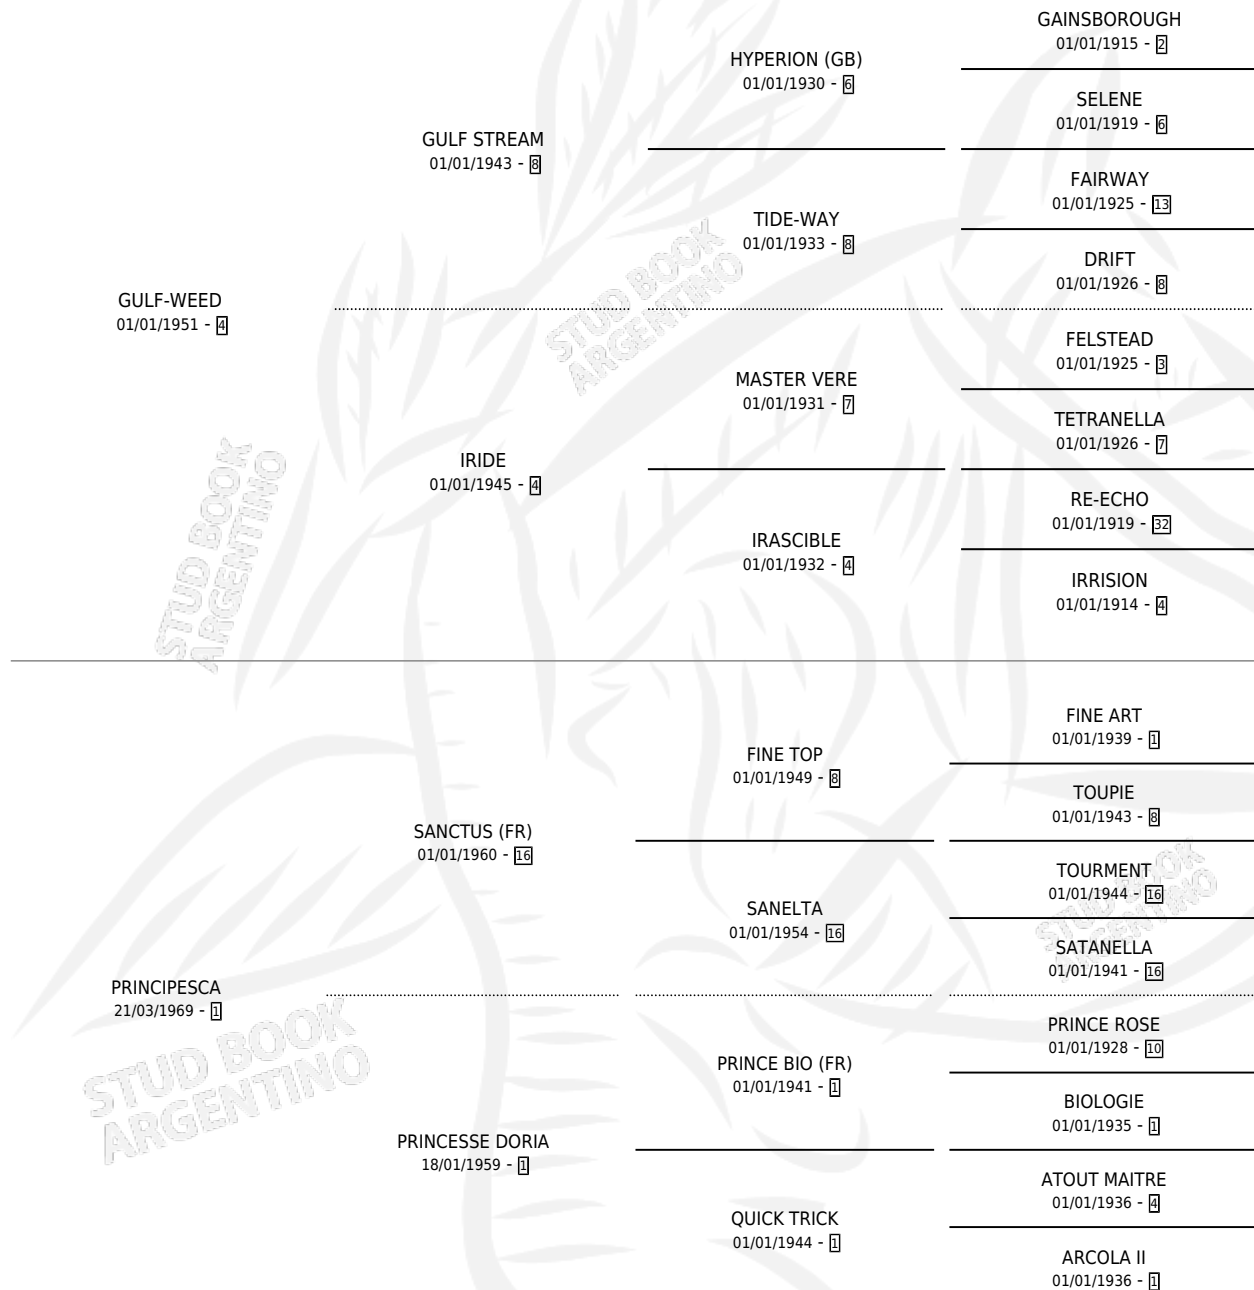

GOLFILLA

por GULF-WEED y PRINCIPESCA por SANCTUS (FR)

Argentina · Hembra · Zaino · SP · 01/01/1975
Familia 1-n · Volumen 29

ESTADO

TIPIFICACIÓN SANGUÍNEA	X
TIPIFICACIÓN POR ADN	X
PASAPORTE	X
IDENTIFICACIÓN POR MICROCHIP	X
REPRODUCTOR	✓

Lugar de nacimiento: Campo particular

Criador: Sin dato

~

HIJOS

	MACHOS	HEMBRAS
5 NACIERON	2	3
3 CORRIERON	2	1
3 GANARON	2	1
0 GANADORES CL	0 GANADORES GR	0 GANADORES G1

PEDIGREE

S

cimientos 2 / Efectividad 20.00%

PADRILLO	PRODUCTO	CRIADOR	1ER SERVICIO	ÚLTIMO SERVICIO
MR. MAGU	Ø		14/11/1990	14/11/1990
GOLFILLA	Ø		10/09/1990	23/09/1990
Datos oficiales del Stud Book Argentino				
MR. MAGU	Ø		25/09/1989	28/11/1989
Documento generado el 05/05/2026				
MR. MAGU	Ø		30/09/1988	07/12/1988
studbook.org.ar				
TARMAK	Ø		03/12/1987	27/12/1987
TUDOR TRAIL	Ø		21/09/1986	20/11/1986
EL PRINCIPAL	Ø		18/11/1985	21/11/1985
EL PRINCIPAL	PRINCIPAL GOLF (M Z, 29/09/1984)	SIN DATO		
PICARO BLUFF	GOL BLUFF (H Z, 29/10/1985)	SIN DATO		
SIN ASIGNAR	Ø			