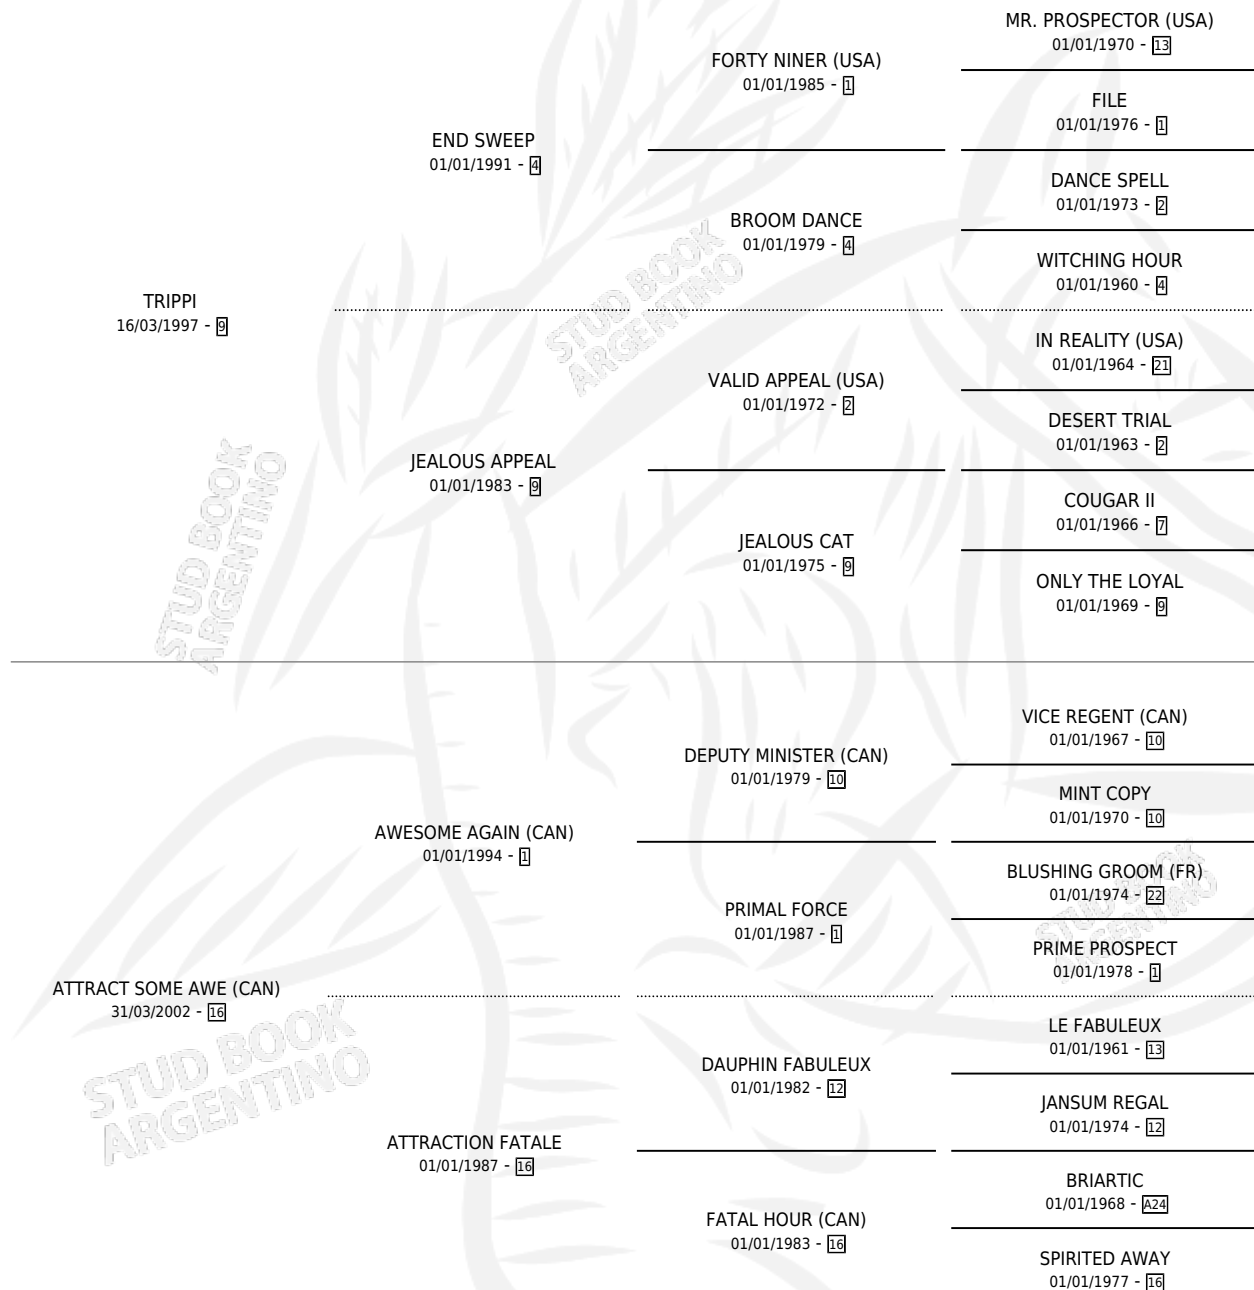

PERFECT STORM

por **TRIPPI** y **ATTRACT SOME AWE (CAN)** por **AWESOME AGAIN (CAN)**

Argentina · Hembra · Alazan · SP · 23/02/2006
Familia 16-g · Volumen 39

ESTADO

TIPIFICACIÓN SANGUÍNEA	X
TIPIFICACIÓN POR ADN	✓
PASAPORTE	✓
IDENTIFICACIÓN POR MICROCHIP	X
REPRODUCTOR	✓

Lugar de nacimiento: Campo particular
Criador: Sin dato

~

HIJOS

	MACHOS	HEMBRAS
8 NACIERON	2	6
6 CORRIERON	2	4
4 GANARON	1	3
0 GANADORES CL	0 GANADORES GR	0 GANADORES G1

PEDIGREE

CAMPAÑA

Solo carreras oficiales de Argentina