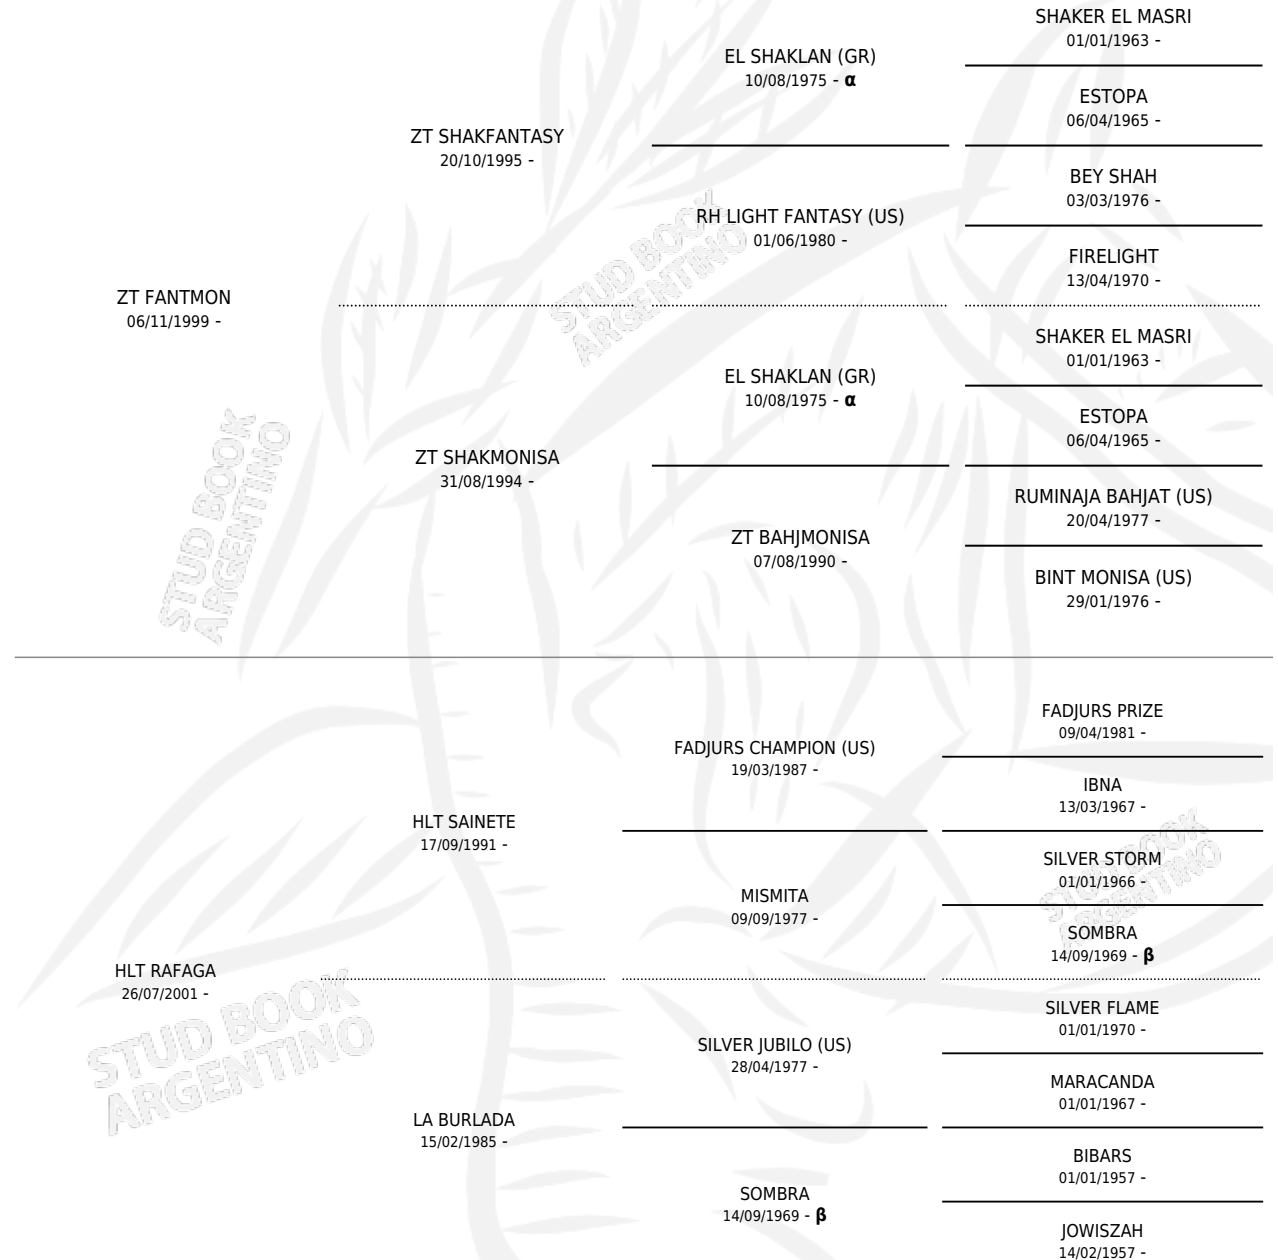

EA RAF FA

por ZT FANTMON y HLT RAFAGA por HLT SAINETE

Argentina · Hembra · Alazan o Tordillo · AP · 21/03/2006
Familia · Volumen 39

ESTADO

| | |
|------------------------------|---|
| TIPIFICACIÓN SANGUÍNEA | X |
| TIPIFICACIÓN POR ADN | X |
| PASAPORTE | X |
| IDENTIFICACIÓN POR MICROCHIP | X |
| REPRODUCTOR | X |

Lugar de nacimiento: El Abuelo

Criador: El Abuelo

PEDIGREE

INBREEDING : α, β

EA RAF FA

Datos oficiales del Stud Book Argentino

Documento generado el 07/05/2026

studbook.org.ar