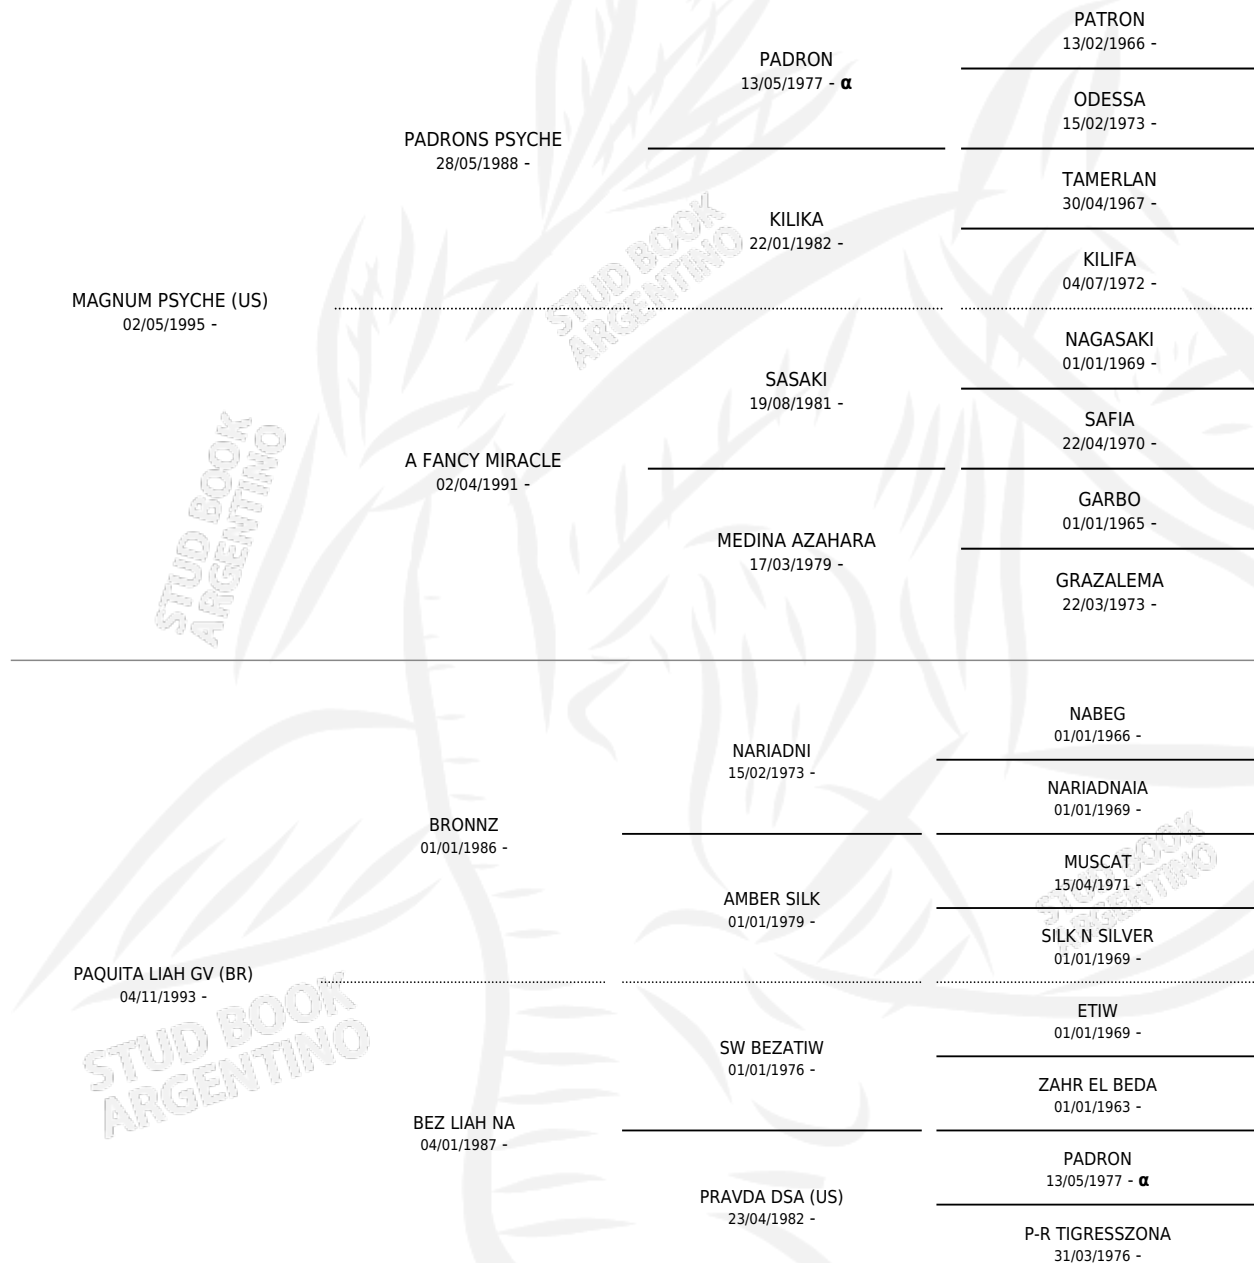

Lugar de nacimiento: Campo particular
Criador: Agrícola Santa Marta S.A.

~

HIJOS

	MACHOS	HEMBRAS
3 NACIERON	0	3
SIN ACTUACIONES		

PEDIGREE

INBREEDING : α

EXPORTACIÓN / IMPORTACIÓN

FECHA	MOVIMIENTO	PAÍS
12/01/2018	EXPORTADO	CHILE
29/11/2016	IMPORTADO	CHILE
16/11/2006	EXPORTADO	CHILE

~

SERVICIOS

Servicios **4** / Nacimientos **2** / Efectividad **50.00%**

PADRILLO	PRODUCTO	CRIADOR	1ER SERVICIO	ÚLTIMO SERVICIO
KAHIL AL SHAQAB	∅		19/10/2017	19/10/2017
JJ APHAR	ROSEANE (H A, 13/09/2018) •MURIÓ EL 27/05/2020•	MAYED	14/09/2017	14/09/2017
JJ SEÑOR MAGNUM	∅		09/01/2017	09/01/2017
JJ APHAR	CHABELLA (H T, 05/11/2017)	MAYED	05/12/2016	05/12/2016