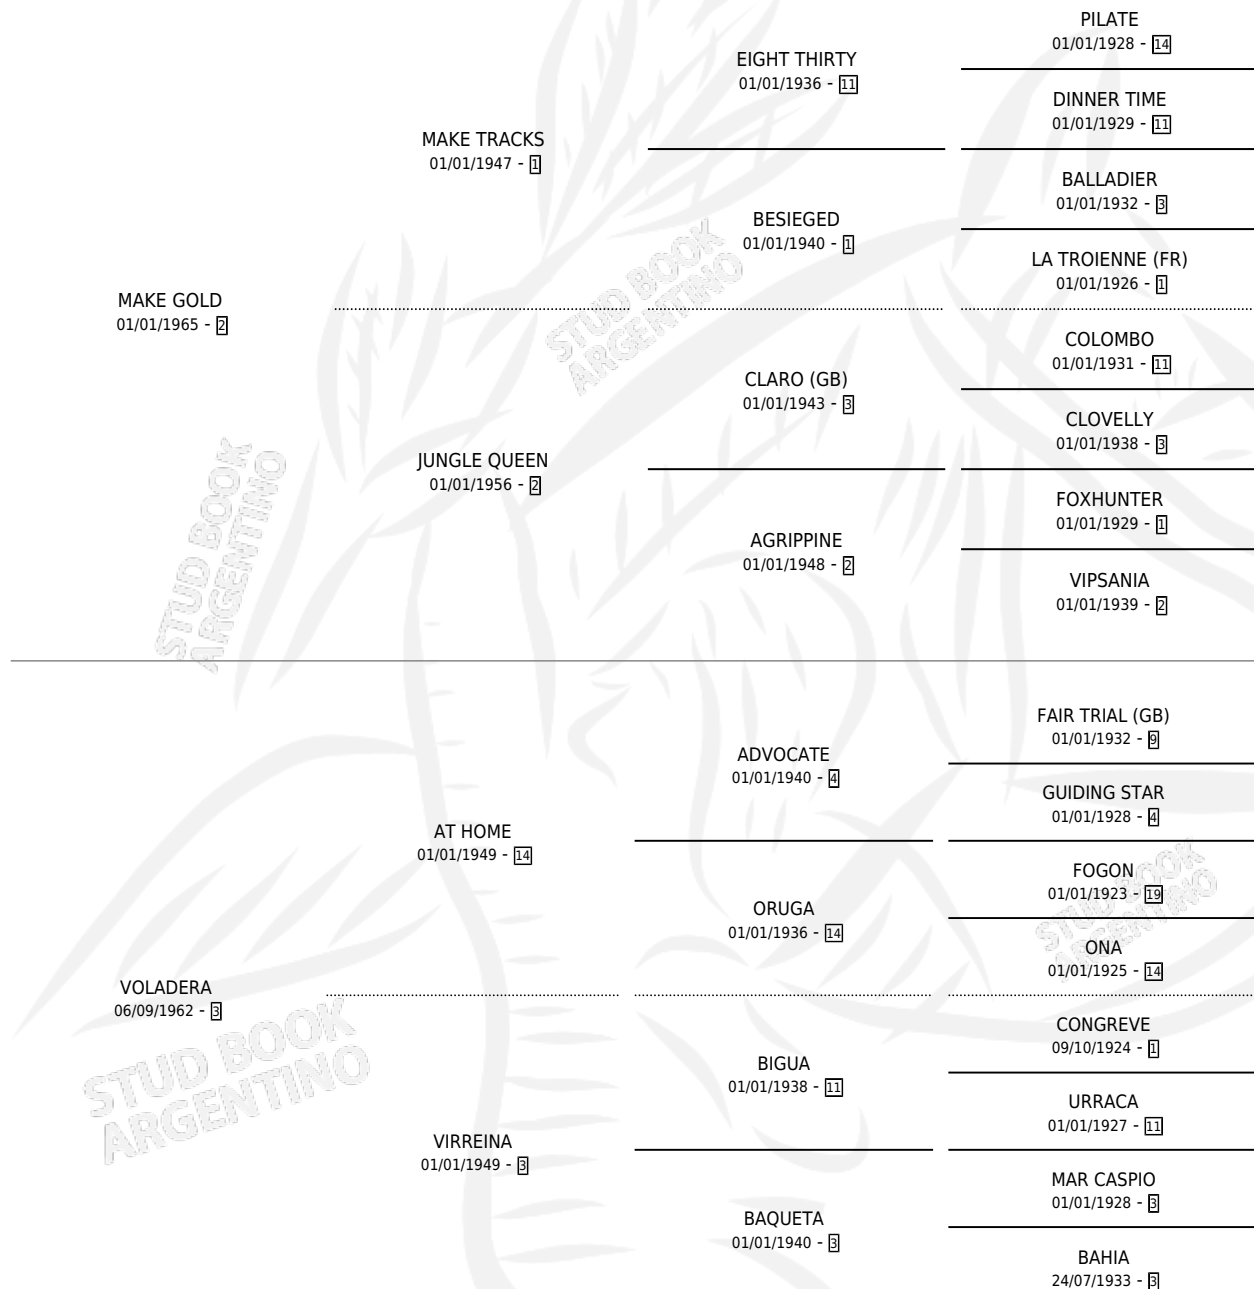

VICTORIA HILL

por MAKE GOLD y VOLADERA por AT HOME

Argentina · Hembra · Zaino · SP · 07/07/1975
Familia 3-a · Volumen 29

ESTADO

TIPIFICACIÓN SANGUÍNEA	X
TIPIFICACIÓN POR ADN	X
PASAPORTE	X
IDENTIFICACIÓN POR MICROCHIP	X
REPRODUCTOR	X

Lugar de nacimiento: Campo particular

Criador: Sin dato

PEDIGREE

CAMPAÑA

Solo carreras oficiales de Argentina

POR EDAD

EDAD	CC	1°	2°	3°	4°	5°	NP	CLC	CLG	CLCG1	CLGG1	IMPORTE	GANANCIA / CC
3 AÑOS	1	1	0	0	0	0	0	0	0	0	0	\$0	\$0
4 AÑOS	1	1	0	0	0	0	0	0	0	0	0	\$0	\$0
5 AÑOS	3	1	0	1	0	1	0	0	0	0	0	\$0	\$0
TOTALES	5	3	0	1	0	1	0	0	0	0	0	\$0	\$0
%		60.0%	0.0%	20.0%	0.0%	20.0%	0.0%	0.0%	0.0%	0.0%	0.0%		