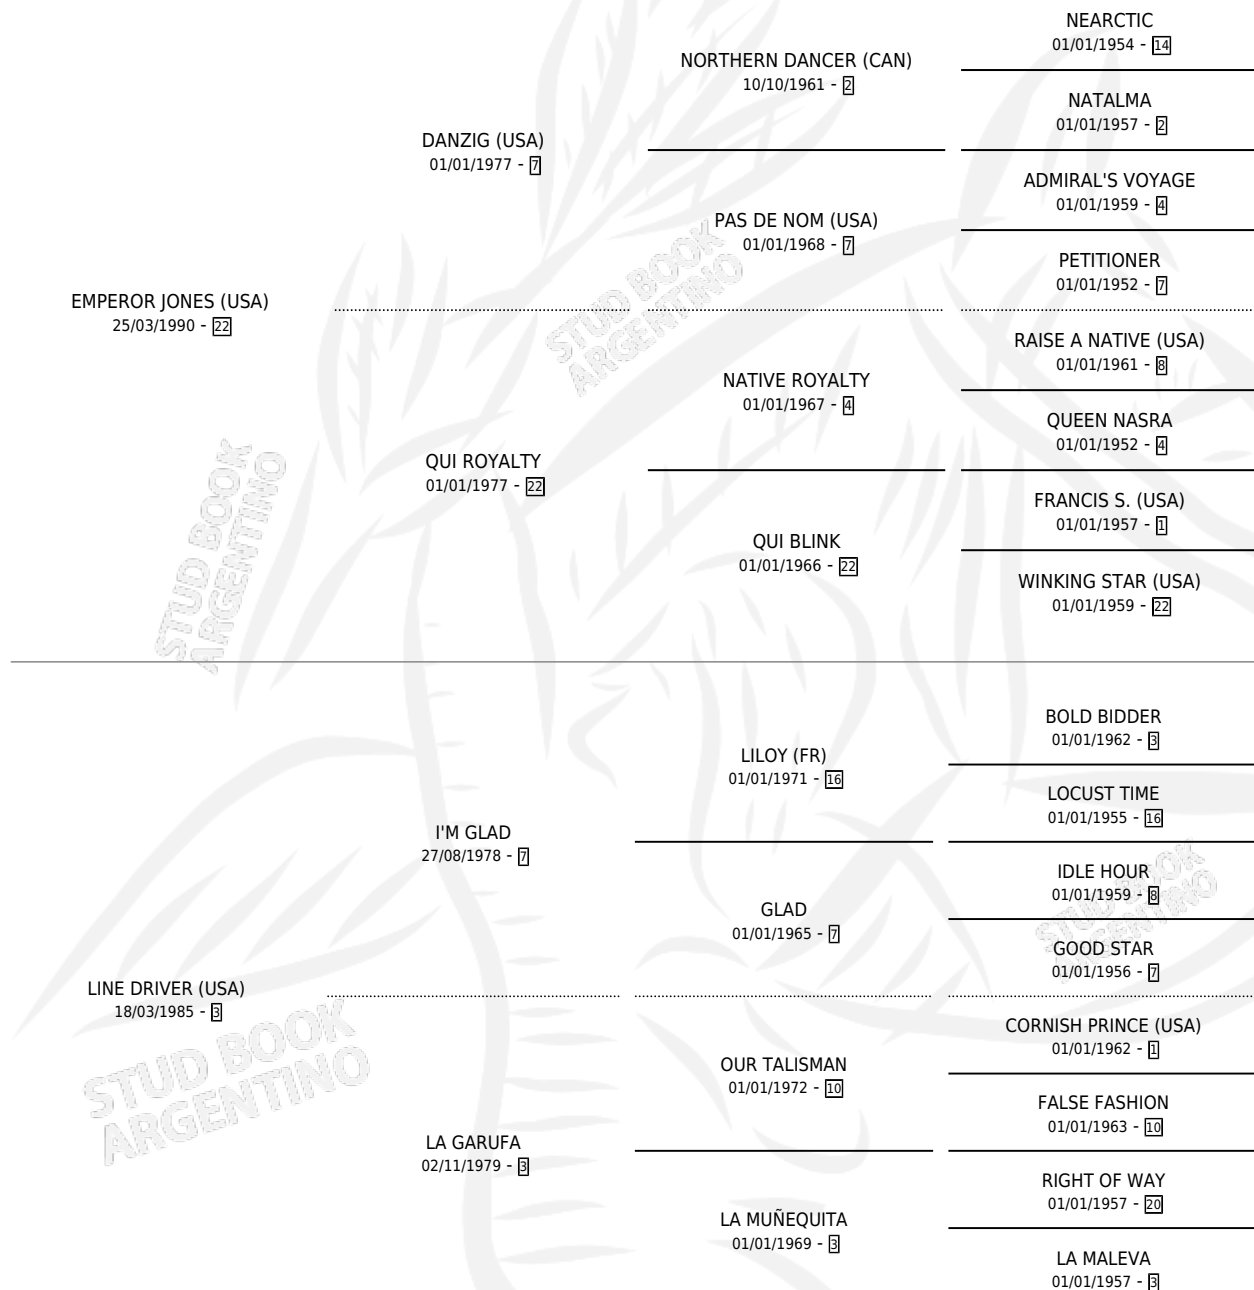

DRIVER EMPER

por **EMPEROR JONES (USA)** y **LINE DRIVER (USA)** por **I'M GLAD**

Argentina · Hembra · Zaino · SP · 19/02/2006
Familia 3-h · Volumen 39

ESTADO

TIPIFICACIÓN SANGUÍNEA	X
TIPIFICACIÓN POR ADN	✓
PASAPORTE	X
IDENTIFICACIÓN POR MICROCHIP	X
REPRODUCTOR	✓

Lugar de nacimiento: Firmamento
Criador: Firmamento

~

HIJOS

	MACHOS	HEMBRAS
3 NACIERON	0	3
2 CORRIERON	0	2

SIN ACTUACIONES

PEDIGREE

CAMPAÑA

Solo carreras oficiales de Argentina