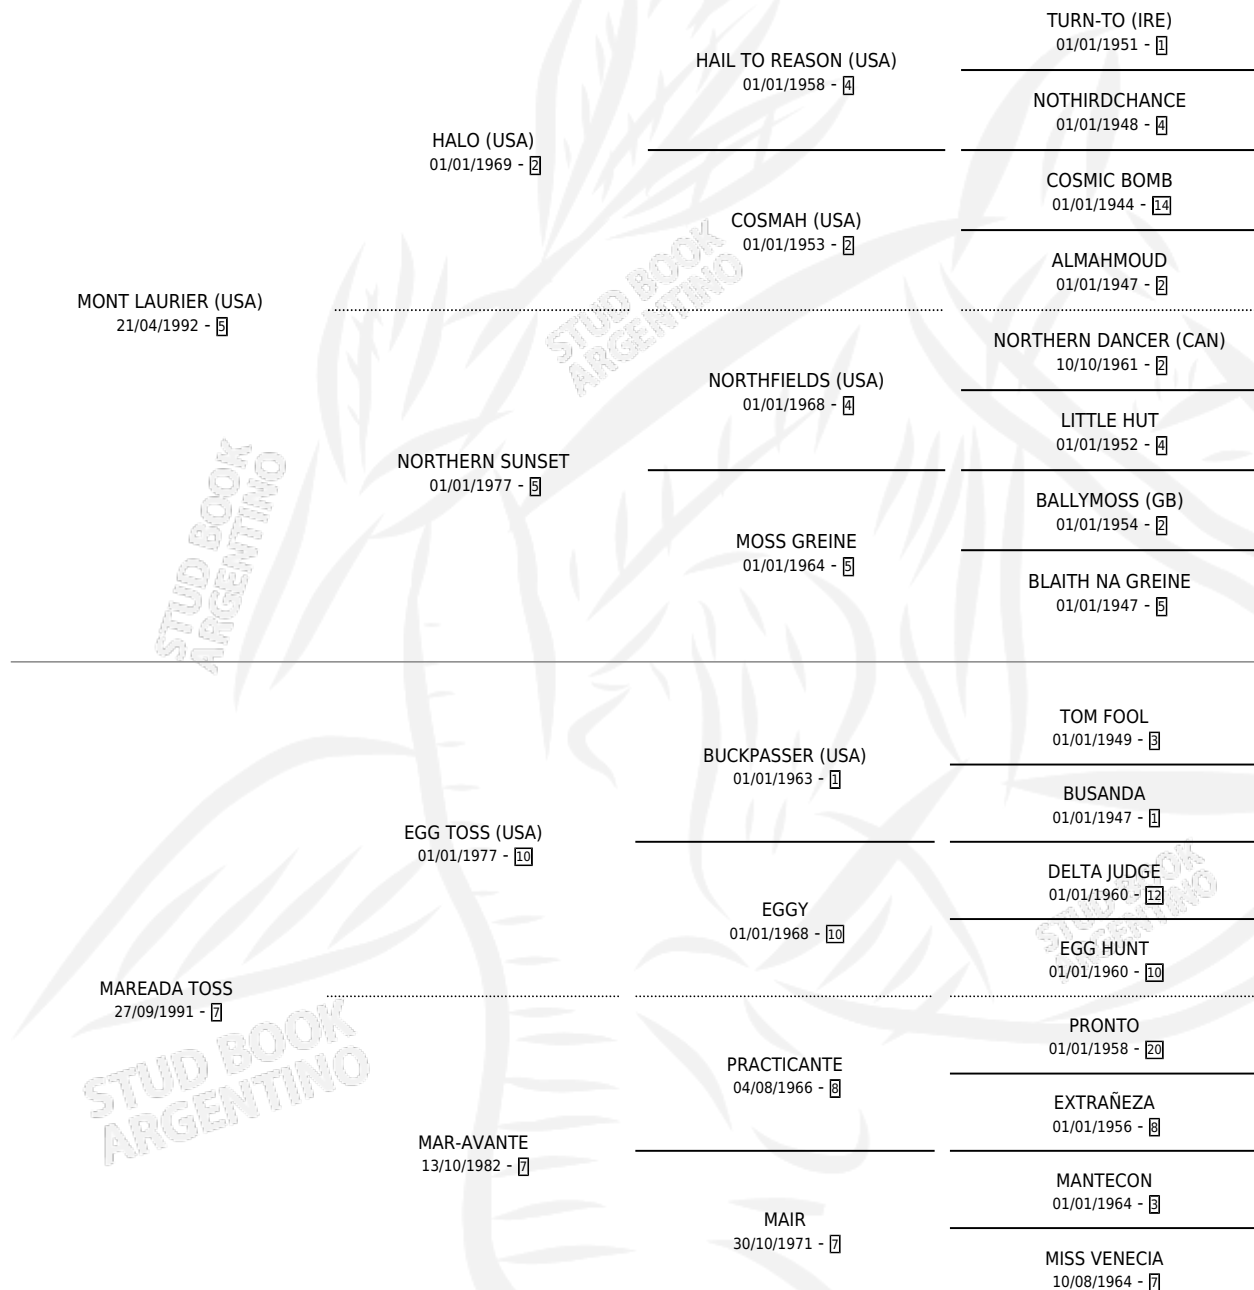

DIZZY

por **MONT LAURIER (USA)** y **MAREADA TOSS** por **EGG TOSS (USA)**

Argentina · Hembra · Zaino · SP · 28/09/2005
Familia 7 · Volumen 39

ESTADO

TIPIFICACIÓN SANGUÍNEA	X
TIPIFICACIÓN POR ADN	✓
PASAPORTE	✓
IDENTIFICACIÓN POR MICROCHIP	X
REPRODUCTOR	✓

Lugar de nacimiento: Dilu
Criador: Dilu

~

HIJOS

	MACHOS	HEMBRAS
2 NACIERON	1	1
SIN ACTUACIONES		

PEDIGREE

S

mientos 2 / Efectividad 25.00%

PADRILLO	PRODUCTO	CRIADOR	1ER SERVICIO	ÚLTIMO SERVICIO
INVICTO	∅		15/11/2021	18/11/2021
DIZZY	VIRTUOSO TIME (M Z, 08/10/2020)	EL PORVENIR SPC	13/10/2019	15/10/2019
Datos oficiales del Stud Book Argentino			13/12/2017	15/12/2017
INVICTO	∅		28/10/2015	30/10/2015
studbook.org.ar			21/09/2012	21/09/2012
INVICTO	∅		30/12/2011	30/12/2011
GLICK (USA)	∅		28/11/2010	28/11/2010
FEBRUARY STORM (USA)	DIZZYLAND (H Z, 03/09/2010)	DILU	15/09/2009	15/09/2009