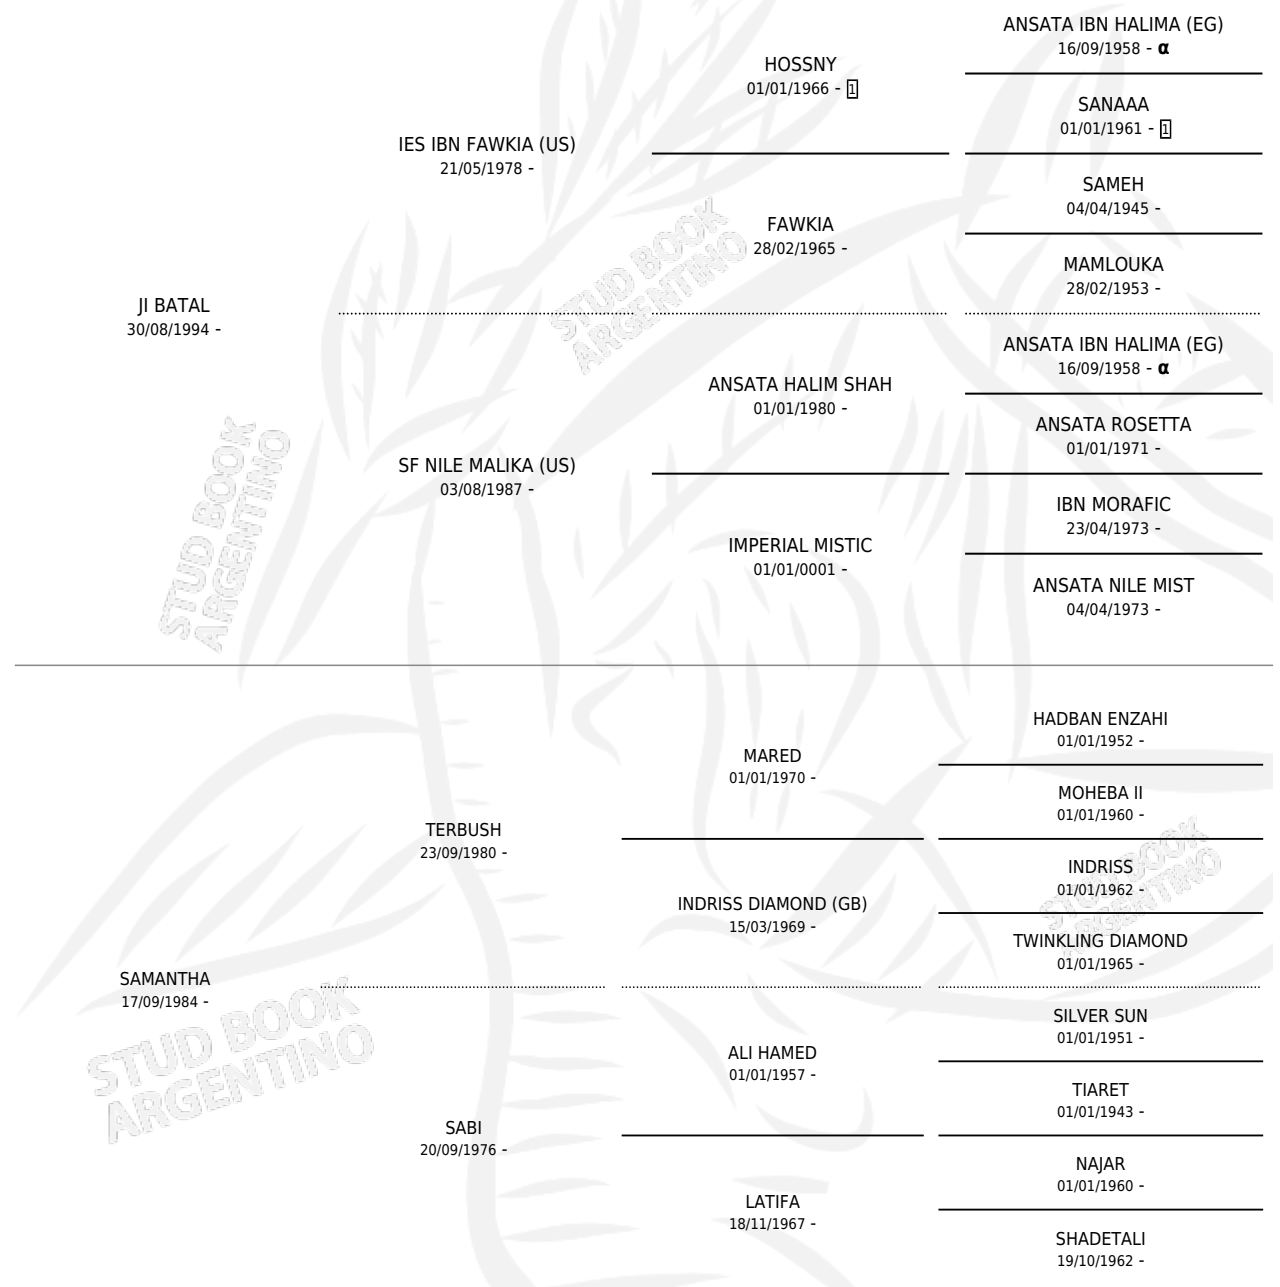

JI-EVEN EVNE

por JI BATAL y SAMANTHA por TERBUSH

PEDIGREE

Argentina · Macho · Tordillo · AP · 15/05/2006
Familia · Volumen 39

ESTADO

TIPIFICACIÓN SANGUÍNEA	X
TIPIFICACIÓN POR ADN	✓
PASAPORTE	✓
IDENTIFICACIÓN POR MICROCHIP	X
REPRODUCTOR	✓

Lugar de nacimiento: Yibrail

Criador: Sin dato

~

HIJOS

	MACHOS	HEMBRAS
1 NACIERON	1	0
SIN ACTUACIONES		

INBREEDING : α

SERVICIOS PADRILLO

TEMPORADA	HARAS	SERVICIO	NAC.	EFFECTIVIDAD
2009	YIBRAIL	2	1	50.00 %